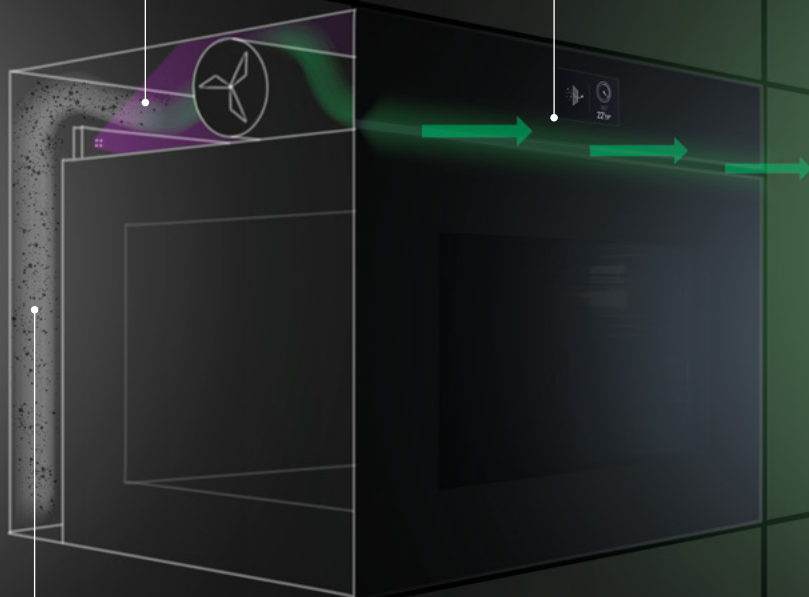

Zefiro es el primer sistema del mundo capaz de transformar el horno de encastre en un auténtico purificador de aire; un plus único y exclusivo que enriquece la ya rica gama de funciones y equipamiento de la nueva colección de hornos Barazza.

1 aria da depurare
air to be purified
air de purifier
aire de purificar

Sistema di sanificazione Zefiro

- 1 Utilizzando la ventilazione tangenziale dell'apparecchio, l'aria da depurare viene aspirata attraverso una serie di fori appositamente collocati sul lato posteriore del forno.
- 2 Una volta all'interno, l'aria viene convogliata sul lato superiore e canalizzata attraverso un doppio fascio di luce ultravioletta germicida, emesso da due piastre LED UV-C; la luce ultravioletta germicida modifica il DNA o l'RNA dei microorganismi che irraggia impedendo loro di riprodursi o di risultare dannosi all'essere umano.
- 3 Depurata da sostanze nocive e cattivi odori, l'aria viene reimpressa nell'ambiente attraverso la fessura collocata sul lato anteriore del forno, tra la porta e il frontale comandi.

Zefiro sanification System

- 1 Using the tangential ventilation of the appliance, the air to be purified is sucked through a series of holes specially placed on the rear side of the oven.
- 2 Once inside, the air is conveyed to the upper side and channeled through a double beam of germicidal ultraviolet light, emitted by two UV-C LED plates; the germicidal ultraviolet light modifies the DNA or RNA of the microorganisms it irradiates, preventing them from reproducing or being harmful to humans.
- 3 Purified from harmful substances and bad smells, the air is reintroduced into the environment through the slot located on the front of the oven, between the door and the front controls.