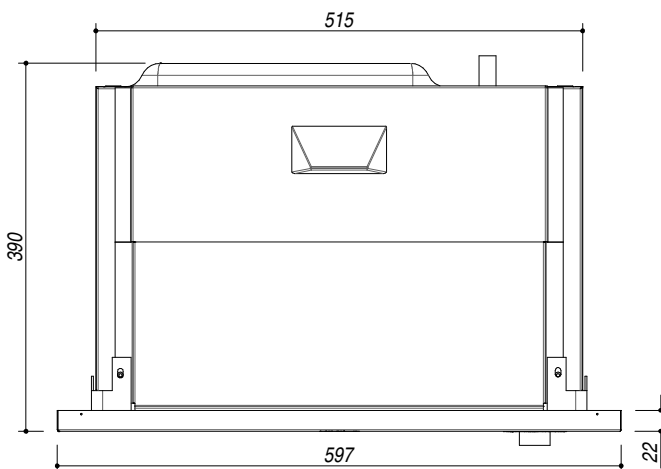

1MOEN

DESCRIZIONE Forno microonde da incasso - Exclusive Nero
DESCRIPTION Built-in Microwave oven - Black

PESO LORDO 21 KG
GROSS WEIGHT

DIMENSIONI IMBALLO 500 x 650 x 455 mm
PACKAGING DIMENSIONS

1MOEN - EXCLUSIVE NERO (Exclusive Black)

- 6 Funzioni di cottura (*six cooking function*)
- Programmazione automatica per 8 tipologie di alimento (*Automatic programming for 8 type of food*)
- Capacità: 25 litri (*Capacity: 25 litres*)
- Caratteristiche: interno acciaio inox, interno porta in vetro, porta 2 vetri e apertura a libro, luce interna (*Features: stainless steel interior, internal glass door, 2-glass door and hinged opening, internal light*)
- Dotazioni: piatto girevole estraibile, griglia alzata removibile per grill (*Equipment: removable turnplate, removable raised grill*)
- Dispositivi di sicurezza: blocco elettronico funzioni (*Safety device: electronic lock functions*)
- Potenza massima assorbita: 1,45kW (*Maximum absorbed power: 1,45kW*)

SCALA DISEGNO 1:10 TUTTE LE MISURE IN mm
 DRAWING SCALE ALL MEASURES IN mm

TOLLERANZA LINEARE: ± 0.5 mm
 LINEAR TOLLERANCE

TOLLERANZA ANGOLARE: ± 0.2 °
 ANGULAR TOLLERANCE

SCHEMA PER INSTALLAZIONE
 INSTALLATION DRAWINGS