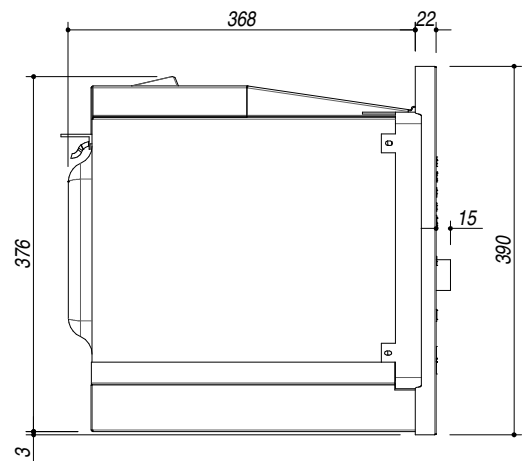

1MOEN

DESCRIZIONE Forno microonde da incasso - Exclusive Nero
DESCRIPTION Built-in Microwave oven - Black

PESO LORDO 21 KG
GROSS WEIGHT

DIMENSIONI IMBALLO 500 x 650 x 455 mm
PACKAGING DIMENSIONS

1MOEN - EXCLUSIVE NERO (Exclusive Black)

- 6 Funzioni di cottura (*six cooking function*)
- Programmazione automatica per 8 tipologie di alimento (*Automatic programming for 8 type of food*)
- Capacità: 25 litri (*Capacity: 25 litres*)
- Caratteristiche: interno acciaio inox, interno porta in vetro, porta 2 vetri e apertura a libro, luce interna (*Features: stainless steel interior, internal glass door, 2-glass door and hinged opening, internal light*)
- Dotazioni: piatto girevole estraibile, griglia alzata removibile per grill (*Equipment: removable turnplate, removable raised grill*)
- Dispositivi di sicurezza: blocco elettronico funzioni (*Safety device: electronic lock functions*)
- Potenza massima assorbita: 1,45kW (*Maximum absorbed power: 1,45kW*)

SCALA DISEGNO 1:10 TUTTE LE MISURE IN mm
 DRAWING SCALE ALL MEASURES IN mm

TOLLERANZA LINEARE: ± 0.5 mm
 LINEAR TOLLERANCE

TOLLERANZA ANGOLARE: ± 0.2 °
 ANGULAR TOLLERANCE

SCHEMA PER INSTALLAZIONE
 INSTALLATION DRAWINGS