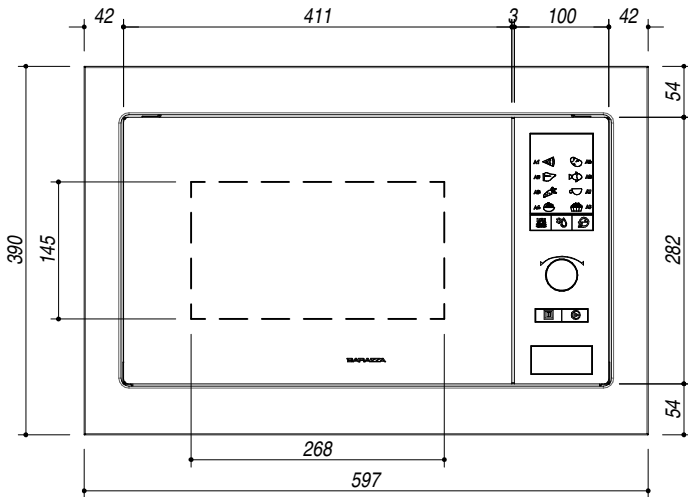

1MOEN

DESCRIZIONE Forno microonde da incasso - Exclusive Nero
DESCRIPTION Built-in Microwave oven - Black

PESO LORDO 21 KG
GROSS WEIGHT

DIMENSIONI IMBALLO 500 x 650 x 455 mm
PACKAGING DIMENSIONS

1MOEN - EXCLUSIVE NERO (Exclusive Black)

- 6 Funzioni di cottura (*six cooking function*)
- Programmazione automatica per 8 tipologie di alimento (*Automatic programming for 8 type of food*)
- Capacità: 25 litri (*Capacity: 25 litres*)
- Caratteristiche: interno acciaio inox, interno porta in vetro, porta 2 vetri e apertura a libro, luce interna (*Features: stainless steel interior, internal glass door, 2-glass door and hinged opening, internal light*)
- Dotazioni: piatto girevole estraibile, griglia alzata removibile per grill (*Equipment: removable turnplate, removable raised grill*)
- Dispositivi di sicurezza: blocco elettronico funzioni (*Safety device: electronic lock functions*)
- Potenza massima assorbita: 1,45kW (*Maximum absorbed power: 1,45kW*)

SCALA DISEGNO 1:10 TUTTE LE MISURE IN mm
 DRAWING SCALE ALL MEASURES IN mm

TOLLERANZA LINEARE: ± 0.5 mm
 LINEAR TOLLERANCE

TOLLERANZA ANGOLARE: ± 0.2 °
 ANGULAR TOLLERANCE

SCHEMA PER INSTALLAZIONE
 INSTALLATION DRAWINGS