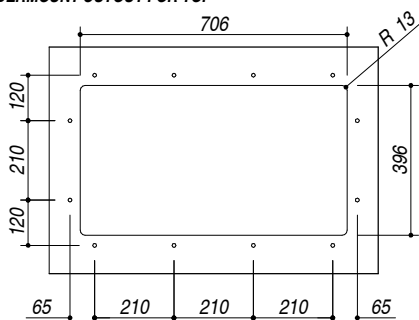

1X842S

Rev.1

DESCRIZIONE Doppia vasca quadra raggio "15" sottotop da 75x44
DESCRIPTION 75x44 cm undermount double square bowl with radius "15"

PESO LORDO 9.8 kg
GROSS WEIGHT

DIMENSIONI IMBALLO 900x500x280 mm
PACKAGING DIMENSIONS

- Acciaio inox AISI 304 di spessore elevato (AISI 304 extra thick stainless steel)
- Dimensioni vasche: 34x40x19,5 h cm (Bowls dimensions: 34x40x19,5 h cm)
- Dotazioni: pilettoni 3"1/2, troppo-pieno con scarico perimetrale (Equipment: 3.5" basket strainer waste, perimeter overflow) (A) (B)
- Base per inserimento vasca: 90 cm (Base unit for bowl: 90 cm)
- Sottotop: 70,6x39,6 cm (Undermounted: 70,6x39,6 cm)

SCALA DISEGNO 1:10
DRAWING SCALE

TUTTE LE MISURE IN mm
ALL MEASURES IN mm

TOLLERANZA LINEARE: ± 0.5 mm
LINEAR TOLERANCE

TOLLERANZA ANGOLARE: ± 0.2 °
ANGULAR TOLERANCE

FORATURA PER INSTALLAZIONE SOTTOTOP
UNDERMOUNT CUTOUT FOR TOP

1:20

FORO - HOLE
 Ø 10 X 13 H mm

FISSAGGIO AL TOP
FIXING SYSTEM