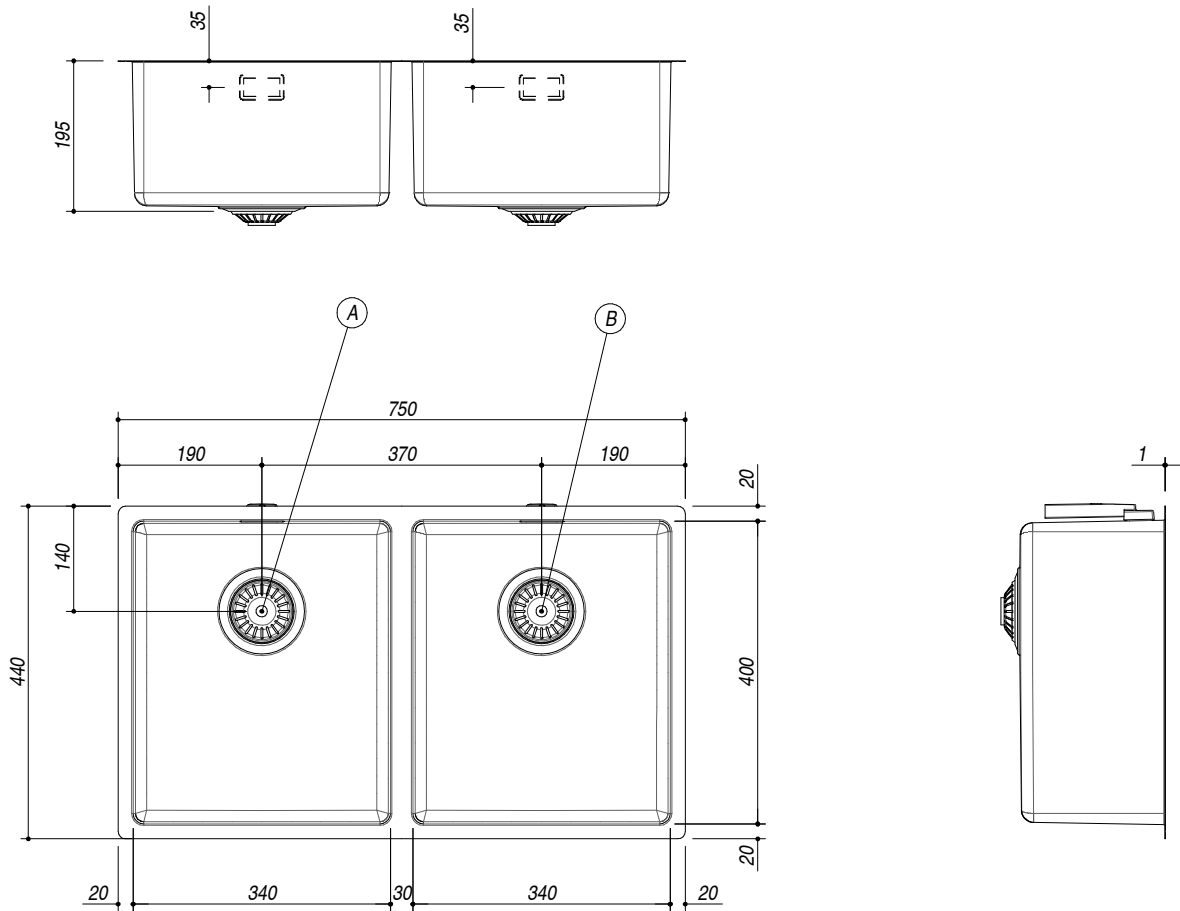

1X842S

Rev.1

DESCRIZIONE Doppia vasca quadra raggio "15" sottotop da 75x44
DESCRIPTION 75x44 cm undermount double square bowl with radius "15"

PESO LORDO 9.8 kg
GROSS WEIGHT

DIMENSIONI IMBALLO 900x500x280 mm
PACKAGING DIMENSIONS

- Acciaio inox AISI 304 di spessore elevato (AISI 304 extra thick stainless steel)
- Dimensioni vasche: 34x40x19,5 h cm (Bowls dimensions: 34x40x19,5 h cm)
- Dotazioni: pilettoni 3"1/2, troppo-pieno con scarico perimetrale (Equipment: 3.5" basket strainer waste, perimeter overflow) (A) (B)
- Base per inserimento vasca: 90 cm (Base unit for bowl: 90 cm)
- Sottotop: 70,6x39,6 cm (Undermounted: 70,6x39,6 cm)

SCALA DISEGNO 1:10
DRAWING SCALE

TUTTE LE MISURE IN mm
ALL MEASURES IN mm

TOLLERANZA LINEARE: ± 0.5 mm
LINEAR TOLERANCE

TOLLERANZA ANGOLARE: ± 0.2 °
ANGULAR TOLERANCE

FORATURA PER INSTALLAZIONE SOTTOTOP
UNDERMOUNT CUTOUT FOR TOP

1:20

FORO - HOLE
 Ø 10 X 13 H mm

FISSAGGIO AL TOP
FIXING SYSTEM