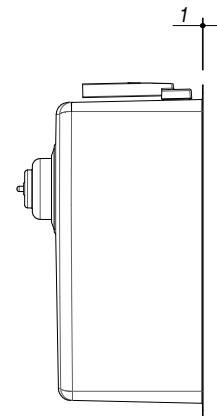

1X7040S

Rev.1

DESCRIZIONE Vasca quadra raggio "15" sottotop da 71x40
DESCRIPTION 71x40 cm undermounted square bowl with radius "15"

PESO LORDO 8,2 kg
GROSS WEIGHT

DIMENSIONI IMBALLO 795x495x270 mm
PACKAGING DIMENSIONS

- Acciaio inox AISI 304 di spessore elevato (AISI 304 extra thick stainless steel)
- Dimensione vasca: 71x40x19,5 h (Bowl dimensions: 71x40x19,5 h cm bowl)
- Dotazioni: pilettoni 3"1/2, troppo-pieno con scarico perimetrale (Equipment: 3.5" basket strainer waste, perimeter overflow) (A)
- Base per inserimento vasca: 90 cm (Base unit for bowl: 90 cm)
- Sottotop: 70,6x39,6 cm (Undermounted: 70,6x39,6 cm)

SCALA DISEGNO 1:10
DRAWING SCALE

TUTTE LE MISURE IN mm
ALL MEASURES IN mm

TOLLERANZA LINEARE: ± 0.5 mm
LINEAR TOLLERANCE

TOLLERANZA ANGOLARE: ± 0.2 °
ANGULAR TOLLERANCE

FORATURA PER INSTALLAZIONE SOTTOTOP
UNDERMOUNT CUTOUT FOR TOP

FORO - HOLE
 Ø 10 X 13 H mm

FISSAGGIO AL TOP
FIXING SYSTEM

1:20