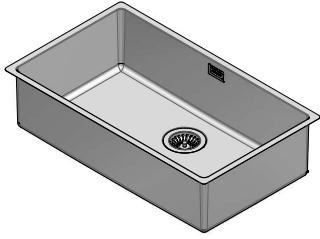

1X7040S

Rev.1

DESCRIZIONE Vasca quadra raggio "15" sottotop da 71x40
DESCRIPTION 71x40 cm undermounted square bowl with radius "15"

PESO LORDO 8,2 kg
GROSS WEIGHT

DIMENSIONI IMBALLO 795x495x270 mm
PACKAGING DIMENSIONS

- Acciaio inox AISI 304 di spessore elevato (AISI 304 extra thick stainless steel)
- Dimensione vasca: 71x40x19,5 h (Bowl dimensions: 71x40x19,5 h cm bowl)
- Dotazioni: pilettoni 3"1/2, troppo-pieno con scarico perimetrale (Equipment: 3.5" basket strainer waste, perimeter overflow) (A)
- Base per inserimento vasca: 90 cm (Base unit for bowl: 90 cm)
- Sottotop: 70,6x39,6 cm (Undermounted: 70,6x39,6 cm)

FORO - HOLE
 Ø 10 X 13 H mm

FISSAGGIO AL TOP
FIXING SYSTEM

1:20