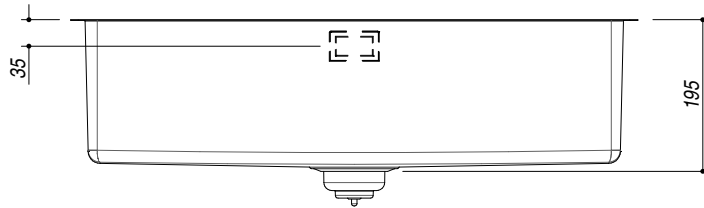

1X7040S

Rev.1

DESCRIZIONE Vasca quadra raggio "15" sottotop da 71x40
DESCRIPTION 71x40 cm undermounted square bowl with radius "15"

PESO LORDO 8,2 kg
GROSS WEIGHT

DIMENSIONI IMBALLO 795x495x270 mm
PACKAGING DIMENSIONS

- Acciaio inox AISI 304 di spessore elevato (AISI 304 extra thick stainless steel)
- Dimensione vasca: 71x40x19,5 h (Bowl dimensions: 71x40x19,5 h cm bowl)
- Dotazioni: pilettoni 3"1/2, troppo-pieno con scarico perimetrale (Equipment: 3.5" basket strainer waste, perimeter overflow) (A)
- Base per inserimento vasca: 90 cm (Base unit for bowl: 90 cm)
- Sottotop: 70,6x39,6 cm (Undermounted: 70,6x39,6 cm)

SCALA DISEGNO 1:10
DRAWING SCALE

TUTTE LE MISURE IN mm
ALL MEASURES IN mm

TOLLERANZA LINEARE: ± 0.5 mm
LINEAR TOLLERANCE

TOLLERANZA ANGOLARE: ± 0.2 °
ANGULAR TOLLERANCE

FORATURA PER INSTALLAZIONE SOTTOTOP
UNDERMOUNT CUTOUT FOR TOP

FORO - HOLE
 Ø 10 X 13 H mm

FISSAGGIO AL TOP
FIXING SYSTEM

1:20