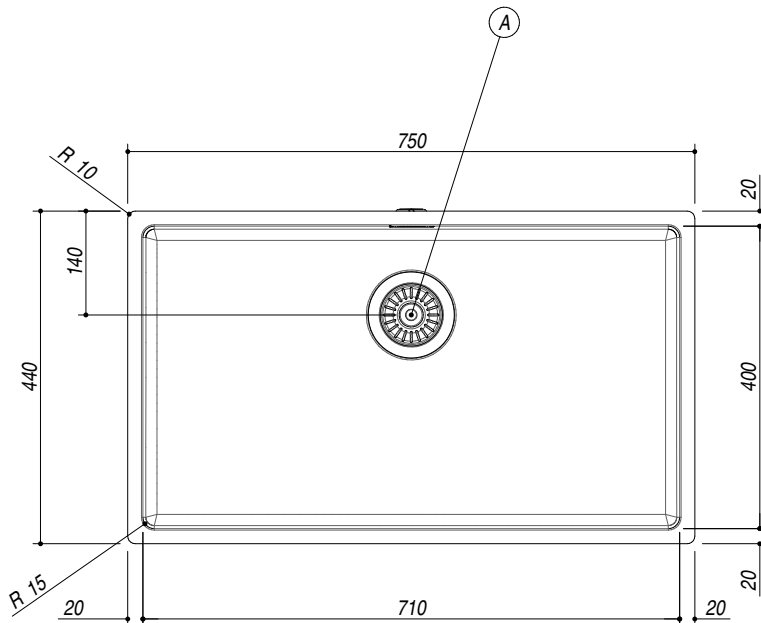

1X7040S

Rev.1

DESCRIZIONE Vasca quadra raggio "15" sottotop da 71x40
DESCRIPTION 71x40 cm undermounted square bowl with radius "15"

PESO LORDO 8,2 kg
GROSS WEIGHT

DIMENSIONI IMBALLO 795x495x270 mm
PACKAGING DIMENSIONS

- Acciaio inox AISI 304 di spessore elevato (AISI 304 extra thick stainless steel)
- Dimensione vasca: 71x40x19,5 h (Bowl dimensions: 71x40x19,5 h cm bowl)
- Dotazioni: pilettoni 3"1/2, troppo-pieno con scarico perimetrale (Equipment: 3.5" basket strainer waste, perimeter overflow) (A)
- Base per inserimento vasca: 90 cm (Base unit for bowl: 90 cm)
- Sottotop: 70,6x39,6 cm (Undermounted: 70,6x39,6 cm)

SCALA DISEGNO 1:10
DRAWING SCALE

TUTTE LE MISURE IN mm
ALL MEASURES IN mm

TOLLERANZA LINEARE: ± 0.5 mm
LINEAR TOLLERANCE

TOLLERANZA ANGOLARE: ± 0.2 °
ANGULAR TOLLERANCE

FORATURA PER INSTALLAZIONE SOTTOTOP
UNDERMOUNT CUTOUT FOR TOP

FORO - HOLE
 Ø 10 X 13 H mm

FISSAGGIO AL TOP
FIXING SYSTEM

1:20