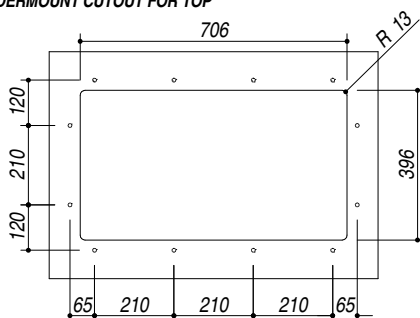

1X7040S

Rev.1

DESCRIZIONE Vasca quadra raggio "15" sottotop da 71x40
DESCRIPTION 71x40 cm undermounted square bowl with radius "15"

PESO LORDO 8,2 kg
GROSS WEIGHT

DIMENSIONI IMBALLO 795x495x270 mm
PACKAGING DIMENSIONS

- Acciaio inox AISI 304 di spessore elevato (AISI 304 extra thick stainless steel)
- Dimensione vasca: 71x40x19,5 h (Bowl dimensions: 71x40x19,5 h cm bowl)
- Dotazioni: pilettoni 3"1/2, troppo-pieno con scarico perimetrale (Equipment: 3.5" basket strainer waste, perimeter overflow) (A)
- Base per inserimento vasca: 90 cm (Base unit for bowl: 90 cm)
- Sottotop: 70,6x39,6 cm (Undermounted: 70,6x39,6 cm)

SCALA DISEGNO 1:10
DRAWING SCALE

TUTTE LE MISURE IN mm
ALL MEASURES IN mm

TOLLERANZA LINEARE: ± 0.5 mm
LINEAR TOLLERANCE

TOLLERANZA ANGOLARE: ± 0.2 °
ANGULAR TOLLERANCE

FORATURA PER INSTALLAZIONE SOTTOTOP
UNDERMOUNT CUTOUT FOR TOP

FORO - HOLE
 Ø 10 X 13 H mm

FISSAGGIO AL TOP
FIXING SYSTEM

1:20