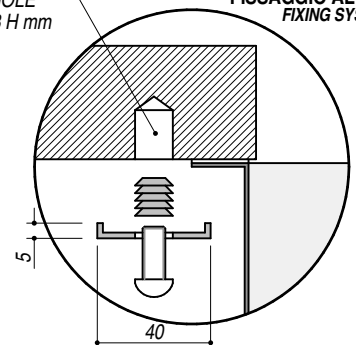

1X7040S

Rev.1

DESCRIZIONE Vasca quadra raggio "15" sottotop da 71x40
DESCRIPTION 71x40 cm undermounted square bowl with radius "15"

PESO LORDO 8,2 kg
GROSS WEIGHT

DIMENSIONI IMBALLO 795x495x270 mm
PACKAGING DIMENSIONS

- Acciaio inox AISI 304 di spessore elevato (AISI 304 extra thick stainless steel)
- Dimensione vasca: 71x40x19,5 h (Bowl dimensions: 71x40x19,5 h cm bowl)
- Dotazioni: pilettoni 3"1/2, troppo-pieno con scarico perimetrale (Equipment: 3.5" basket strainer waste, perimeter overflow) (A)
- Base per inserimento vasca: 90 cm (Base unit for bowl: 90 cm)
- Sottotop: 70,6x39,6 cm (Undermounted: 70,6x39,6 cm)

SCALA DISEGNO 1:10
DRAWING SCALE

TUTTE LE MISURE IN mm
ALL MEASURES IN mm

TOLLERANZA LINEARE: ± 0.5 mm
LINEAR TOLLERANCE

TOLLERANZA ANGOLARE: ± 0.2 °
ANGULAR TOLLERANCE

FORATURA PER INSTALLAZIONE SOTTOTOP
UNDERMOUNT CUTOUT FOR TOP

FORO - HOLE
 Ø 10 X 13 H mm

FISSAGGIO AL TOP
FIXING SYSTEM

1:20