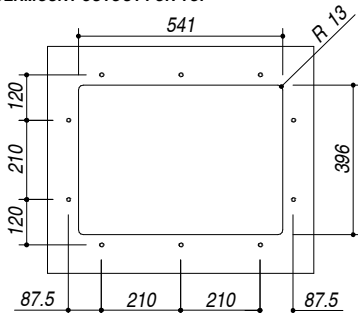

1X642S

Rev.1

DESCRIZIONE Doppia vasca quadra raggio "15" sottotop da 58.5x44
DESCRIPTION 58.5x44 cm undermount double square bowl with radius "15"

PESO LORDO 7.7 kg
GROSS WEIGHT

DIMENSIONI IMBALLO 640x495x270 mm
PACKAGING DIMENSIONS

- Acciaio inox AISI 304 di spessore elevato (AISI 304 extra thick stainless steel)
- Dimensioni vasche: 34x40x19,5 h cm e 18x40x14 h cm (Bowl dimensions: 34x40x19,5 h and 18x40x14 h cm bowl)
- Dotazioni: pilettona 3"1/2, troppo-pieno con scarico perimetrale (Equipment: 3.5" basket strainer waste, perimeter overflow) (A) (B)
- Base per inserimento vasca: 80 cm (Base unit for bowl: 80 cm)
- Sottotop: 54,1x39,6 cm (Undermounted: 54,1x39,6 cm)

SCALA DISEGNO 1:10
DRAWING SCALE

TUTTE LE MISURE IN mm
ALL MEASURES IN mm

TOLLERANZA LINEARE: ± 0.5 mm
LINEAR TOLERANCE

TOLLERANZA ANGOLARE: ± 0.2 °
ANGULAR TOLERANCE

FORATURA PER INSTALLAZIONE SOTTOTOP
UNDERMOUNT CUTOUT FOR TOP

FORO - HOLE Ø 10 X 13 H mm
FISSAGGIO AL TOP
FIXING SYSTEM

1:20