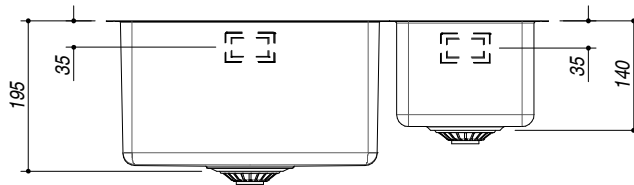

1X642S

Rev.1

DESCRIZIONE Doppia vasca quadra raggio "15" sottotop da 58.5x44
DESCRIPTION 58.5x44 cm undermount double square bowl with radius "15"

PESO LORDO 7.7 kg
GROSS WEIGHT

DIMENSIONI IMBALLO 640x495x270 mm
PACKAGING DIMENSIONS

- Acciaio inox AISI 304 di spessore elevato (AISI 304 extra thick stainless steel)
- Dimensioni vasche: 34x40x19,5 h cm e 18x40x14 h cm (Bowl dimensions: 34x40x19,5 h and 18x40x14 h cm bowl)
- Dotazioni: pilettona 3"1/2, troppo-pieno con scarico perimetrale (Equipment: 3.5" basket strainer waste, perimeter overflow) (A) (B)
- Base per inserimento vasca: 80 cm (Base unit for bowl: 80 cm)
- Sottotop: 54,1x39,6 cm (Undermounted: 54,1x39,6 cm)

SCALA DISEGNO 1:10
DRAWING SCALE

TUTTE LE MISURE IN mm
ALL MEASURES IN mm

TOLLERANZA LINEARE: ± 0.5 mm
LINEAR TOLERANCE

TOLLERANZA ANGOLARE: ± 0.2 °
ANGULAR TOLERANCE

FORATURA PER INSTALLAZIONE SOTTOTOP
UNDERMOUNT CUTOUT FOR TOP

FORO - HOLE Ø 10 X 13 H mm
FISSAGGIO AL TOP
FIXING SYSTEM

1:20