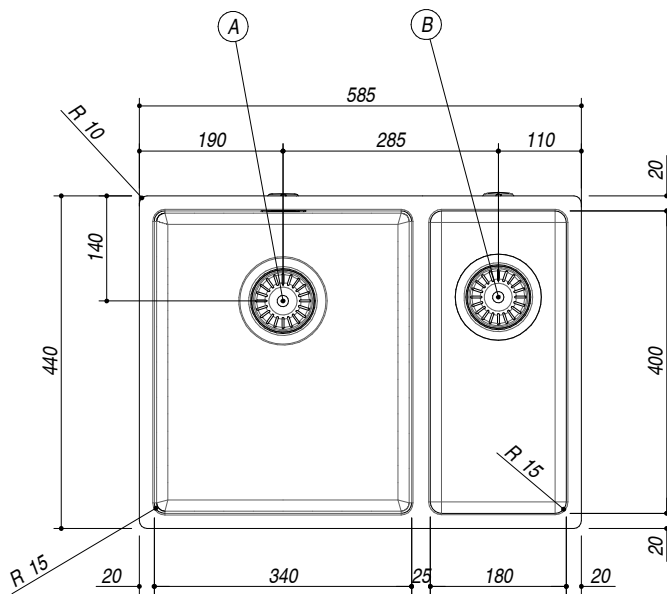

1X642S

Rev.1

DESCRIZIONE Doppia vasca quadra raggio "15" sottotop da 58.5x44
DESCRIPTION 58.5x44 cm undermount double square bowl with radius "15"

PESO LORDO 7.7 kg
GROSS WEIGHT

DIMENSIONI IMBALLO 640x495x270 mm
PACKAGING DIMENSIONS

- Acciaio inox AISI 304 di spessore elevato (AISI 304 extra thick stainless steel)
- Dimensioni vasche: 34x40x19,5 h cm e 18x40x14 h cm (Bowl dimensions: 34x40x19,5 h and 18x40x14 h cm bowl)
- Dotazioni: pilettona 3"1/2, troppo-pieno con scarico perimetrale (Equipment: 3.5" basket strainer waste, perimeter overflow) (A) (B)
- Base per inserimento vasca: 80 cm (Base unit for bowl: 80 cm)
- Sottotop: 54,1x39,6 cm (Undermounted: 54,1x39,6 cm)

SCALA DISEGNO 1:10
DRAWING SCALE

TUTTE LE MISURE IN mm
ALL MEASURES IN mm

TOLLERANZA LINEARE: ± 0.5 mm
LINEAR TOLERANCE

TOLLERANZA ANGOLARE: ± 0.2 °
ANGULAR TOLERANCE

FORATURA PER INSTALLAZIONE SOTTOTOP
UNDERMOUNT CUTOUT FOR TOP

FORO - HOLE Ø 10 X 13 H mm
FISSAGGIO AL TOP
FIXING SYSTEM

1:20