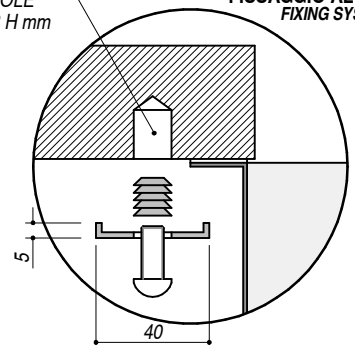

1X642S

Rev.1

DESCRIZIONE Doppia vasca quadra raggio "15" sottotop da 58.5x44
DESCRIPTION 58.5x44 cm undermount double square bowl with radius "15"

PESO LORDO 7.7 kg
GROSS WEIGHT

DIMENSIONI IMBALLO 640x495x270 mm
PACKAGING DIMENSIONS

- Acciaio inox AISI 304 di spessore elevato (AISI 304 extra thick stainless steel)
- Dimensioni vasche: 34x40x19,5 h cm e 18x40x14 h cm (Bowl dimensions: 34x40x19,5 h and 18x40x14 h cm bowl)
- Dotazioni: pilettona 3"1/2, troppo-pieno con scarico perimetrale (Equipment: 3.5" basket strainer waste, perimeter overflow) (A) (B)
- Base per inserimento vasca: 80 cm (Base unit for bowl: 80 cm)
- Sottotop: 54,1x39,6 cm (Undermounted: 54,1x39,6 cm)

SCALA DISEGNO 1:10
DRAWING SCALE

TUTTE LE MISURE IN mm
ALL MEASURES IN mm

TOLLERANZA LINEARE: ± 0.5 mm
LINEAR TOLERANCE

TOLLERANZA ANGOLARE: ± 0.2 °
ANGULAR TOLERANCE

FORATURA PER INSTALLAZIONE SOTTOTOP
UNDERMOUNT CUTOUT FOR TOP

FORO - HOLE Ø 10 X 13 H mm
FISSAGGIO AL TOP
FIXING SYSTEM

1:20