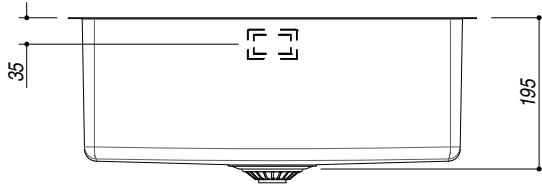

**1X5040S**

**Rev.1**

**DESCRIZIONE** Vasca quadra raggio "15" sottotop da 50x40  
**DESCRIPTION** 50x40 cm undermounted square bowl with radius "15"

**PESO LORDO** 6,3 kg  
**GROSS WEIGHT**

**DIMENSIONI IMBALLO** 595x495x270 mm  
**PACKAGING DIMENSIONS**

- Acciaio inox AISI 304 di spessore elevato (AISI 304 extra thick stainless steel)
- Dimensione vasca: 50x40x19,5 h (Bowl dimensions: 50x40x19,5 h cm bowl)
- Dotazioni: pilettona 3"1/2, troppo-pieno con scarico perimetrale (Equipment: 3.5" basket strainer waste, perimeter overflow) (A)
- Base per inserimento vasca: 80 cm (Base unit for bowl: 80 cm)
- Sottotop: 49,6x39,6 cm (Undermounted: 49,6x39,6 cm)

**SCALA DISEGNO** 1:10  
**DRAWING SCALE**

**TUTTE LE MISURE IN mm**  
**ALL MEASURES IN mm**

**TOLLERANZA LINEARE:** ± 0.5 mm  
**LINEAR TOLERANCE**

**TOLLERANZA ANGOLARE:** ± 0.2 °  
**ANGULAR TOLERANCE**

**FORATURA PER INSTALLAZIONE SOTTOTOP**  
**UNDERMOUNT CUTOUT FOR TOP**

**FORO - HOLE**  
 Ø 10 X 13 H mm

**FISSAGGIO AL TOP**  
**FIXING SYSTEM**

1:20