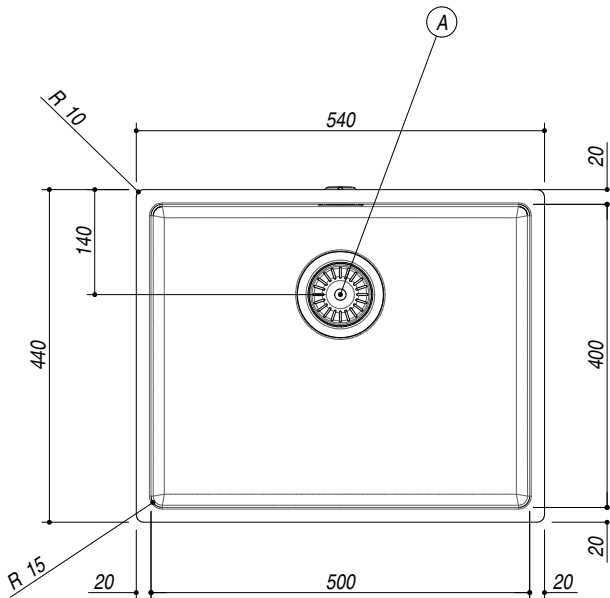

**1X5040S**

**Rev.1**

**DESCRIZIONE** Vasca quadra raggio "15" sottotop da 50x40  
**DESCRIPTION** 50x40 cm undermounted square bowl with radius "15"

**PESO LORDO** 6,3 kg  
**GROSS WEIGHT**

**DIMENSIONI IMBALLO** 595x495x270 mm  
**PACKAGING DIMENSIONS**

- Acciaio inox AISI 304 di spessore elevato (AISI 304 extra thick stainless steel)
- Dimensione vasca: 50x40x19,5 h (Bowl dimensions: 50x40x19,5 h cm bowl)
- Dotazioni: pilettona 3"1/2, troppo-pieno con scarico perimetrale (Equipment: 3.5" basket strainer waste, perimeter overflow) (A)
- Base per inserimento vasca: 80 cm (Base unit for bowl: 80 cm)
- Sottotop: 49,6x39,6 cm (Undermounted: 49,6x39,6 cm)

**SCALA DISEGNO** 1:10  
**DRAWING SCALE**

**TUTTE LE MISURE IN mm**  
**ALL MEASURES IN mm**

**TOLLERANZA LINEARE:** ± 0.5 mm  
**LINEAR TOLERANCE**

**TOLLERANZA ANGOLARE:** ± 0.2 °  
**ANGULAR TOLERANCE**

**FORATURA PER INSTALLAZIONE SOTTOTOP**  
**UNDERMOUNT CUTOUT FOR TOP**

**FORO - HOLE**  
 Ø 10 X 13 H mm

**FISSAGGIO AL TOP**  
**FIXING SYSTEM**

1:20