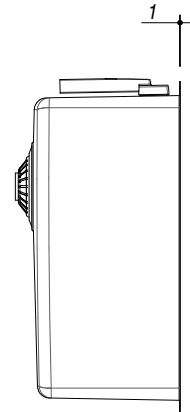

**1X5040S**

**Rev.1**

**DESCRIZIONE** Vasca quadra raggio "15" sottotop da 50x40  
**DESCRIPTION** 50x40 cm undermounted square bowl with radius "15"

**PESO LORDO** 6,3 kg  
**GROSS WEIGHT**

**DIMENSIONI IMBALLO** 595x495x270 mm  
**PACKAGING DIMENSIONS**

- Acciaio inox AISI 304 di spessore elevato (AISI 304 extra thick stainless steel)
- Dimensione vasca: 50x40x19,5 h (Bowl dimensions: 50x40x19,5 h cm bowl)
- Dotazioni: pilettona 3"1/2, troppo-pieno con scarico perimetrale (Equipment: 3.5" basket strainer waste, perimeter overflow) (A)
- Base per inserimento vasca: 80 cm (Base unit for bowl: 80 cm)
- Sottotop: 49,6x39,6 cm (Undermounted: 49,6x39,6 cm)

**SCALA DISEGNO** 1:10  
**DRAWING SCALE**

**TUTTE LE MISURE IN mm**  
**ALL MEASURES IN mm**

**TOLLERANZA LINEARE:** ± 0.5 mm  
**LINEAR TOLERANCE**

**TOLLERANZA ANGOLARE:** ± 0.2 °  
**ANGULAR TOLERANCE**

**FORATURA PER INSTALLAZIONE SOTTOTOP**  
**UNDERMOUNT CUTOUT FOR TOP**

**FORO - HOLE**  
 Ø 10 X 13 H mm

**FISSAGGIO AL TOP**  
**FIXING SYSTEM**

1:20