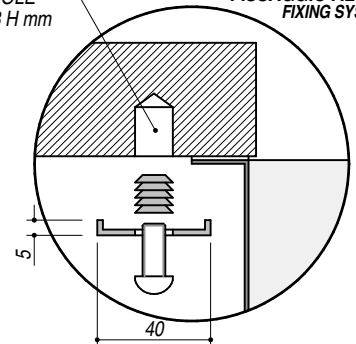

**1X5040S**

**Rev.1**

**DESCRIZIONE** Vasca quadra raggio "15" sottotop da 50x40  
**DESCRIPTION** 50x40 cm undermounted square bowl with radius "15"

**PESO LORDO** 6,3 kg  
**GROSS WEIGHT**

**DIMENSIONI IMBALLO** 595x495x270 mm  
**PACKAGING DIMENSIONS**

- Acciaio inox AISI 304 di spessore elevato (AISI 304 extra thick stainless steel)
- Dimensione vasca: 50x40x19,5 h (Bowl dimensions: 50x40x19,5 h cm bowl)
- Dotazioni: pilettona 3"1/2, troppo-pieno con scarico perimetrale (Equipment: 3.5" basket strainer waste, perimeter overflow) (A)
- Base per inserimento vasca: 80 cm (Base unit for bowl: 80 cm)
- Sottotop: 49,6x39,6 cm (Undermounted: 49,6x39,6 cm)

**SCALA DISEGNO** 1:10  
**DRAWING SCALE**

**TUTTE LE MISURE IN mm**  
**ALL MEASURES IN mm**

**TOLLERANZA LINEARE:** ± 0.5 mm  
**LINEAR TOLERANCE**

**TOLLERANZA ANGOLARE:** ± 0.2 °  
**ANGULAR TOLERANCE**

**FORATURA PER INSTALLAZIONE SOTTOTOP**  
**UNDERMOUNT CUTOUT FOR TOP**

**FORO - HOLE**  
 Ø 10 X 13 H mm

**FISSAGGIO AL TOP**  
**FIXING SYSTEM**

1:20