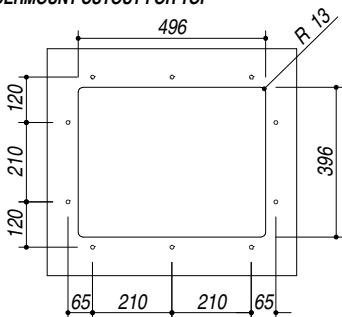

**1X5040S**

**Rev.1**

**DESCRIZIONE** Vasca quadra raggio "15" sottotop da 50x40  
**DESCRIPTION** 50x40 cm undermounted square bowl with radius "15"

**PESO LORDO** 6,3 kg  
**GROSS WEIGHT**

**DIMENSIONI IMBALLO** 595x495x270 mm  
**PACKAGING DIMENSIONS**

- Acciaio inox AISI 304 di spessore elevato (AISI 304 extra thick stainless steel)
- Dimensione vasca: 50x40x19,5 h (Bowl dimensions: 50x40x19,5 h cm bowl)
- Dotazioni: pilettona 3"1/2, troppo-pieno con scarico perimetrale (Equipment: 3.5" basket strainer waste, perimeter overflow) (A)
- Base per inserimento vasca: 80 cm (Base unit for bowl: 80 cm)
- Sottotop: 49,6x39,6 cm (Undermounted: 49,6x39,6 cm)

**SCALA DISEGNO** 1:10  
**DRAWING SCALE**

**TUTTE LE MISURE IN mm**  
**ALL MEASURES IN mm**

**TOLLERANZA LINEARE:** ± 0.5 mm  
**LINEAR TOLERANCE**

**TOLLERANZA ANGOLARE:** ± 0.2 °  
**ANGULAR TOLERANCE**

**FORATURA PER INSTALLAZIONE SOTTOTOP**  
**UNDERMOUNT CUTOUT FOR TOP**

**FORO - HOLE**  
 Ø 10 X 13 H mm

**FISSAGGIO AL TOP**  
**FIXING SYSTEM**

1:20