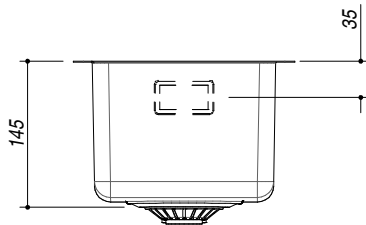

1X1840S

Rev.1

DESCRIZIONE Vasca quadra raggio "15" sottotop da 18x40
DESCRIPTION 18x40 cm undermount square bowl with radius "15"

PESO LORDO 3.3 kg
GROSS WEIGHT

DIMENSIONI IMBALLO 260x495x270 mm
PACKAGING DIMENSIONS

- Acciaio inox AISI 304 di spessore elevato (AISI 304 extra thick stainless steel)
- Dimensione vasca: 18x40x14 h (Bowl dimensions: 18x40x14 h cm bowl)
- Dotazioni: pilettoni 3"1/2, troppo-pieno con scarico perimetrale (Equipment: 3.5" basket strainer waste, perimeter overflow) (A)
- Base per inserimento vasca: 40 cm (Base unit for bowl: 40 cm)
- Sottotop: 17,6x39,6 cm (Undermounted: 17,6x39,6 cm)

SCALA DISEGNO 1:7.5
DRAWING SCALE

TUTTE LE MISURE IN mm
ALL MEASURES IN mm

TOLLERANZA LINEARE: ± 0.5 mm
LINEAR TOLERANCE

TOLLERANZA ANGOLARE: ± 0.2 °
ANGULAR TOLERANCE

FORATURA PER INSTALLAZIONE SOTTOTOP
UNDERMOUNT CUTOUT FOR TOP

1:20

FORO - HOLE
 Ø 10 X 13 H mm

FISSAGGIO AL TOP
FIXING SYSTEM