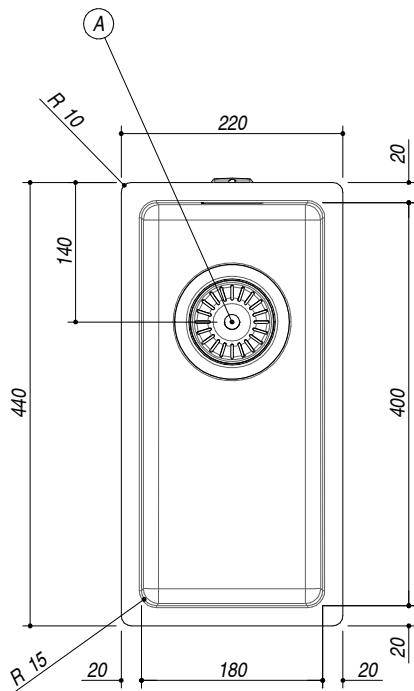

1X1840S

Rev.1

DESCRIZIONE Vasca quadra raggio "15" sottotop da 18x40
DESCRIPTION 18x40 cm undermount square bowl with radius "15"

PESO LORDO 3.3 kg
GROSS WEIGHT

DIMENSIONI IMBALLO 260x495x270 mm
PACKAGING DIMENSIONS

- Acciaio inox AISI 304 di spessore elevato (AISI 304 extra thick stainless steel)
- Dimensione vasca: 18x40x14 h (Bowl dimensions: 18x40x14 h cm bowl)
- Dotazioni: pilettoni 3"1/2, troppo-pieno con scarico perimetrale (Equipment: 3.5" basket strainer waste, perimeter overflow) (A)
- Base per inserimento vasca: 40 cm (Base unit for bowl: 40 cm)
- Sottotop: 17,6x39,6 cm (Undermounted: 17,6x39,6 cm)

SCALA DISEGNO 1:7.5
DRAWING SCALE

TUTTE LE MISURE IN mm
ALL MEASURES IN mm

TOLLERANZA LINEARE: ± 0.5 mm
LINEAR TOLERANCE

TOLLERANZA ANGOLARE: ± 0.2 °
ANGULAR TOLERANCE

FORATURA PER INSTALLAZIONE SOTTOTOP
UNDERMOUNT CUTOUT FOR TOP

1:20

FORO - HOLE
 Ø 10 X 13 H mm

FISSAGGIO AL TOP
FIXING SYSTEM