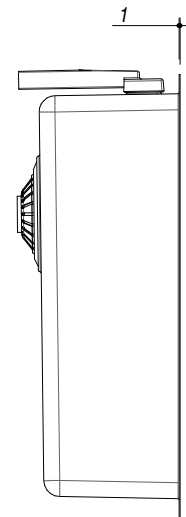

1X1840S

Rev.1

DESCRIZIONE Vasca quadra raggio "15" sottotop da 18x40
DESCRIPTION 18x40 cm undermount square bowl with radius "15"

PESO LORDO 3.3 kg
GROSS WEIGHT

DIMENSIONI IMBALLO 260x495x270 mm
PACKAGING DIMENSIONS

- Acciaio inox AISI 304 di spessore elevato (AISI 304 extra thick stainless steel)
- Dimensione vasca: 18x40x14 h (Bowl dimensions: 18x40x14 h cm bowl)
- Dotazioni: pilettoni 3"1/2, troppo-pieno con scarico perimetrale (Equipment: 3.5" basket strainer waste, perimeter overflow) (A)
- Base per inserimento vasca: 40 cm (Base unit for bowl: 40 cm)
- Sottotop: 17,6x39,6 cm (Undermounted: 17,6x39,6 cm)

SCALA DISEGNO 1:7.5
DRAWING SCALE

TUTTE LE MISURE IN mm
ALL MEASURES IN mm

TOLLERANZA LINEARE: ± 0.5 mm
LINEAR TOLERANCE

TOLLERANZA ANGOLARE: ± 0.2 °
ANGULAR TOLERANCE

FORATURA PER INSTALLAZIONE SOTTOTOP
UNDERMOUNT CUTOUT FOR TOP

1:20

FORO - HOLE
 Ø 10 X 13 H mm

FISSAGGIO AL TOP
FIXING SYSTEM