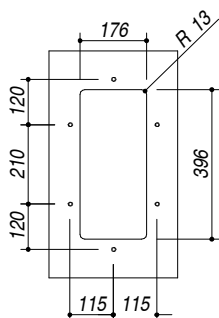

1X1840S

Rev.1

DESCRIZIONE Vasca quadra raggio "15" sottotop da 18x40
DESCRIPTION 18x40 cm undermount square bowl with radius "15"

PESO LORDO 3.3 kg
GROSS WEIGHT

DIMENSIONI IMBALLO 260x495x270 mm
PACKAGING DIMENSIONS

- Acciaio inox AISI 304 di spessore elevato (AISI 304 extra thick stainless steel)
- Dimensione vasca: 18x40x14 h (Bowl dimensions: 18x40x14 h cm bowl)
- Dotazioni: pilettoni 3"1/2, troppo-pieno con scarico perimetrale (Equipment: 3.5" basket strainer waste, perimeter overflow) (A)
- Base per inserimento vasca: 40 cm (Base unit for bowl: 40 cm)
- Sottotop: 17,6x39,6 cm (Undermounted: 17,6x39,6 cm)

SCALA DISEGNO 1:7.5
DRAWING SCALE

TUTTE LE MISURE IN mm
ALL MEASURES IN mm

TOLLERANZA LINEARE: ± 0.5 mm
LINEAR TOLERANCE

TOLLERANZA ANGOLARE: ± 0.2 °
ANGULAR TOLERANCE

FORATURA PER INSTALLAZIONE SOTTOTOP
UNDERMOUNT CUTOUT FOR TOP

1:20

FORO - HOLE
 Ø 10 X 13 H mm

FISSAGGIO AL TOP
FIXING SYSTEM