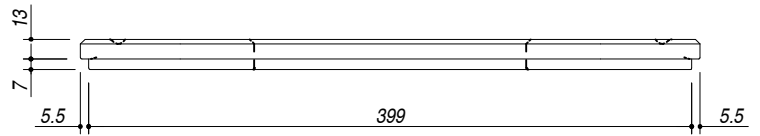

SCALA DISEGNO 1:5
DRAWING SCALE

TUTTE LE MISURE IN mm
ALL MEASURES IN mm

TOLLERANZA LINEARE: ± 0.5 mm
LINEAR TOLERANCE

TOLLERANZA ANGOLARE: ± 0.2 °
ANGULAR TOLERANCE

PER QUALSIASI CONTESTAZIONE SI FARA' RIFERIMENTO ESCLUSIVAMENTE A QUESTO DISEGNO
For any dispute the company will refer exclusively to this drawing