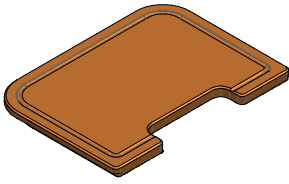

1TRES

DESCRIZIONE Tagliere rettangolare sagomato in iroko
DESCRIPTION Rectangular shaped iroko wood chopping board

PESO LORDO 1.8 kg **DIMENSIONI IMBALLO** 410x410x30 mm
GROSS WEIGHT **PACKAGING DIMENSIONS**

IROKO
Iroko

- Per lavelli con vasca 40x40 e 50x40 (For sinks with 40x40 and 50x40 bowls)