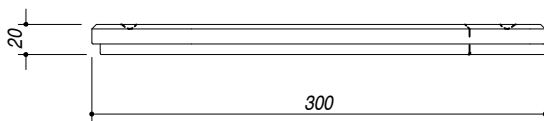

SCALA DISEGNO 1:5
DRAWING SCALE

TUTTE LE MISURE IN mm
ALL MEASURES IN mm

TOLLERANZA LINEARE: ± 0.5 mm
LINEAR TOLERANCE

TOLLERANZA ANGOLARE: ± 0.2 °
ANGULAR TOLERANCE

PER QUALSIASI CONTESTAZIONE SI FARA' RIFERIMENTO ESCLUSIVAMENTE A QUESTO DISEGNO
For any dispute the company will refer exclusively to this drawing