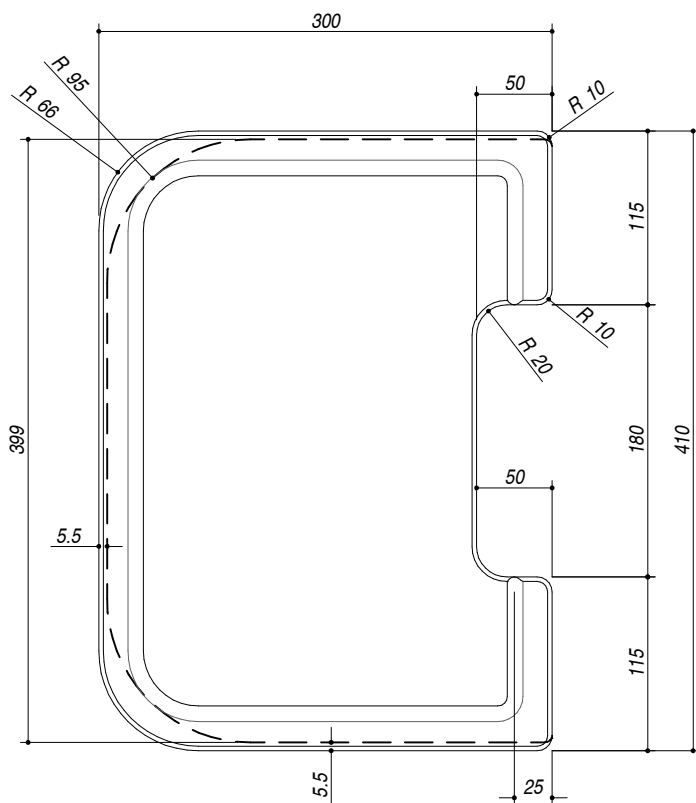

1TRES

DESCRIZIONE Tagliere rettangolare sagomato in iroko
DESCRIPTION Rectangular shaped iroko wood chopping board

PESO LORDO 1.8 kg **DIMENSIONI IMBALLO** 410x410x30 mm
GROSS WEIGHT **PACKAGING DIMENSIONS**

IROKO
Iroko

- Per lavelli con vasca 40x40 e 50x40 (For sinks with 40x40 and 50x40 bowls)

SCALA DISEGNO 1:5
DRAWING SCALE

TUTTE LE MISURE IN mm
ALL MEASURES IN mm

TOLLERANZA LINEARE: ± 0.5 mm
LINEAR TOLERANCE

TOLLERANZA ANGOLARE: ± 0.2 °
ANGULAR TOLERANCE

PER QUALSIASI CONTESTAZIONE SI FARA' RIFERIMENTO ESCLUSIVAMENTE A QUESTO DISEGNO
For any dispute the company will refer exclusively to this drawing