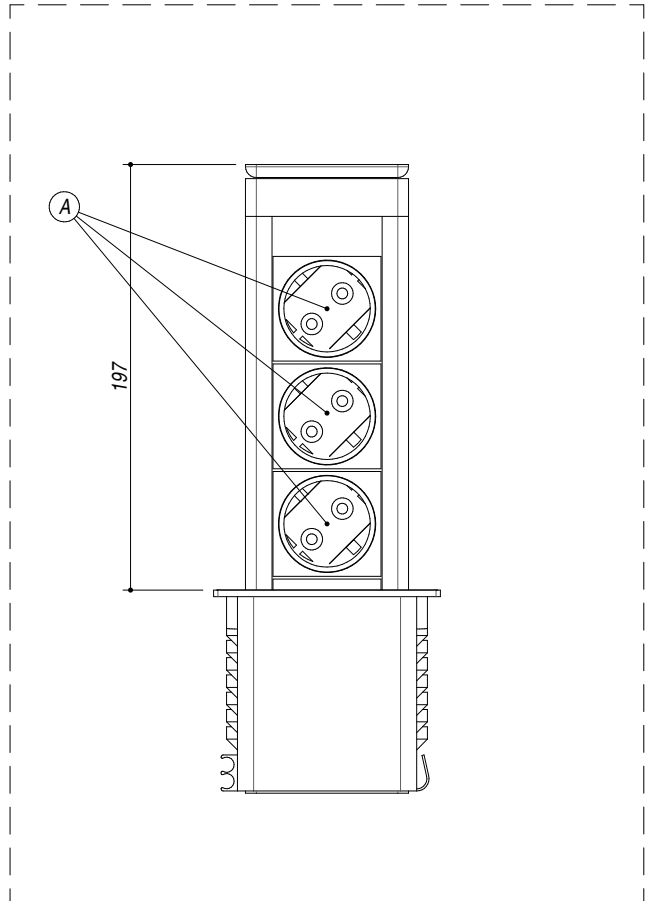

## 1TPQE

**DESCRIZIONE** Torretta estraibile quadra  
**DESCRIPTION** Removable tower square

**PESO LORDO** 1,9 Kg  
**GROSS WEIGHT**

**DIMENSIONI IMBALLO** 380x265x160 mm  
**PACKAGING DIMENSIONS**

- 3 prese Schuko (3 Shuko sockets) (A)
- incasso: 110x95 (cut-out: 110x95)
- installazione su top da 10 a 50 mm (Installation on top from 10 to 50 mm)

**SCALA DISEGNO** 1:5  
**DRAWING SCALE**

**TUTTE LE MISURE IN mm**  
**ALL MEASURES IN mm**

**TOLLERANZA LINEARE: ± 0.5 mm**  
**LINEAR TOLERANCE**

**TOLLERANZA ANGOLARE: ± 0.2 °**  
**ANGULAR TOLERANCE**

**FORATURA PER INSTALLAZIONE AD INCASSO**  
**BUILT-IN CUTOUT FOR TOP**

1.5