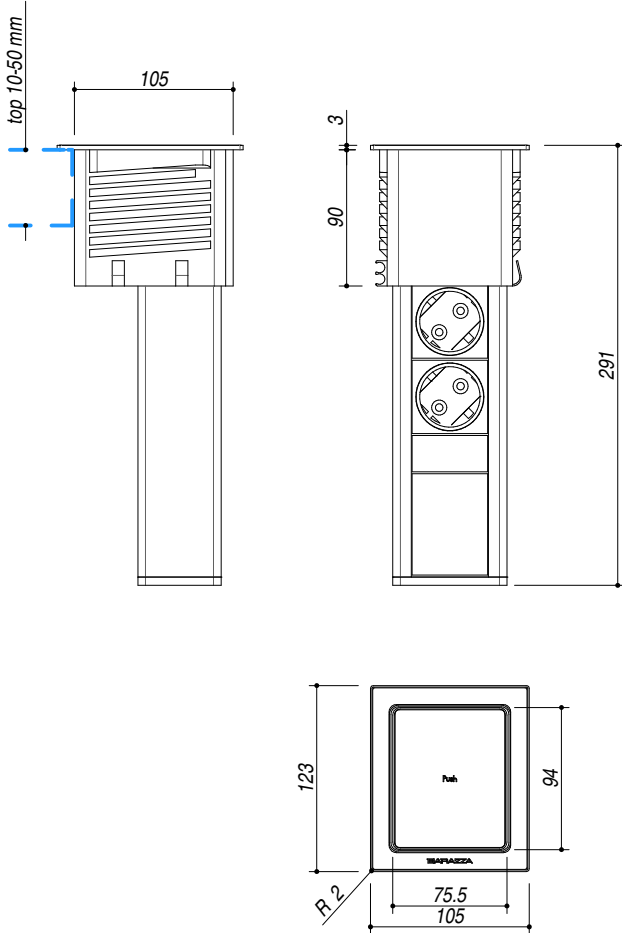

## 1TPQE

**DESCRIZIONE** Torretta estraibile quadra  
**DESCRIPTION** Removable tower square

**PESO LORDO** 1,9 Kg  
**GROSS WEIGHT**

**DIMENSIONI IMBALLO** 380x265x160 mm  
**PACKAGING DIMENSIONS**

- 3 prese Schuko (3 Shuko sockets) (A)
- incasso: 110x95 (cut-out: 110x95)
- installazione su top da 10 a 50 mm (Installation on top from 10 to 50 mm)

**SCALA DISEGNO** 1:5  
**DRAWING SCALE**

**TUTTE LE MISURE IN mm**  
**ALL MEASURES IN mm**

**TOLLERANZA LINEARE: ± 0.5 mm**  
**LINEAR TOLERANCE**

**TOLLERANZA ANGOLARE: ± 0.2 °**  
**ANGULAR TOLERANCE**

**FORATURA PER INSTALLAZIONE AD INCASSO**  
**BUILT-IN CUTOUT FOR TOP**

1.5