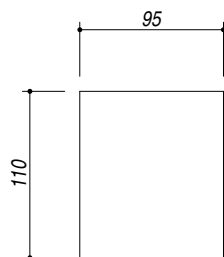

## 1TPQE

**DESCRIZIONE** Torretta estraibile quadra  
**DESCRIPTION** Removable tower square

**PESO LORDO** 1,9 Kg  
**GROSS WEIGHT**

**DIMENSIONI IMBALLO** 380x265x160 mm  
**PACKAGING DIMENSIONS**

- 3 prese Schuko (3 Shuko sockets) (A)
- incasso: 110x95 (cut-out: 110x95)
- installazione su top da 10 a 50 mm (Installation on top from 10 to 50 mm)

**SCALA DISEGNO** 1:5  
**DRAWING SCALE**

**TUTTE LE MISURE IN mm**  
**ALL MEASURES IN mm**

**TOLLERANZA LINEARE: ± 0.5 mm**  
**LINEAR TOLERANCE**

**TOLLERANZA ANGOLARE: ± 0.2 °**  
**ANGULAR TOLERANCE**

**FORATURA PER INSTALLAZIONE AD INCASSO**  
**BUILT-IN CUTOUT FOR TOP**

1.5