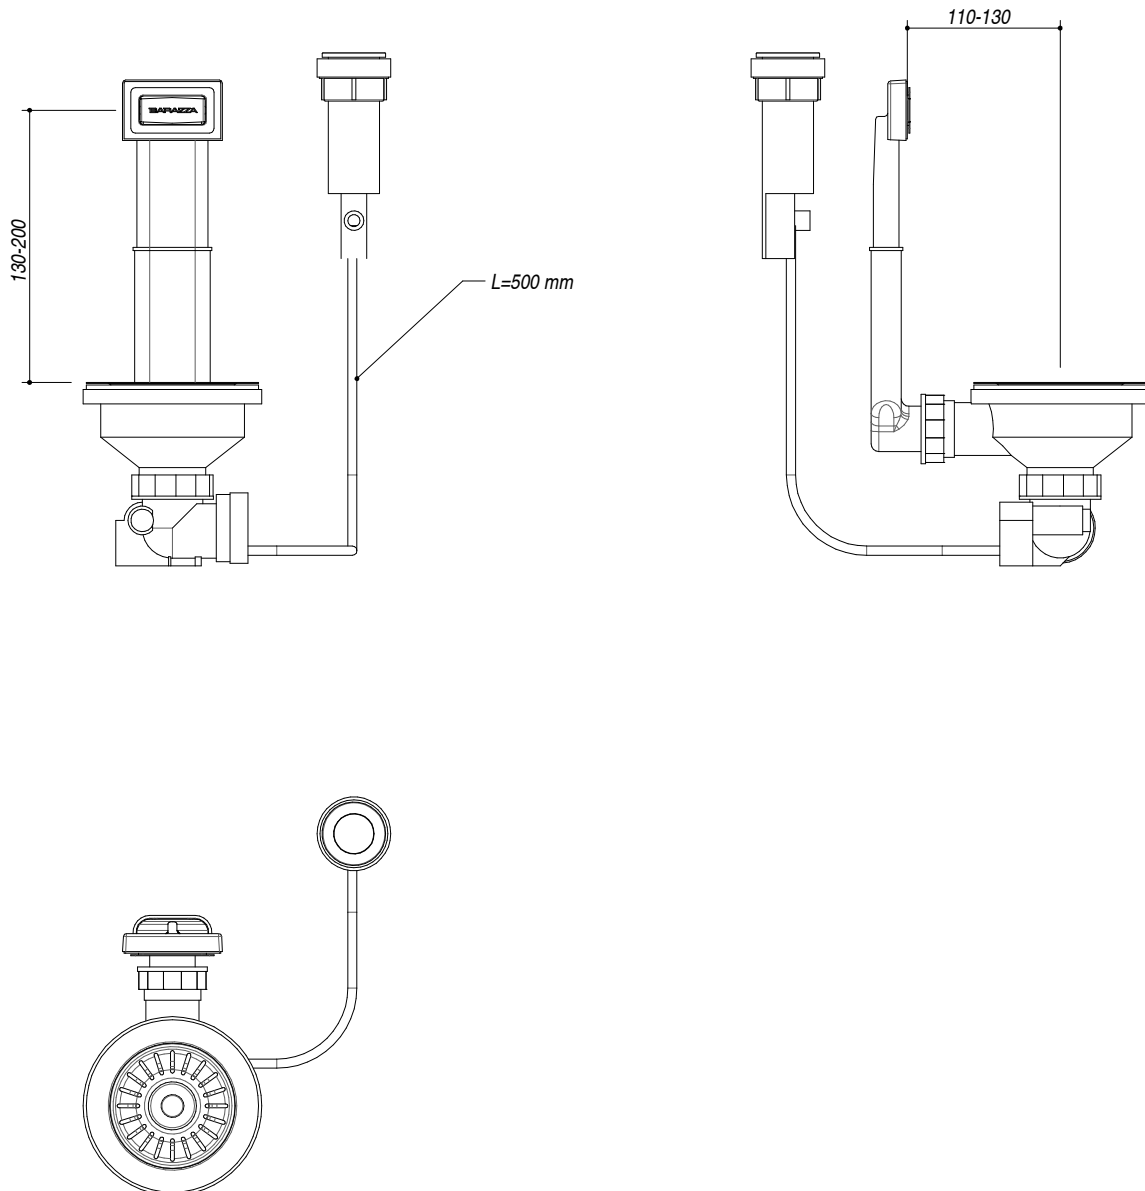

1SPSN

DESCRIZIONE Kit pilettoni automatico con salterello SMART nero
DESCRIPTION Kit of Black SMART Pop-up Plug

PESO LORDO 0.5 kg **DIMENSIONI IMBALLO** 350x310x80 mm
GROSS WEIGHT **PACKAGING DIMENSIONS**

- Con pilettoni 3"1/2 Nero e troppo-pieno perimetrale Nero
  (Black Basket strainer waste 3"1/2, Black perimeter overflow)
- Foro installazione comando: $\varnothing 35$ mm *(Hole for control knob: $\varnothing 35$ mm)*

SCALA DISEGNO 1:3.5

TUTTE LE MISURE IN mm
ALL MEASURES IN mm

TOLLERANZA LINEARE: ± 0.5 mm
LINEAR TOLLERANCE

TOLLERANZA ANGOLARE: $\pm 0.2^\circ$
ANGULAR TOLLERANCE

PER QUALSIASI CONTESTAZIONE SI FARA' RIFERIMENTO ESCLUSIVAMENTE A QUESTO DISEGNO
For any dispute the company will refer exclusively to this drawing