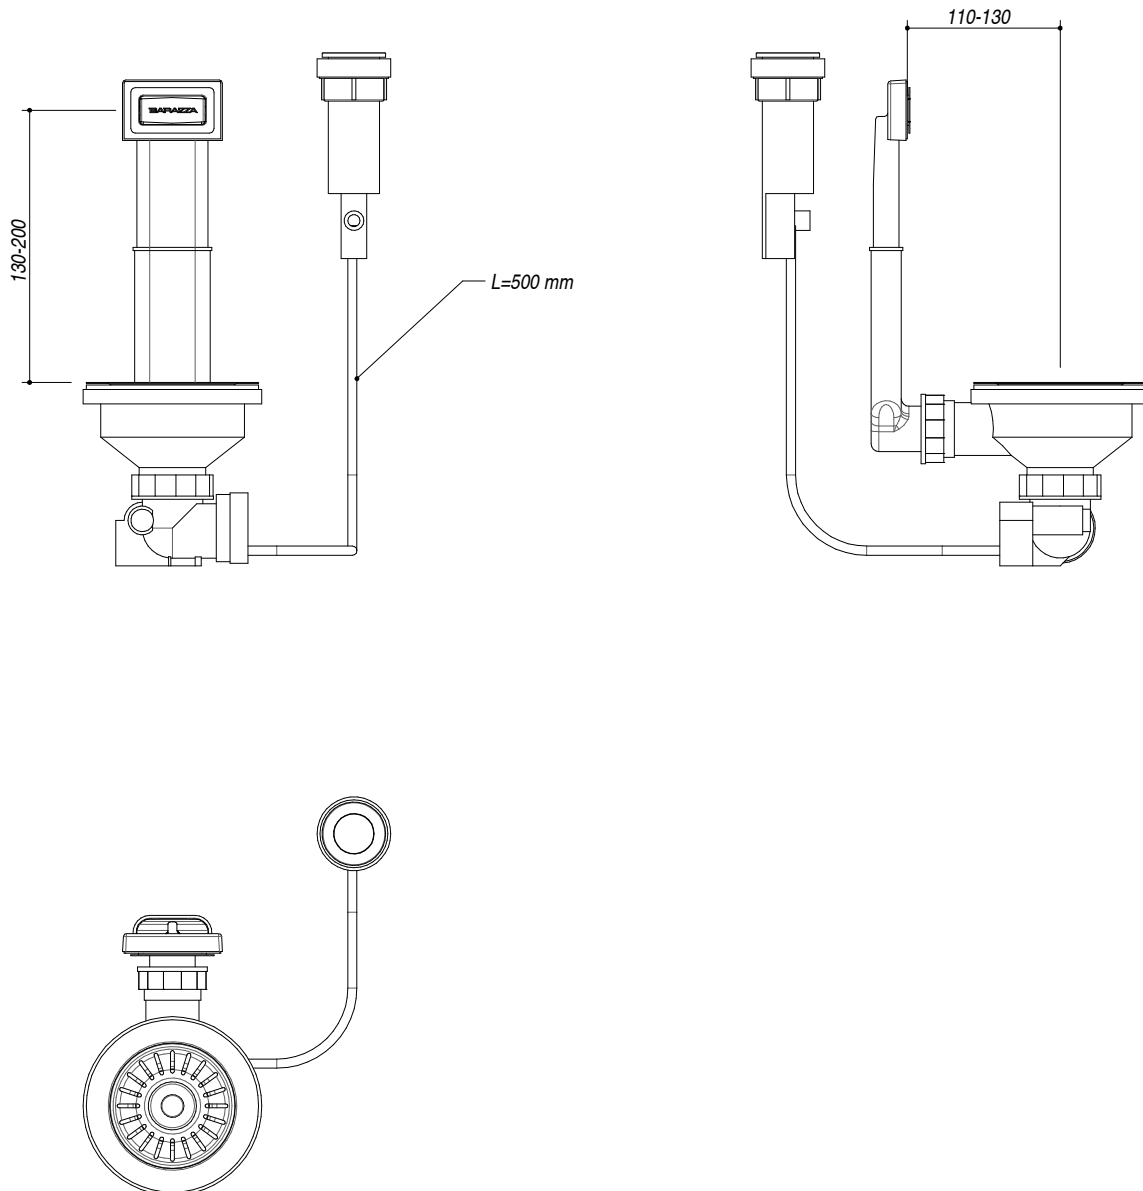

1SPSI

DESCRIZIONE Kit pilettone automatico con salterello SMART inox
DESCRIPTION Kit of Inox SMART Pop-up Plug

PESO LORDO 0.5 kg **DIMENSIONI IMBALLO** 350x310x80 mm
GROSS WEIGHT **PACKAGING DIMENSIONS**

- Con pilettone 3"1/2 e troppo-pieno perimetrale (*Basket strainer waste 3"1/2, perimeter overflow*)
- Foro installazione comando: $\varnothing 35$ mm (*Hole for control knob: $\varnothing 35$ mm*)

SCALA DISEGNO 1:3.5

TUTTE LE MISURE IN mm
ALL MEASURES IN mm

TOLLERANZA LINEARE: ± 0.5 mm
LINEAR TOLLERANCE

TOLLERANZA ANGOLARE: $\pm 0.2^\circ$
ANGULAR TOLLERANCE

PER QUALSIASI CONTESTAZIONE SI FARA' RIFERIMENTO ESCLUSIVAMENTE A QUESTO DISEGNO
For any dispute the company will refer exclusively to this drawing