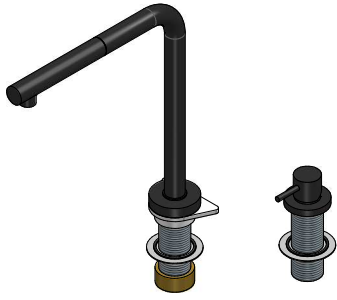

1RUBSORN

DESCRIZIONE Rubinetto Miscelatore SOUL con comando remoto e doccia estraibile
DESCRIPTION SOUL mixer tap with remote control and pull-out spray head

PESO LORDO 2.4 kg
GROSS WEIGHT

DIMENSIONI IMBALLO 560x300x65 mm
PACKAGING DIMENSIONS

NERO
BLACK

- Cartuccia: dischi ceramici (Ceramic disc cartridge)
- Rotazione canna: 360° (Top rotation: 360°)
- Base rubinetto: Ø 55 mm (Tap Base)
- Foro Rubinetto: Ø 35 mm (Tap Hole)
- Portata media: 11 litri / min (Average Flow: 11 l/min)
- Interasse fori: 100-500 mm (Distance between holes: 100-500 m)