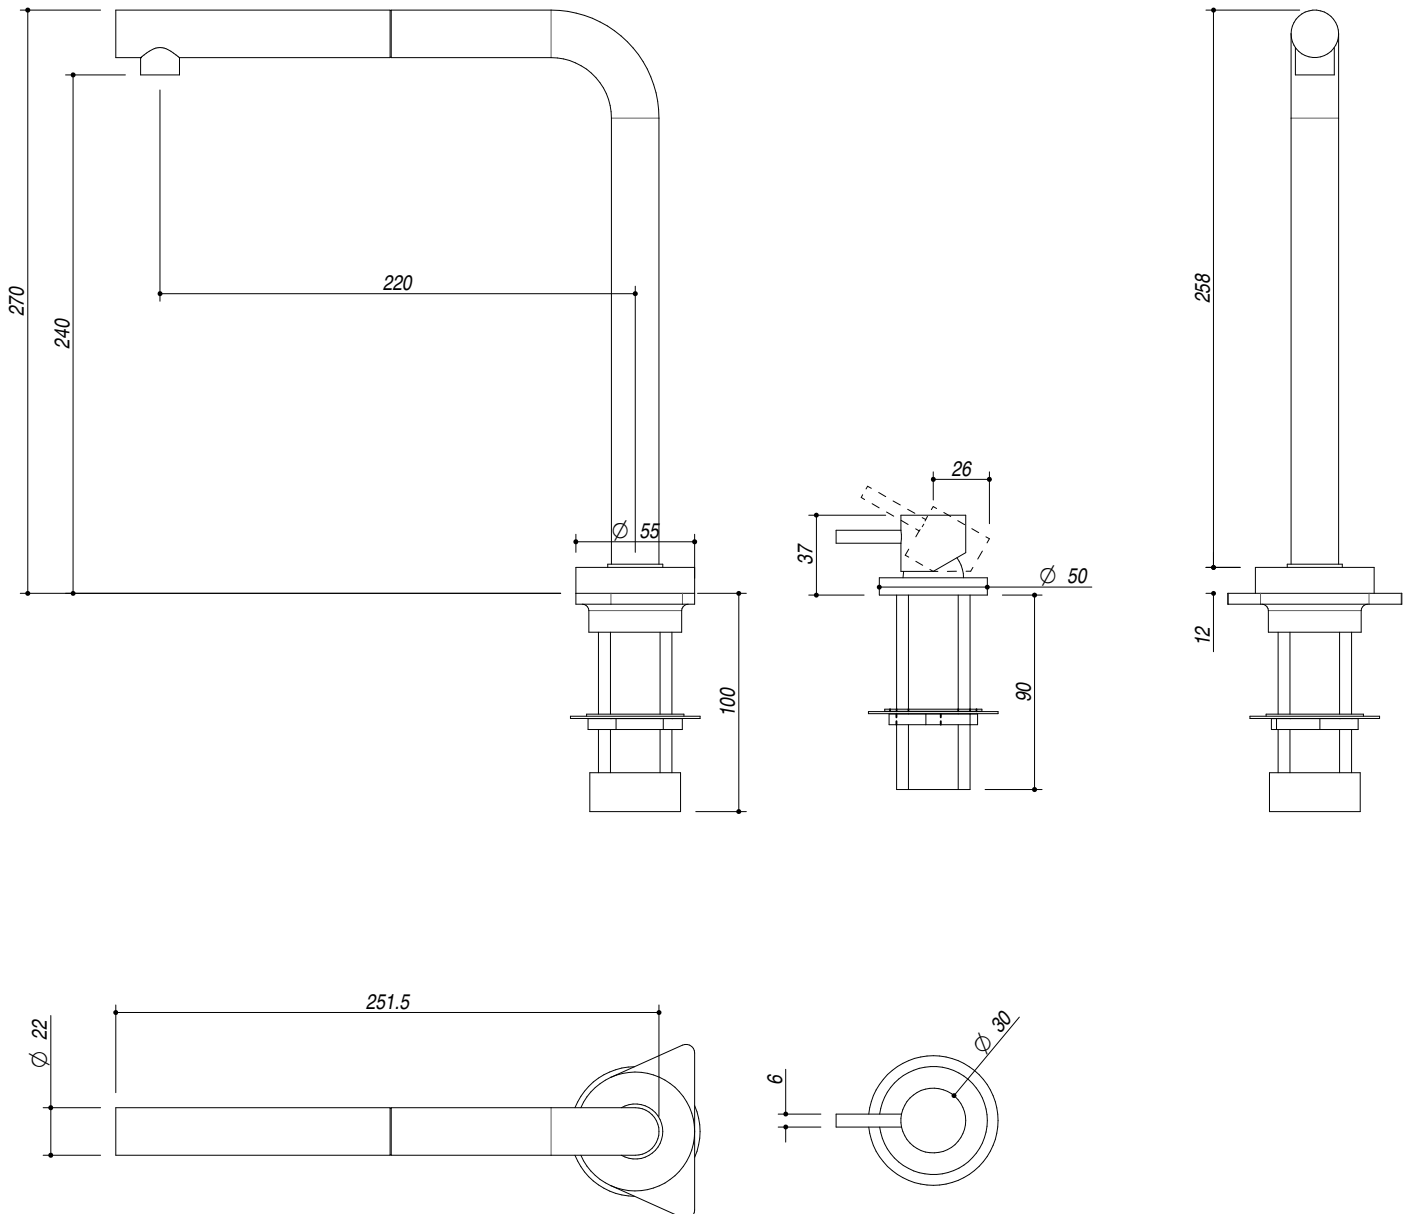

SCALA DISEGNO 1:3.5
DRAWING SCALE

TUTTE LE MISURE IN mm
ALL MEASURES IN mm

TOLLERANZA LINEARE: ± 0.5 mm
LINEAR TOLLERANCE

TOLLERANZA ANGOLARE: ± 0.2 °
ANGULAR TOLLERANCE

PER QUALSIASI CONTESTAZIONE SI FARA' RIFERIMENTO ESCLUSIVAMENTE A QUESTO DISEGNO
For any dispute the company will refer exclusively to this drawing