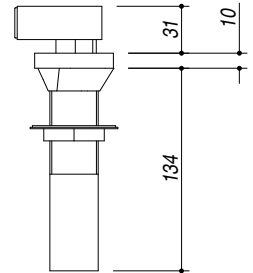

1RUBMZK

DESCRIZIONE Rubinetto Miscelatore MIZU Kit Abbattibile con comando remoto e doccino estraibile
DESCRIPTION MIZU Kit mixer tap with remote control and extractable shower head

PESO LORDO 4,6 kg
GROSS WEIGHT

DIMENSIONI IMBALLO 800x320x80 mm
PACKAGING DIMENSIONS

FINITURA ACCIAIO INOX SATINATO
SATIN STAINLESS STEEL FINISH

- **Cartuccia: dischi ceramici (Ceramic disc cartridge)**
- **Rotazione canna: 360° (Top rotation)**
- **Base rubinetto: 52x52 mm (Tap base)**
- **Base comando: 52x52 mm (Controls base)**
- **Base doccino : 52x52 mm (Shower head base)**
- **Fori installazione: Ø 35 mm (Tap Holes)**
- **Portata media rubinetto: 6.23 litri / min (Tap Average Flow: 6.23 l/min)**
- **Portata media doccino: 4.6 litri / min (Shower Average Flow: 4.6 l/min)**
- **Interasse fori: 100-500 mm (Distance between holes: 100-500 mm)**

SCALA DISEGNO 1:5
DRAWING SCALE

TUTTE LE MISURE IN mm
ALL MEASURES IN mm

TOLLERANZA LINEARE: ± 0.5 mm
LINEAR TOLERANCE

TOLLERANZA ANGOLARE: ± 0.2 °
ANGULAR TOLERANCE

PER QUALSIASI CONTESTAZIONE SI FARA' RIFERIMENTO ESCLUSIVAMENTE A QUESTO DISEGNO
For any dispute the company will refer exclusively to this drawing