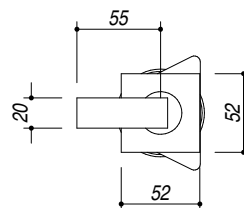

1RUBMZK

DESCRIZIONE Rubinetto Miscelatore MIZU Kit Abbattibile con comando remoto e doccino estraibile
DESCRIPTION MIZU Kit mixer tap with remote control and extractable shower head

PESO LORDO 4,6 kg
GROSS WEIGHT

DIMENSIONI IMBALLO 800x320x80 mm
PACKAGING DIMENSIONS

FINITURA ACCIAIO INOX SATINATO
SATIN STAINLESS STEEL FINISH

- **Cartuccia: dischi ceramici (Ceramic disc cartridge)**
- **Rotazione canna: 360° (Top rotation)**
- **Base rubinetto: 52x52 mm (Tap base)**
- **Base comando: 52x52 mm (Controls base)**
- **Base doccino : 52x52 mm (Shower head base)**
- **Fori installazione: Ø 35 mm (Tap Holes)**
- **Portata media rubinetto: 6.23 litri / min (Tap Average Flow: 6.23 l/min)**
- **Portata media doccino: 4.6 litri / min (Shower Average Flow: 4.6 l/min)**
- **Interasse fori: 100-500 mm (Distance between holes: 100-500 mm)**

SCALA DISEGNO 1:5
DRAWING SCALE

TUTTE LE MISURE IN mm
ALL MEASURES IN mm

TOLLERANZA LINEARE: ± 0.5 mm
LINEAR TOLERANCE

TOLLERANZA ANGOLARE: ± 0.2 °
ANGULAR TOLERANCE

PER QUALSIASI CONTESTAZIONE SI FARA' RIFERIMENTO ESCLUSIVAMENTE A QUESTO DISEGNO
For any dispute the company will refer exclusively to this drawing