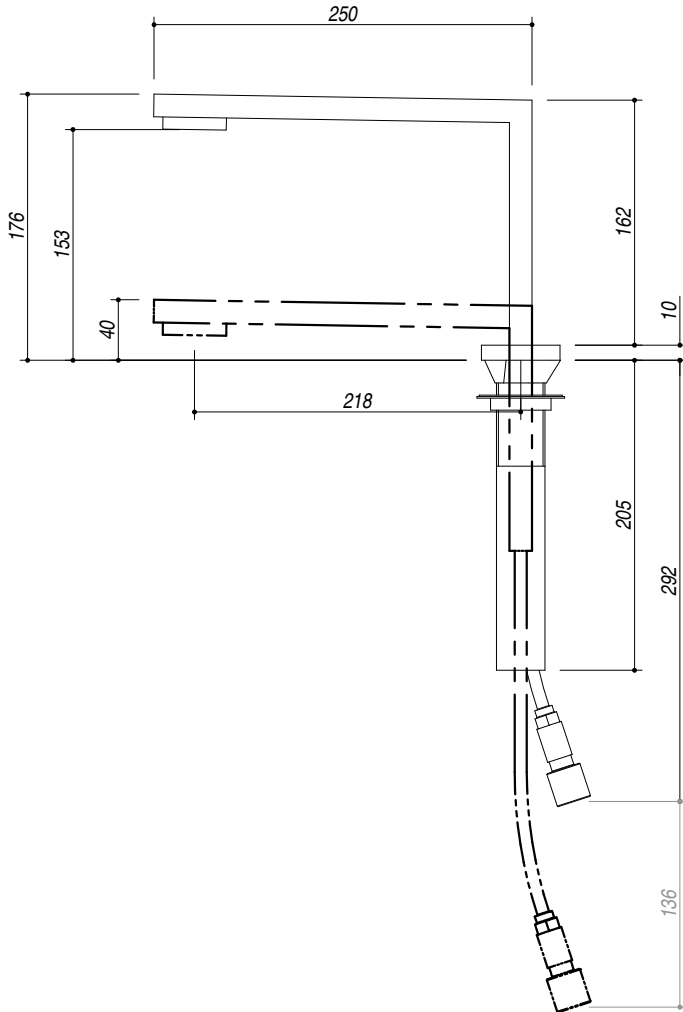

1RUBMZK

DESCRIZIONE Rubinetto Miscelatore MIZU Kit Abbattibile con comando remoto e doccino estraibile
DESCRIPTION MIZU Kit mixer tap with remote control and extractable shower head

PESO LORDO 4,6 kg
GROSS WEIGHT

DIMENSIONI IMBALLO 800x320x80 mm
PACKAGING DIMENSIONS

FINITURA ACCIAIO INOX SATINATO
SATIN STAINLESS STEEL FINISH

- **Cartuccia: dischi ceramici (Ceramic disc cartridge)**
- **Rotazione canna: 360° (Top rotation)**
- **Base rubinetto: 52x52 mm (Tap base)**
- **Base comando: 52x52 mm (Controls base)**
- **Base doccino : 52x52 mm (Shower head base)**
- **Fori installazione: Ø 35 mm (Tap Holes)**
- **Portata media rubinetto: 6.23 litri / min (Tap Average Flow: 6.23 l/min)**
- **Portata media doccino: 4.6 litri / min (Shower Average Flow: 4.6 l/min)**
- **Interasse fori: 100-500 mm (Distance between holes: 100-500 mm)**

SCALA DISEGNO 1:5
DRAWING SCALE

TUTTE LE MISURE IN mm
ALL MEASURES IN mm

TOLLERANZA LINEARE: ± 0.5 mm
LINEAR TOLERANCE

TOLLERANZA ANGOLARE: ± 0.2 °
ANGULAR TOLERANCE

PER QUALSIASI CONTESTAZIONE SI FARA' RIFERIMENTO ESCLUSIVAMENTE A QUESTO DISEGNO
For any dispute the company will refer exclusively to this drawing