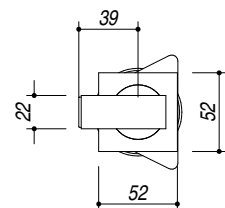

1RUBMZK

DESCRIZIONE Rubinetto Miscelatore MIZU Kit Abbattibile con comando remoto e doccino estraibile
DESCRIPTION MIZU Kit mixer tap with remote control and extractable shower head

PESO LORDO 4,6 kg
GROSS WEIGHT

DIMENSIONI IMBALLO 800x320x80 mm
PACKAGING DIMENSIONS

FINITURA ACCIAIO INOX SATINATO
SATIN STAINLESS STEEL FINISH

- **Cartuccia: dischi ceramici (Ceramic disc cartridge)**
- **Rotazione canna: 360° (Top rotation)**
- **Base rubinetto: 52x52 mm (Tap base)**
- **Base comando: 52x52 mm (Controls base)**
- **Base doccino : 52x52 mm (Shower head base)**
- **Fori installazione: Ø 35 mm (Tap Holes)**
- **Portata media rubinetto: 6.23 litri / min (Tap Average Flow: 6.23 l/min)**
- **Portata media doccino: 4.6 litri / min (Shower Average Flow: 4.6 l/min)**
- **Interasse fori: 100-500 mm (Distance between holes: 100-500 mm)**

SCALA DISEGNO 1:5
DRAWING SCALE

TUTTE LE MISURE IN mm
ALL MEASURES IN mm

TOLLERANZA LINEARE: ± 0.5 mm
LINEAR TOLERANCE

TOLLERANZA ANGOLARE: ± 0.2 °
ANGULAR TOLERANCE

PER QUALSIASI CONTESTAZIONE SI FARA' RIFERIMENTO ESCLUSIVAMENTE A QUESTO DISEGNO
For any dispute the company will refer exclusively to this drawing