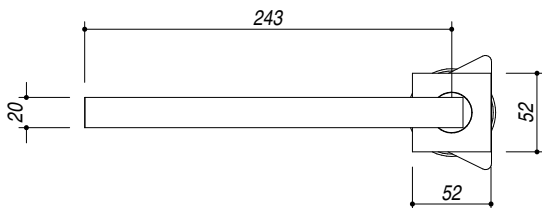

1RUBMZK

DESCRIZIONE Rubinetto Miscelatore MIZU Kit Abbattibile con comando remoto e doccino estraibile
DESCRIPTION MIZU Kit mixer tap with remote control and extractable shower head

PESO LORDO 4,6 kg
GROSS WEIGHT

DIMENSIONI IMBALLO 800x320x80 mm
PACKAGING DIMENSIONS

FINITURA ACCIAIO INOX SATINATO
SATIN STAINLESS STEEL FINISH

- **Cartuccia: dischi ceramici (Ceramic disc cartridge)**
- **Rotazione canna: 360° (Top rotation)**
- **Base rubinetto: 52x52 mm (Tap base)**
- **Base comando: 52x52 mm (Controls base)**
- **Base doccino : 52x52 mm (Shower head base)**
- **Fori installazione: Ø 35 mm (Tap Holes)**
- **Portata media rubinetto: 6.23 litri / min (Tap Average Flow: 6.23 l/min)**
- **Portata media doccino: 4.6 litri / min (Shower Average Flow: 4.6 l/min)**
- **Interasse fori: 100-500 mm (Distance between holes: 100-500 mm)**

SCALA DISEGNO 1:5
DRAWING SCALE

TUTTE LE MISURE IN mm
ALL MEASURES IN mm

TOLLERANZA LINEARE: ± 0.5 mm
LINEAR TOLERANCE

TOLLERANZA ANGOLARE: ± 0.2 °
ANGULAR TOLERANCE

PER QUALSIASI CONTESTAZIONE SI FARA' RIFERIMENTO ESCLUSIVAMENTE A QUESTO DISEGNO
For any dispute the company will refer exclusively to this drawing