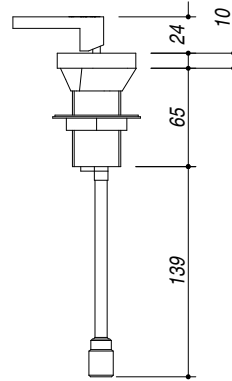

1RUBMZK

DESCRIZIONE Rubinetto Miscelatore MIZU Kit Abbattibile con comando remoto e doccino estraibile
DESCRIPTION MIZU Kit mixer tap with remote control and extractable shower head

PESO LORDO 4,6 kg
GROSS WEIGHT

DIMENSIONI IMBALLO 800x320x80 mm
PACKAGING DIMENSIONS

FINITURA ACCIAIO INOX SATINATO
SATIN STAINLESS STEEL FINISH

- **Cartuccia: dischi ceramici (Ceramic disc cartridge)**
- **Rotazione canna: 360° (Top rotation)**
- **Base rubinetto: 52x52 mm (Tap base)**
- **Base comando: 52x52 mm (Controls base)**
- **Base doccino : 52x52 mm (Shower head base)**
- **Fori installazione: Ø 35 mm (Tap Holes)**
- **Portata media rubinetto: 6.23 litri / min (Tap Average Flow: 6.23 l/min)**
- **Portata media doccino: 4.6 litri / min (Shower Average Flow: 4.6 l/min)**
- **Interasse fori: 100-500 mm (Distance between holes: 100-500 mm)**

SCALA DISEGNO 1:5
DRAWING SCALE

TUTTE LE MISURE IN mm
ALL MEASURES IN mm

TOLLERANZA LINEARE: ± 0.5 mm
LINEAR TOLERANCE

TOLLERANZA ANGOLARE: ± 0.2 °
ANGULAR TOLERANCE

PER QUALSIASI CONTESTAZIONE SI FARA' RIFERIMENTO ESCLUSIVAMENTE A QUESTO DISEGNO
For any dispute the company will refer exclusively to this drawing