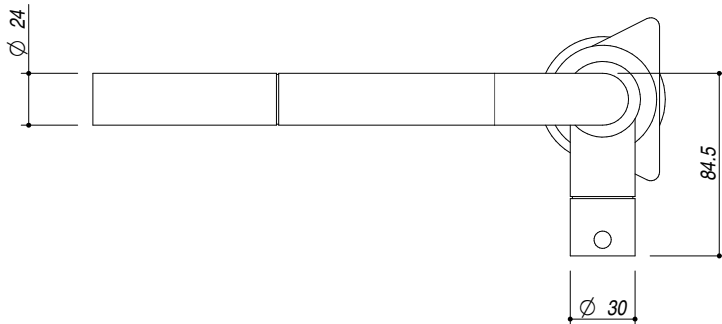

## 1RUBMOF1

**DESCRIZIONE** Rubinetto Miscelatore OFFICINA-DOCCIA  
**DESCRIPTION** OFFICINA SHOWER mixer tap

**PESO LORDO** 3 kg  
**GROSS WEIGHT**

**DIMENSIONI IMBALLO** 505x300x80 mm  
**PACKAGING DIMENSIONS**

1RUBMOF1 FINITURA INOX SATINATO SATIN STAINLESS STEEL FINISH  
 1RUBMOF1C CROMATO CHROMED

- Doccia Estraibile (Pull out spray head)
- Cartuccia: dischi ceramici (Ceramic disc cartridge)
- Rotazione canna: 360° (Top rotation: 360°)
- Base rubinetto: Ø 50 mm (Tap Base)
- Foro Rubinetto: Ø 35 mm (Tap Hole)
- Portata media 8 litri / min (Average flow 8 l/min)

**SCALA DISEGNO**  
**DRAWING SCALE**

1:3.5

**TUTTE LE MISURE IN mm**  
**ALL MEASURES IN mm**

**TOLLERANZA LINEARE: ± 0.5 mm**  
**LINEAR TOLERANCE**

**TOLLERANZA ANGOLARE: ± 0.2 °**  
**ANGULAR TOLERANCE**