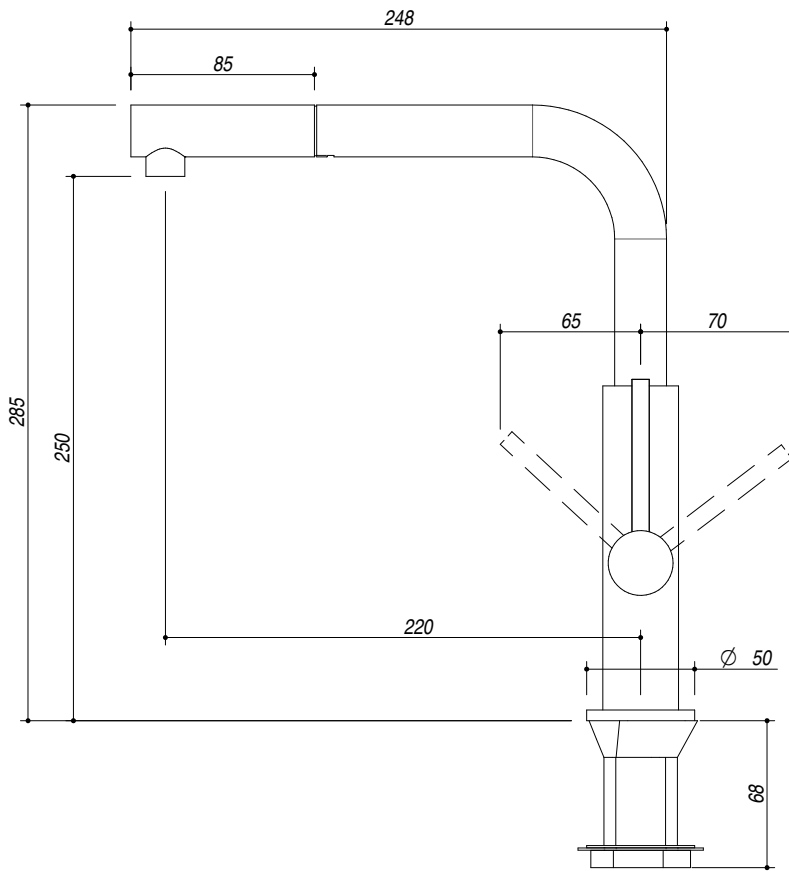

## 1RUBMOF1

**DESCRIZIONE** Rubinetto Miscelatore OFFICINA-DOCCIA  
**DESCRIPTION** OFFICINA SHOWER mixer tap

**PESO LORDO** 3 kg  
**GROSS WEIGHT**

**DIMENSIONI IMBALLO** 505x300x80 mm  
**PACKAGING DIMENSIONS**

1RUBMOF1 FINITURA INOX SATINATO SATIN STAINLESS STEEL FINISH  
 1RUBMOF1C CROMATO CHROMED

- Doccia Estraibile (Pull out spray head)
- Cartuccia: dischi ceramici (Ceramic disc cartridge)
- Rotazione canna: 360° (Top rotation: 360°)
- Base rubinetto: Ø 50 mm (Tap Base)
- Foro Rubinetto: Ø 35 mm (Tap Hole)
- Portata media 8 litri / min (Average flow 8 l/min)

**SCALA DISEGNO**  
**DRAWING SCALE**

1:3.5

**TUTTE LE MISURE IN mm**  
**ALL MEASURES IN mm**

**TOLLERANZA LINEARE: ± 0.5 mm**  
**LINEAR TOLERANCE**

**TOLLERANZA ANGOLARE: ± 0.2 °**  
**ANGULAR TOLERANCE**