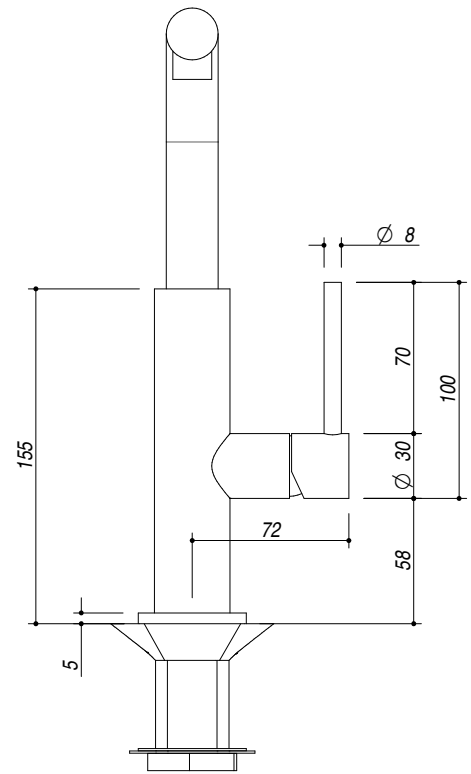

## 1RUBMOF1

**DESCRIZIONE** Rubinetto Miscelatore OFFICINA-DOCCIA  
**DESCRIPTION** OFFICINA SHOWER mixer tap

**PESO LORDO** 3 kg  
**GROSS WEIGHT**

**DIMENSIONI IMBALLO** 505x300x80 mm  
**PACKAGING DIMENSIONS**

1RUBMOF1 FINITURA INOX SATINATO SATIN STAINLESS STEEL FINISH  
 1RUBMOF1C CROMATO CHROMED

- Doccia Estraibile (Pull out spray head)
- Cartuccia: dischi ceramici (Ceramic disc cartridge)
- Rotazione canna: 360° (Top rotation: 360°)
- Base rubinetto: Ø 50 mm (Tap Base)
- Foro Rubinetto: Ø 35 mm (Tap Hole)
- Portata media 8 litri / min (Average flow 8 l/min)

**SCALA DISEGNO**  
**DRAWING SCALE**

1:3.5

**TUTTE LE MISURE IN mm**  
**ALL MEASURES IN mm**

**TOLLERANZA LINEARE: ± 0.5 mm**  
**LINEAR TOLERANCE**

**TOLLERANZA ANGOLARE: ± 0.2 °**  
**ANGULAR TOLERANCE**