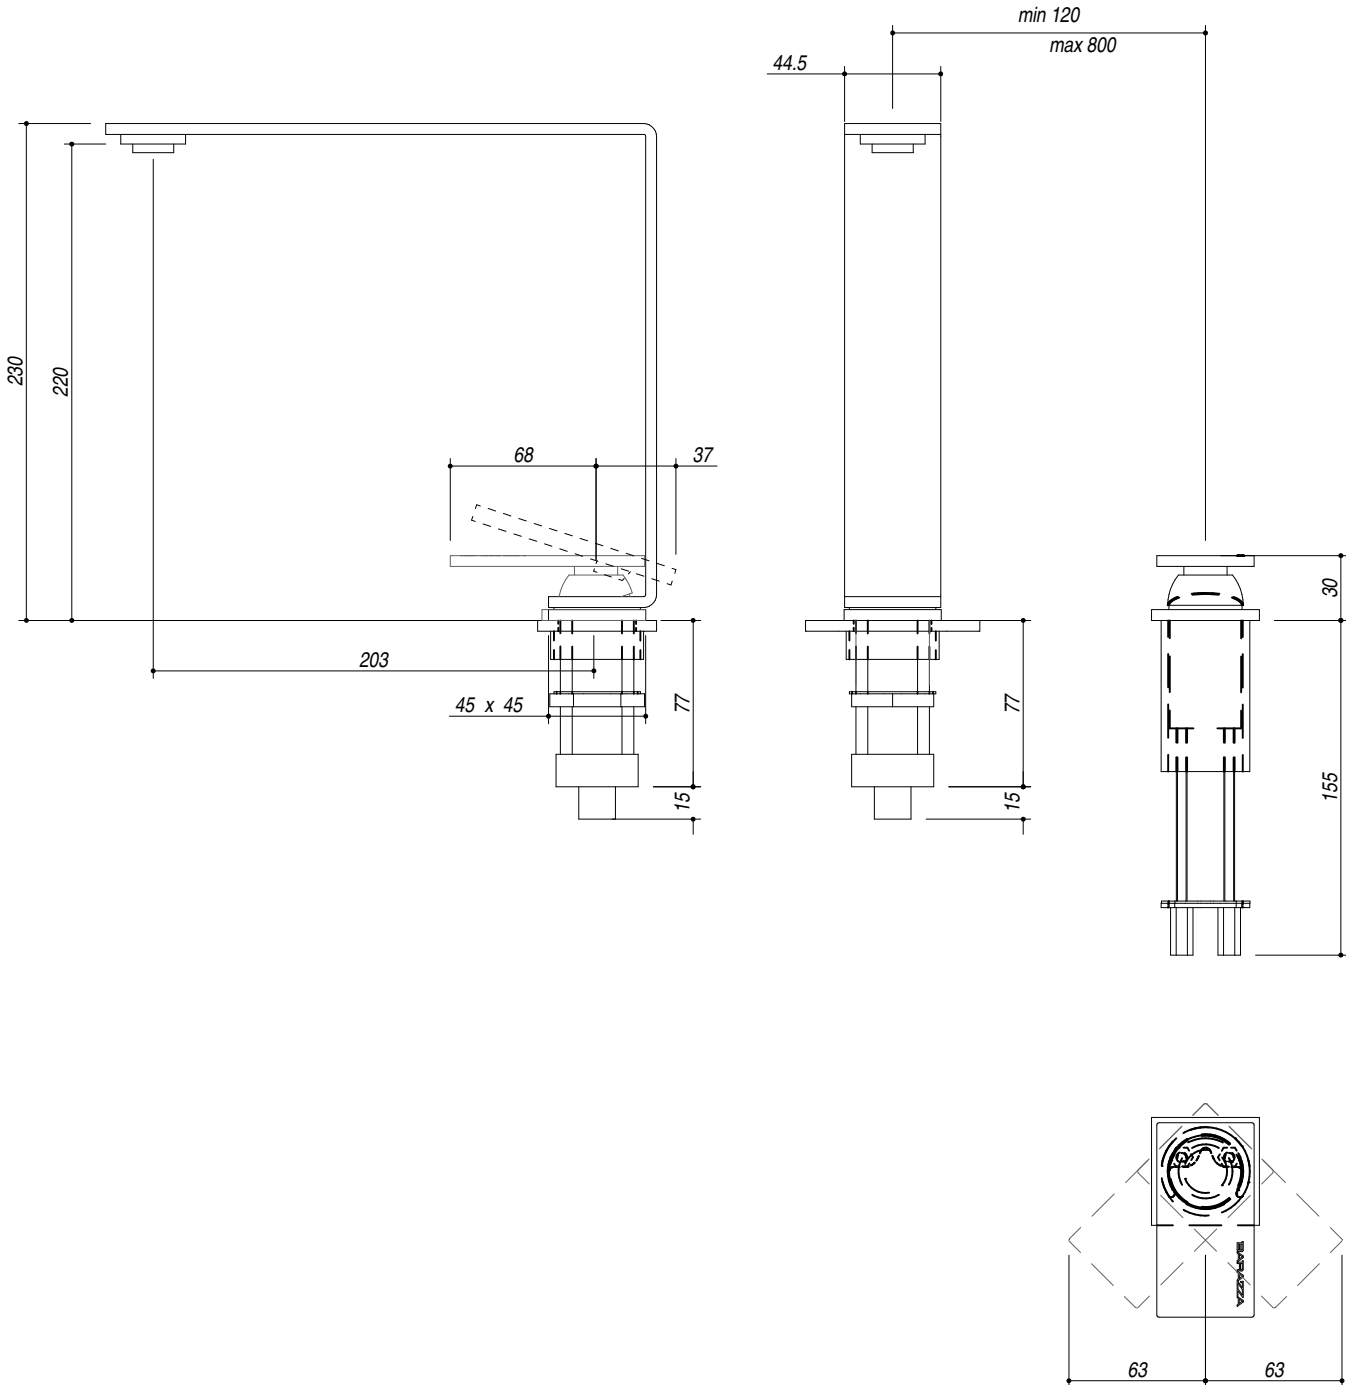

1RUBMDT

DESCRIZIONE Rubinetto Miscelatore MOOD TOP
DESCRIPTION MOOD TOP mixer tap

PESO LORDO 2.9 kg
GROSS WEIGHT

DIMENSIONI IMBALLO 480x310x100 mm
PACKAGING DIMENSIONS

ACCIAIO INOX SATINATO AISI 316
 STAINLESS STEEL AISI 316

- Cartuccia: dischi ceramici (Ceramic disc cartridge)
- Rotazione canna: 360° (Top rotation: 360°)
- Base rubinetto: 45x45 mm (Tap Base)
- Foro Rubinetto: ø 35 mm (Tap Hole)
- Portata media: 6.2 litri / min (Average Flow: 6.2 l/min)

SCALA DISEGNO 1:3.5
DRAWING SCALE

TUTTE LE MISURE IN mm
ALL MEASURES IN mm

TOLLERANZA LINEARE: ± 0.5 mm
LINEAR TOLLERANCE

TOLLERANZA ANGOLARE: ± 0.2 °
ANGULAR TOLLERANCE