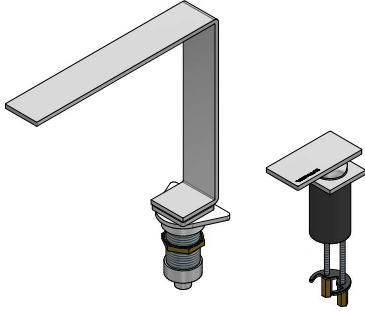

1RUBMDT

DESCRIZIONE Rubinetto Miscelatore MOOD TOP
DESCRIPTION MOOD TOP mixer tap

PESO LORDO 2.9 kg
GROSS WEIGHT

DIMENSIONI IMBALLO 480x310x100 mm
PACKAGING DIMENSIONS

ACCIAIO INOX SATINATO AISI 316
 STAINLESS STEEL AISI 316

- Cartuccia: dischi ceramici (Ceramic disc cartridge)
- Rotazione canna: 360° (Top rotation: 360°)
- Base rubinetto: 45x45 mm (Tap Base)
- Foro Rubinetto: ø 35 mm (Tap Hole)
- Portata media: 6.2 litri / min (Average Flow: 6.2 l/min)