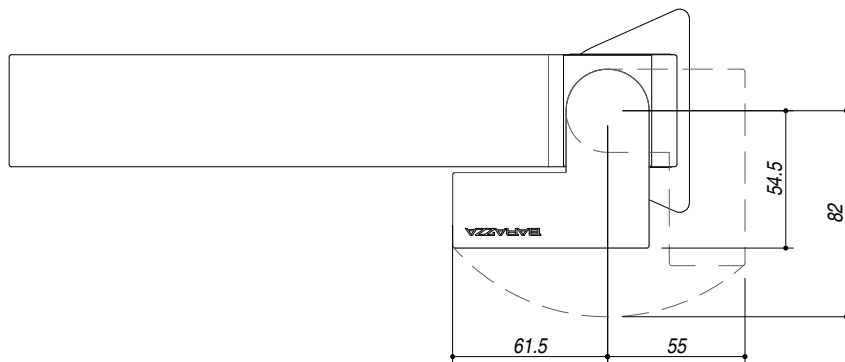

1RUBMD1

DESCRIZIONE Rubinetto Miscelatore MOOD ONE
DESCRIPTION MOOD ONE mixer tap

PESO LORDO 2.8 kg
GROSS WEIGHT

DIMENSIONI IMBALLO 480x310x90 mm
PACKAGING DIMENSIONS

ACCIAIO INOX SATINATO AISI 316
 STAINLESS STEEL AISI 316

- Cartuccia: dischi ceramici (Ceramic disc cartridge)
- Rotazione canna: 360° (Top rotation: 360°)
- Base rubinetto: 45x45 mm (Tap Base)
- Foro Rubinetto: ø 35 mm (Tap Hole)
- Portata media: 7.1 litri / min (Average Flow: 7.1 l/min)

SCALA DISEGNO 1:3.5
DRAWING SCALE

TUTTE LE MISURE IN mm
ALL MEASURES IN mm

TOLLERANZA LINEARE: ± 0.5 mm
LINEAR TOLERANCE

TOLLERANZA ANGOLARE: ± 0.2 °
ANGULAR TOLERANCE