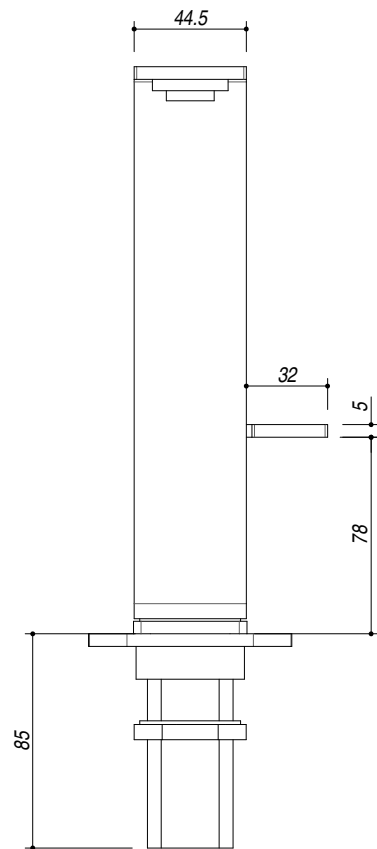

1RUBMD1

DESCRIZIONE Rubinetto Miscelatore MOOD ONE
DESCRIPTION MOOD ONE mixer tap

PESO LORDO 2.8 kg
GROSS WEIGHT

DIMENSIONI IMBALLO 480x310x90 mm
PACKAGING DIMENSIONS

ACCIAIO INOX SATINATO AISI 316
 STAINLESS STEEL AISI 316

- Cartuccia: dischi ceramici (Ceramic disc cartridge)
- Rotazione canna: 360° (Top rotation: 360°)
- Base rubinetto: 45x45 mm (Tap Base)
- Foro Rubinetto: ø 35 mm (Tap Hole)
- Portata media: 7.1 litri / min (Average Flow: 7.1 l/min)

SCALA DISEGNO 1:3.5
DRAWING SCALE

TUTTE LE MISURE IN mm
ALL MEASURES IN mm

TOLLERANZA LINEARE: ± 0.5 mm
LINEAR TOLERANCE

TOLLERANZA ANGOLARE: ± 0.2 °
ANGULAR TOLERANCE