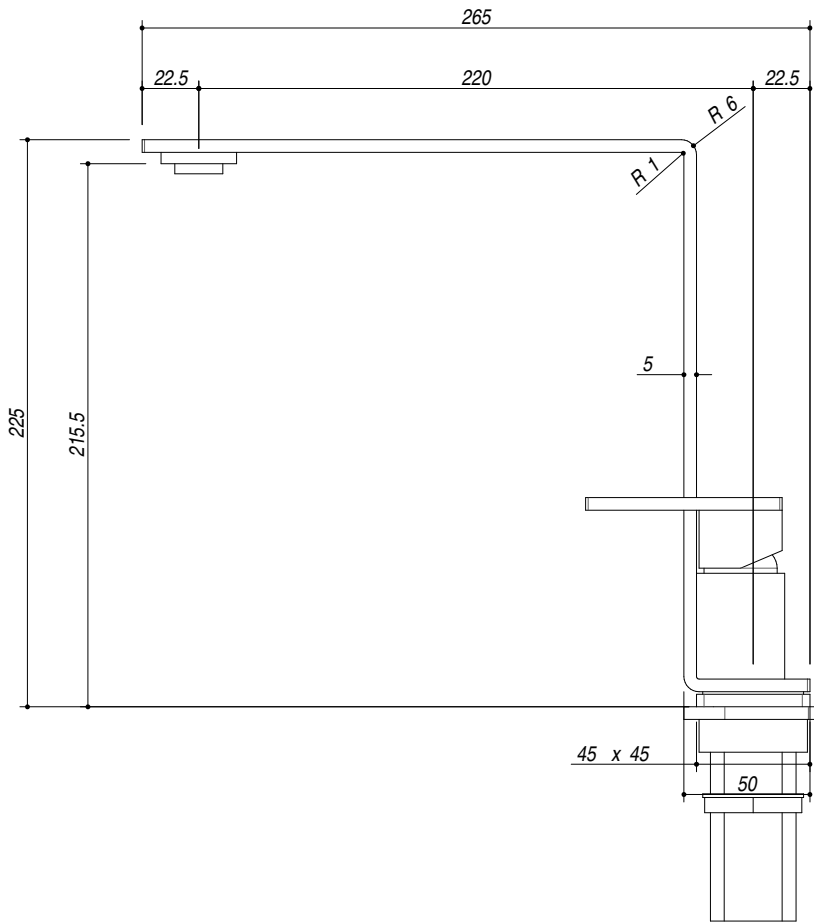

1RUBMD1

DESCRIZIONE Rubinetto Miscelatore MOOD ONE
DESCRIPTION MOOD ONE mixer tap

PESO LORDO 2.8 kg
GROSS WEIGHT

DIMENSIONI IMBALLO 480x310x90 mm
PACKAGING DIMENSIONS

ACCIAIO INOX SATINATO AISI 316
 STAINLESS STEEL AISI 316

- Cartuccia: dischi ceramici (Ceramic disc cartridge)
- Rotazione canna: 360° (Top rotation: 360°)
- Base rubinetto: 45x45 mm (Tap Base)
- Foro Rubinetto: ø 35 mm (Tap Hole)
- Portata media: 7.1 litri / min (Average Flow: 7.1 l/min)

SCALA DISEGNO 1:3.5
DRAWING SCALE

TUTTE LE MISURE IN mm
ALL MEASURES IN mm

TOLLERANZA LINEARE: ± 0.5 mm
LINEAR TOLERANCE

TOLLERANZA ANGOLARE: ± 0.2 °
ANGULAR TOLERANCE