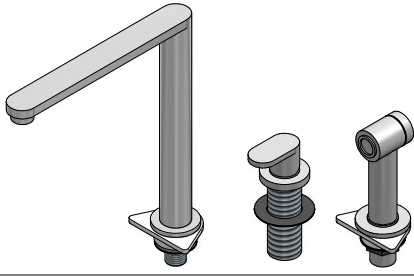

1RUBMBFRK

DESCRIZIONE Rubinetto Miscelatore B-FREE KIT
DESCRIPTION B-FREE KIT mixer tap

PESO LORDO 3.9 kg
GROSS WEIGHT

DIMENSIONI IMBALLO 425x270x65 mm
PACKAGING DIMENSIONS

FINITURA INOX SATINATO
SATIN STAINLESS STEEL FINISH

- **Cartuccia: dischi ceramici (Ceramic disc cartridge)**
- **Rotazione canna: 360° (Top rotation: 360°)**
- **Base rubinetto: Ø 50 mm (Tap Base)**
- **Base comando: Ø 50 mm (Controls base Base)**
- **Base doccia: Ø 55 mm (Spray Base)**
- **Foro Rubinetto: Ø 35 mm (Tap Hole)**
- **Interasse fori: 120-500 mm (Distance between the holes)**
- **Portata media doccia: 5-7 litri/min (Spray average flow: 7-5 l/min)**