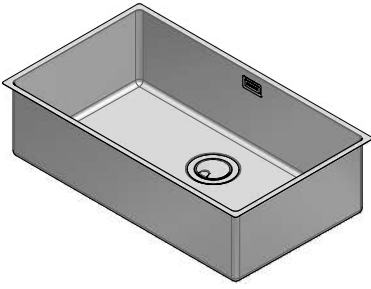

1QR70S

DESCRIZIONE Vasca quadra raggio "12" sottotop da 70x40
DESCRIPTION 70x40 cm undermounted square bowl with radius "12"

PESO LORDO 9kg
GROSS WEIGHT

DIMENSIONI IMBALLO 795x495x270 mm
PACKAGING DIMENSIONS

- Acciaio inox AISI 304 di spessore elevato (AISI 304 extra thick stainless steel)
- Dimensione vasca: 70x40x20 h cm (70x40x20 h cm bowl)
- Dotazioni: (A) pilettoni 3"1/2 acciaio inox, copripilettoni in acciaio inox, troppo pieno con scarico perimetrale (3"1/2 stainless steel basket strainer waste, stainless steel drain cover, perimeter overflow)
- Base inserimento vasca: 90 cm (90 cm base unit for bowl)
- Sottotop: 69,6x39,6 cm (Undermounted: 69,6x39,6 cm)

1:20

FORO - HOLE
 Ø 10 X 13 H mm

FISSAGGIO AL TOP
FIXING SYSTEM