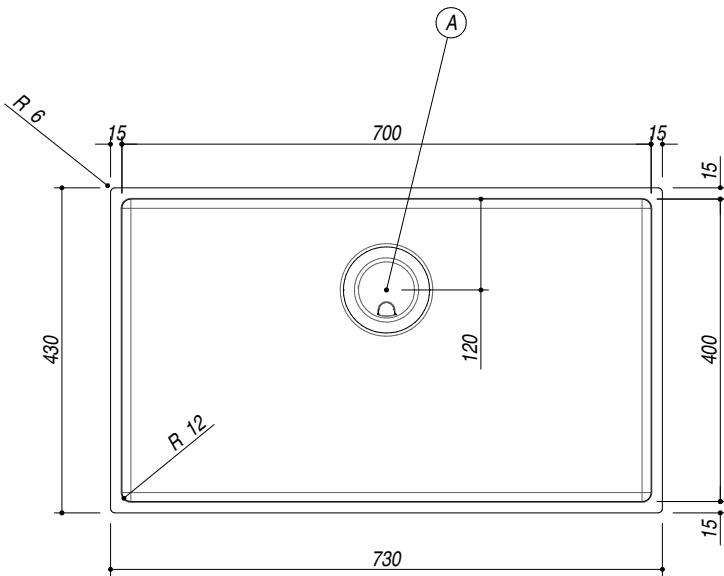

1QR70S

DESCRIZIONE Vasca quadra raggio "12" sottotop da 70x40
DESCRIPTION 70x40 cm undermounted square bowl with radius "12"

PESO LORDO 9kg
GROSS WEIGHT

DIMENSIONI IMBALLO 795x495x270 mm
PACKAGING DIMENSIONS

- Acciaio inox AISI 304 di spessore elevato (AISI 304 extra thick stainless steel)
- Dimensione vasca: 70x40x20 h cm (70x40x20 h cm bowl)
- Dotazioni: (A) pilettoni 3"1/2 acciaio inox, copripilettoni in acciaio inox, troppo pieno con scarico perimetrale (3"1/2 stainless steel basket strainer waste, stainless steel drain cover, perimeter overflow)
- Base inserimento vasca: 90 cm (90 cm base unit for bowl)
- Sottotop: 69,6x39,6 cm (Undermounted: 69,6x39,6 cm)

SCALA DISEGNO
DRAWING SCALE

1:10

TUTTE LE MISURE IN mm
ALL MEASURES IN mm

TOLLERANZA LINEARE: ± 0.5 mm
LINEAR TOLERANCE

TOLLERANZA ANGOLARE: ± 0.2 °
ANGULAR TOLERANCE

FORATURA PER INSTALLAZIONE SOTTOTOP
UNDERMOUNT CUTOUT FOR TOP

1:20

FORO - HOLE
 Ø 10 X 13 H mm

FISSAGGIO AL TOP
FIXING SYSTEM