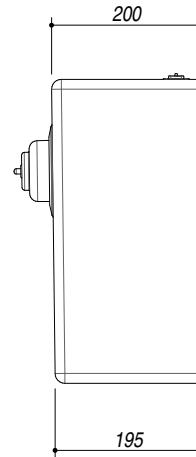

1QR70S

DESCRIZIONE Vasca quadra raggio "12" sottotop da 70x40
DESCRIPTION 70x40 cm undermounted square bowl with radius "12"

PESO LORDO 9kg
GROSS WEIGHT

DIMENSIONI IMBALLO 795x495x270 mm
PACKAGING DIMENSIONS

- Acciaio inox AISI 304 di spessore elevato (AISI 304 extra thick stainless steel)
- Dimensione vasca: 70x40x20 h cm (70x40x20 h cm bowl)
- Dotazioni: (A) pilettoni 3"1/2 acciaio inox, copripilettoni in acciaio inox, troppo pieno con scarico perimetrale (3"1/2 stainless steel basket strainer waste, stainless steel drain cover, perimeter overflow)
- Base inserimento vasca: 90 cm (90 cm base unit for bowl)
- Sottotop: 69,6x39,6 cm (Undermounted: 69,6x39,6 cm)

SCALA DISEGNO
DRAWING SCALE

1:10

TUTTE LE MISURE IN mm
ALL MEASURES IN mm

TOLLERANZA LINEARE: ± 0.5 mm
LINEAR TOLERANCE

TOLLERANZA ANGOLARE: ± 0.2 °
ANGULAR TOLERANCE

FORATURA PER INSTALLAZIONE SOTTOTOP
UNDERMOUNT CUTOUT FOR TOP

1:20

FORO - HOLE
 Ø 10 X 13 H mm

FISSAGGIO AL TOP
FIXING SYSTEM