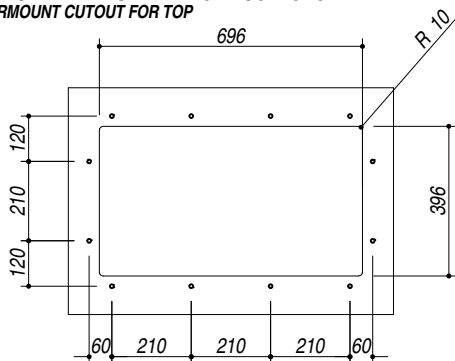

1QR70S

DESCRIZIONE Vasca quadra raggio "12" sottotop da 70x40
DESCRIPTION 70x40 cm undermounted square bowl with radius "12"

PESO LORDO 9kg
GROSS WEIGHT

DIMENSIONI IMBALLO 795x495x270 mm
PACKAGING DIMENSIONS

- Acciaio inox AISI 304 di spessore elevato (AISI 304 extra thick stainless steel)
- Dimensione vasca: 70x40x20 h cm (70x40x20 h cm bowl)
- Dotazioni: (A) pilettoni 3"1/2 acciaio inox, copripilettoni in acciaio inox, troppo pieno con scarico perimetrale (3"1/2 stainless steel basket strainer waste, stainless steel drain cover, perimeter overflow)
- Base inserimento vasca: 90 cm (90 cm base unit for bowl)
- Sottotop: 69,6x39,6 cm (Undermounted: 69,6x39,6 cm)

SCALA DISEGNO
DRAWING SCALE

1:10

TUTTE LE MISURE IN mm
ALL MEASURES IN mm

TOLLERANZA LINEARE: ± 0.5 mm
LINEAR TOLERANCE

TOLLERANZA ANGOLARE: ± 0.2 °
ANGULAR TOLERANCE

FORATURA PER INSTALLAZIONE SOTTOTOP
UNDERMOUNT CUTOUT FOR TOP

1:20

FORO - HOLE
 Ø 10 X 13 H mm

FISSAGGIO AL TOP
FIXING SYSTEM