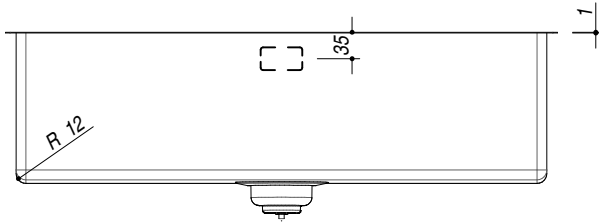

1QR70S

DESCRIZIONE Vasca quadra raggio "12" sottotop da 70x40
DESCRIPTION 70x40 cm undermounted square bowl with radius "12"

PESO LORDO 9kg
GROSS WEIGHT

DIMENSIONI IMBALLO 795x495x270 mm
PACKAGING DIMENSIONS

- Acciaio inox AISI 304 di spessore elevato (AISI 304 extra thick stainless steel)
- Dimensione vasca: 70x40x20 h cm (70x40x20 h cm bowl)
- Dotazioni: (A) pilettoni 3"1/2 acciaio inox, copripilettoni in acciaio inox, troppo pieno con scarico perimetrale (3"1/2 stainless steel basket strainer waste, stainless steel drain cover, perimeter overflow)
- Base inserimento vasca: 90 cm (90 cm base unit for bowl)
- Sottotop: 69,6x39,6 cm (Undermounted: 69,6x39,6 cm)

SCALA DISEGNO
DRAWING SCALE

1:10

TUTTE LE MISURE IN mm
ALL MEASURES IN mm

TOLLERANZA LINEARE: ± 0.5 mm
LINEAR TOLERANCE

TOLLERANZA ANGOLARE: ± 0.2 °
ANGULAR TOLERANCE

FORATURA PER INSTALLAZIONE SOTTOTOP
UNDERMOUNT CUTOUT FOR TOP

1:20

FORO - HOLE
 Ø 10 X 13 H mm

FISSAGGIO AL TOP
FIXING SYSTEM