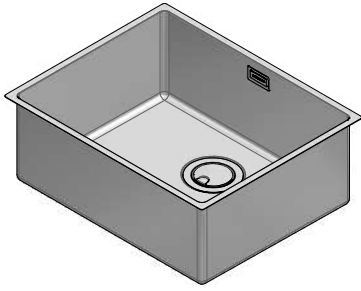

1QR50S

DESCRIZIONE Vasca quadra raggio "12" sottotop da 50x40
DESCRIPTION 50x40 cm undermounted square bowl with radius "12"

PESO LORDO 7.4kg
GROSS WEIGHT

DIMENSIONI IMBALLO 595x495x270 mm
PACKAGING DIMENSIONS

- Acciaio inox AISI 304 di spessore elevato (*AISI 304 extra thick stainless steel*)
- Dimensione vasca: 50x40x20 h cm (*50x40x20 h cm bowl*)
- Dotazioni: (A) pilettone 3"1/2 acciaio inox, copripilettone in acciaio inox, troppo pieno con scarico perimetrale (*3"1/2 stainless steel basket strainer waste, stainless steel drain cover, perimeter overflow*)
- Base inserimento vasca: 80 cm (*80 cm base unit for bowl*)
- Sottotop: 49,6x39,6 cm (*Undermounted: 49,6x39,6 cm*)

1:20

FORO - HOLE
 Ø 10 X 13 H mm

FISSAGGIO AL TOP
FIXING SYSTEM