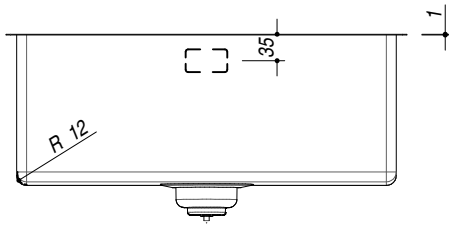

1QR50S

DESCRIZIONE Vasca quadra raggio "12" sottotop da 50x40
DESCRIPTION 50x40 cm undermounted square bowl with radius "12"

PESO LORDO 7.4kg
GROSS WEIGHT

DIMENSIONI IMBALLO 595x495x270 mm
PACKAGING DIMENSIONS

- Acciaio inox AISI 304 di spessore elevato (*AISI 304 extra thick stainless steel*)
- Dimensione vasca: 50x40x20 h cm (*50x40x20 h cm bowl*)
- Dotazioni: (A) pilettone 3"1/2 acciaio inox, copripilettone in acciaio inox, troppo pieno con scarico perimetrale (*3"1/2 stainless steel basket strainer waste, stainless steel drain cover, perimeter overflow*)
- Base inserimento vasca: 80 cm (*80 cm base unit for bowl*)
- Sottotop: 49,6x39,6 cm (*Undermounted: 49,6x39,6 cm*)

SCALA DISEGNO 1:10
DRAWING SCALE

TUTTE LE MISURE IN mm
ALL MEASURES IN mm

TOLLERANZA LINEARE: ± 0.5 mm
LINEAR TOLERANCE

TOLLERANZA ANGOLARE: ± 0.2 °
ANGULAR TOLERANCE

FORATURA PER INSTALLAZIONE SOTTOTOP
UNDERMOUNT CUTOUT FOR TOP

1:20

FORO - HOLE
 Ø 10 X 13 H mm

FISSAGGIO AL TOP
FIXING SYSTEM