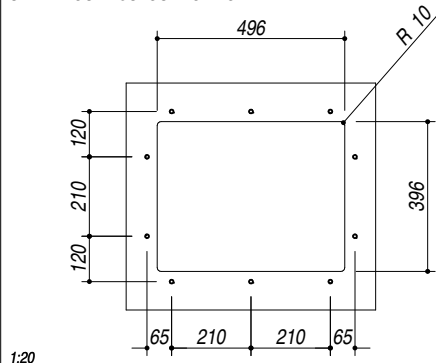

1QR50S

DESCRIZIONE Vasca quadra raggio "12" sottotop da 50x40
DESCRIPTION 50x40 cm undermounted square bowl with radius "12"

PESO LORDO 7.4kg
GROSS WEIGHT

DIMENSIONI IMBALLO 595x495x270 mm
PACKAGING DIMENSIONS

- Acciaio inox AISI 304 di spessore elevato (*AISI 304 extra thick stainless steel*)
- Dimensione vasca: 50x40x20 h cm (*50x40x20 h cm bowl*)
- Dotazioni: (A) pilettone 3"1/2 acciaio inox, copripilettone in acciaio inox, troppo pieno con scarico perimetrale (*3"1/2 stainless steel basket strainer waste, stainless steel drain cover, perimeter overflow*)
- Base inserimento vasca: 80 cm (*80 cm base unit for bowl*)
- Sottotop: 49,6x39,6 cm (*Undermounted: 49,6x39,6 cm*)

SCALA DISEGNO 1:10
DRAWING SCALE

TUTTE LE MISURE IN mm
ALL MEASURES IN mm

TOLLERANZA LINEARE: ± 0.5 mm
LINEAR TOLERANCE

TOLLERANZA ANGOLARE: ± 0.2 °
ANGULAR TOLERANCE

FORATURA PER INSTALLAZIONE SOTTOTOP
UNDERMOUNT CUTOUT FOR TOP

1:20

FORO - HOLE
 Ø 10 X 13 H mm

FISSAGGIO AL TOP
FIXING SYSTEM