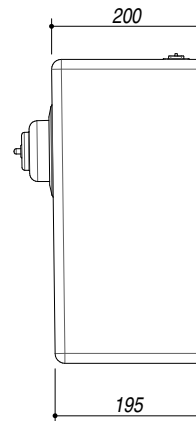

1QR50S

DESCRIZIONE Vasca quadra raggio "12" sottotop da 50x40
DESCRIPTION 50x40 cm undermounted square bowl with radius "12"

PESO LORDO 7.4kg
GROSS WEIGHT

DIMENSIONI IMBALLO 595x495x270 mm
PACKAGING DIMENSIONS

- Acciaio inox AISI 304 di spessore elevato (*AISI 304 extra thick stainless steel*)
- Dimensione vasca: 50x40x20 h cm (*50x40x20 h cm bowl*)
- Dotazioni: (A) pilettone 3"1/2 acciaio inox, copripilettone in acciaio inox, troppo pieno con scarico perimetrale (*3"1/2 stainless steel basket strainer waste, stainless steel drain cover, perimeter overflow*)
- Base inserimento vasca: 80 cm (*80 cm base unit for bowl*)
- Sottotop: 49,6x39,6 cm (*Undermounted: 49,6x39,6 cm*)

SCALA DISEGNO 1:10
DRAWING SCALE

TUTTE LE MISURE IN mm
ALL MEASURES IN mm

TOLLERANZA LINEARE: ± 0.5 mm
LINEAR TOLERANCE

TOLLERANZA ANGOLARE: ± 0.2 °
ANGULAR TOLERANCE

FORATURA PER INSTALLAZIONE SOTTOTOP
UNDERMOUNT CUTOUT FOR TOP

1:20

FORO - HOLE
 Ø 10 X 13 H mm

FISSAGGIO AL TOP
FIXING SYSTEM