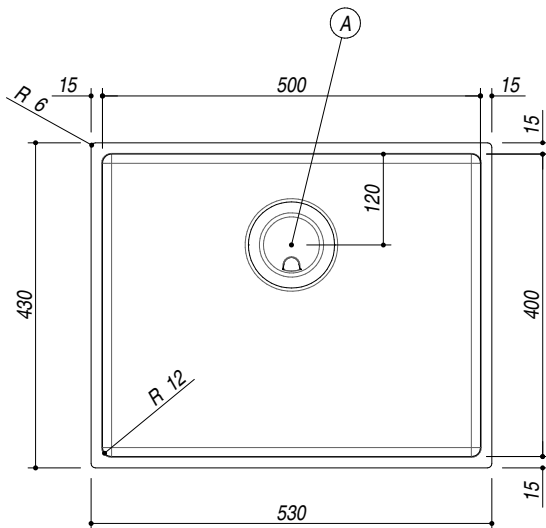

1QR50S

DESCRIZIONE Vasca quadra raggio "12" sottotop da 50x40
DESCRIPTION 50x40 cm undermounted square bowl with radius "12"

PESO LORDO 7.4kg
GROSS WEIGHT

DIMENSIONI IMBALLO 595x495x270 mm
PACKAGING DIMENSIONS

- Acciaio inox AISI 304 di spessore elevato (*AISI 304 extra thick stainless steel*)
- Dimensione vasca: 50x40x20 h cm (*50x40x20 h cm bowl*)
- Dotazioni: (A) pilettone 3"1/2 acciaio inox, copripilettone in acciaio inox, troppo pieno con scarico perimetrale (*3"1/2 stainless steel basket strainer waste, stainless steel drain cover, perimeter overflow*)
- Base inserimento vasca: 80 cm (*80 cm base unit for bowl*)
- Sottotop: 49,6x39,6 cm (*Undermounted: 49,6x39,6 cm*)

SCALA DISEGNO 1:10
DRAWING SCALE

TUTTE LE MISURE IN mm
ALL MEASURES IN mm

TOLLERANZA LINEARE: ± 0.5 mm
LINEAR TOLERANCE

TOLLERANZA ANGOLARE: ± 0.2 °
ANGULAR TOLERANCE

FORATURA PER INSTALLAZIONE SOTTOTOP
UNDERMOUNT CUTOUT FOR TOP

1:20

FORO - HOLE
 Ø 10 X 13 H mm

FISSAGGIO AL TOP
FIXING SYSTEM