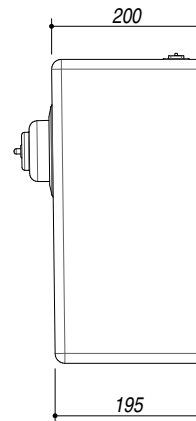

1QR40S

DESCRIZIONE Vasca quadra raggio "12" sottotop da 40x40
DESCRIPTION 40x40 cm undermounted square bowl with radius "12"

PESO LORDO 6.4kg
GROSS WEIGHT

DIMENSIONI IMBALLO 495x495x270
PACKAGING DIMENSIONS

- Acciaio inox AISI 304 di spessore elevato (*AISI 304 extra thick stainless steel*)
- Dimensione vasca: 40x40x20 h cm (*40x40x20 h cm bowl*)
- Dotazioni: (A) pilettone 3"1/2 acciaio inox, copripilettone in acciaio inox, troppo pieno con scarico perimetrale (*3"1/2 stainless steel basket strainer waste, stainless steel drain cover, perimeter overflow*)
- Base inserimento vasca: 60 cm (*60 cm base unit for bowl*)
- Sottotop: 39,6x39,6 cm (*Undermounted: 39,6x39,6 cm*)

SCALA DISEGNO 1:10
DRAWING SCALE

TUTTE LE MISURE IN mm
ALL MEASURES IN mm

TOLLERANZA LINEARE: ± 0.5 mm
LINEAR TOLERANCE

TOLLERANZA ANGOLARE: ± 0.2 °
ANGULAR TOLERANCE

FORATURA PER INSTALLAZIONE SOTTOTOP
UNDERMOUNT CUTOUT FOR TOP

1:20

FORO - HOLE
 Ø 10 X 13 H mm

FISSAGGIO AL TOP
FIXING SYSTEM