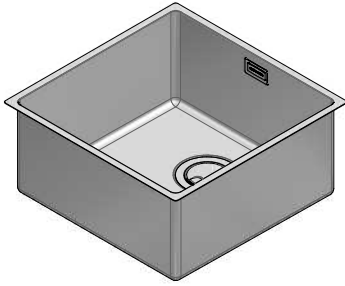

1QR40S

DESCRIZIONE Vasca quadra raggio "12" sottotop da 40x40
DESCRIPTION 40x40 cm undermounted square bowl with radius "12"

PESO LORDO 6.4kg
GROSS WEIGHT

DIMENSIONI IMBALLO 495x495x270
PACKAGING DIMENSIONS

- Acciaio inox AISI 304 di spessore elevato (*AISI 304 extra thick stainless steel*)
- Dimensione vasca: 40x40x20 h cm (*40x40x20 h cm bowl*)
- Dotazioni: (A) pilettone 3"1/2 acciaio inox, copripilettone in acciaio inox, troppo pieno con scarico perimetrale (*3"1/2 stainless steel basket strainer waste, stainless steel drain cover, perimeter overflow*)
- Base inserimento vasca: 60 cm (*60 cm base unit for bowl*)
- Sottotop: 39,6x39,6 cm (*Undermounted: 39,6x39,6 cm*)

1:20

FORO - HOLE
 Ø 10 X 13 H mm

FISSAGGIO AL TOP
FIXING SYSTEM