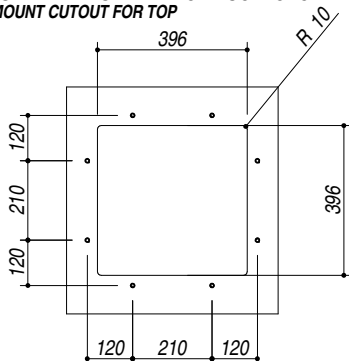

1QR40S

DESCRIZIONE Vasca quadra raggio "12" sottotop da 40x40
DESCRIPTION 40x40 cm undermounted square bowl with radius "12"

PESO LORDO 6.4kg
GROSS WEIGHT

DIMENSIONI IMBALLO 495x495x270
PACKAGING DIMENSIONS

- Acciaio inox AISI 304 di spessore elevato (*AISI 304 extra thick stainless steel*)
- Dimensione vasca: 40x40x20 h cm (*40x40x20 h cm bowl*)
- Dotazioni: (A) pilettone 3"1/2 acciaio inox, copripilettone in acciaio inox, troppo pieno con scarico perimetrale (*3"1/2 stainless steel basket strainer waste, stainless steel drain cover, perimeter overflow*)
- Base inserimento vasca: 60 cm (*60 cm base unit for bowl*)
- Sottotop: 39,6x39,6 cm (*Undermounted: 39,6x39,6 cm*)

SCALA DISEGNO 1:10
DRAWING SCALE

TUTTE LE MISURE IN mm
ALL MEASURES IN mm

TOLLERANZA LINEARE: ± 0.5 mm
LINEAR TOLERANCE

TOLLERANZA ANGOLARE: ± 0.2 °
ANGULAR TOLERANCE

FORATURA PER INSTALLAZIONE SOTTOTOP
UNDERMOUNT CUTOUT FOR TOP

1:20

FORO - HOLE
 Ø 10 X 13 H mm

FISSAGGIO AL TOP
FIXING SYSTEM