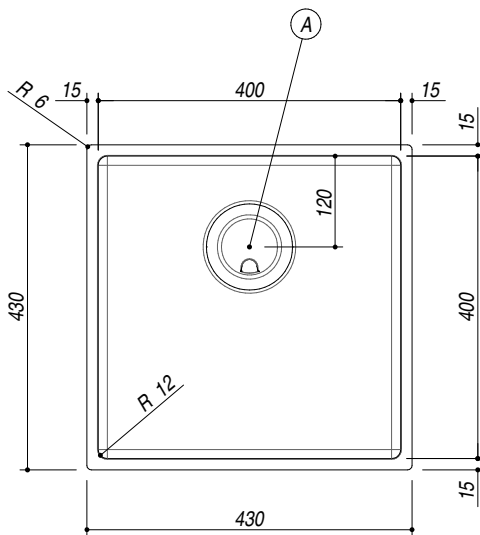

1QR40S

DESCRIZIONE Vasca quadra raggio "12" sottotop da 40x40
DESCRIPTION 40x40 cm undermounted square bowl with radius "12"

PESO LORDO 6.4kg
GROSS WEIGHT

DIMENSIONI IMBALLO 495x495x270
PACKAGING DIMENSIONS

- Acciaio inox AISI 304 di spessore elevato (*AISI 304 extra thick stainless steel*)
- Dimensione vasca: 40x40x20 h cm (*40x40x20 h cm bowl*)
- Dotazioni: (A) pilettone 3"1/2 acciaio inox, copripilettone in acciaio inox, troppo pieno con scarico perimetrale (*3"1/2 stainless steel basket strainer waste, stainless steel drain cover, perimeter overflow*)
- Base inserimento vasca: 60 cm (*60 cm base unit for bowl*)
- Sottotop: 39,6x39,6 cm (*Undermounted: 39,6x39,6 cm*)

SCALA DISEGNO 1:10
DRAWING SCALE

TUTTE LE MISURE IN mm
ALL MEASURES IN mm

TOLLERANZA LINEARE: ± 0.5 mm
LINEAR TOLERANCE

TOLLERANZA ANGOLARE: ± 0.2 °
ANGULAR TOLERANCE

FORATURA PER INSTALLAZIONE SOTTOTOP
UNDERMOUNT CUTOUT FOR TOP

1:20

FORO - HOLE
 Ø 10 X 13 H mm

FISSAGGIO AL TOP
FIXING SYSTEM