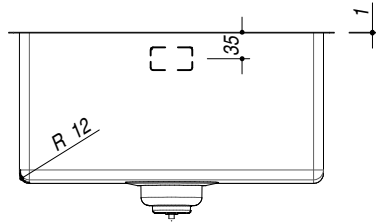

1QR40S

DESCRIZIONE Vasca quadra raggio "12" sottotop da 40x40
DESCRIPTION 40x40 cm undermounted square bowl with radius "12"

PESO LORDO 6.4kg
GROSS WEIGHT

DIMENSIONI IMBALLO 495x495x270
PACKAGING DIMENSIONS

- Acciaio inox AISI 304 di spessore elevato (*AISI 304 extra thick stainless steel*)
- Dimensione vasca: 40x40x20 h cm (*40x40x20 h cm bowl*)
- Dotazioni: (A) pilettone 3"1/2 acciaio inox, copripilettone in acciaio inox, troppo pieno con scarico perimetrale (*3"1/2 stainless steel basket strainer waste, stainless steel drain cover, perimeter overflow*)
- Base inserimento vasca: 60 cm (*60 cm base unit for bowl*)
- Sottotop: 39,6x39,6 cm (*Undermounted: 39,6x39,6 cm*)

SCALA DISEGNO 1:10
DRAWING SCALE

TUTTE LE MISURE IN mm
ALL MEASURES IN mm

TOLLERANZA LINEARE: ± 0.5 mm
LINEAR TOLERANCE

TOLLERANZA ANGOLARE: ± 0.2 °
ANGULAR TOLERANCE

FORATURA PER INSTALLAZIONE SOTTOTOP
UNDERMOUNT CUTOUT FOR TOP

1:20

FORO - HOLE
 Ø 10 X 13 H mm

FISSAGGIO AL TOP
FIXING SYSTEM