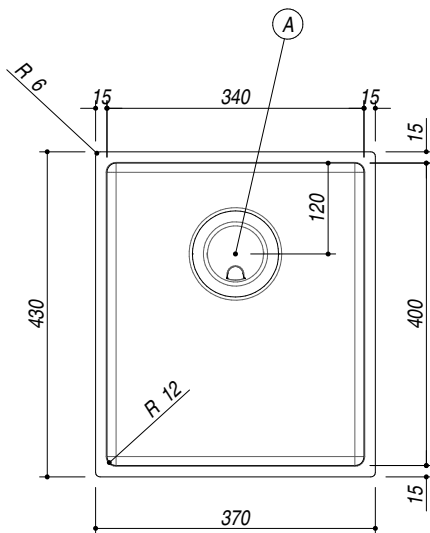

1QR34S

DESCRIZIONE Vasca quadra raggio "12" sottotop da 34x40
DESCRIPTION 34x40 cm undermounted square bowl with radius "12"

PESO LORDO 5.8 kg
GROSS WEIGHT

DIMENSIONI IMBALLO 430x495x270 mm
PACKAGING DIMENSIONS

- Acciaio inox AISI 304 di spessore elevato (*AISI 304 extra thick stainless steel*)
- Dimensione vasca: 34x40x20 h cm (*34x40x20 h cm bowl*)
- Dotazioni: (A) pilettoni 3"1/2 acciaio inox, copripilettoni in acciaio inox, troppo pieno con scarico perimetrale (*3"1/2 stainless steel basket strainer waste, stainless steel drain cover, perimeter overflow*)
- Base inserimento vasca: 50 cm (*50 cm base unit for bowl*)
- Sottotop: 33,6x39,6 cm (*Undermounted: 33,6x39,6 cm*)

SCALA DISEGNO 1:10
DRAWING SCALE

TUTTE LE MISURE IN mm
ALL MEASURES IN mm

TOLLERANZA LINEARE: ± 0.5 mm
LINEAR TOLERANCE

TOLLERANZA ANGOLARE: ± 0.2 °
ANGULAR TOLERANCE

FORATURA PER INSTALLAZIONE SOTTOTOP
UNDERMOUNT CUTOUT FOR TOP

1:20

FORO - HOLE
 Ø 10 X 13 H mm

FISSAGGIO AL TOP
FIXING SYSTEM