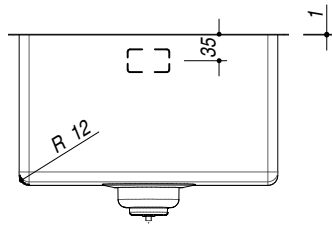

1QR34S

DESCRIZIONE Vasca quadra raggio "12" sottotop da 34x40
DESCRIPTION 34x40 cm undermounted square bowl with radius "12"

PESO LORDO 5.8 kg
GROSS WEIGHT

DIMENSIONI IMBALLO 430x495x270 mm
PACKAGING DIMENSIONS

- Acciaio inox AISI 304 di spessore elevato (*AISI 304 extra thick stainless steel*)
- Dimensione vasca: 34x40x20 h cm (*34x40x20 h cm bowl*)
- Dotazioni: (A) pilettoni 3"1/2 acciaio inox, copripilettoni in acciaio inox, troppo pieno con scarico perimetrale (*3"1/2 stainless steel basket strainer waste, stainless steel drain cover, perimeter overflow*)
- Base inserimento vasca: 50 cm (*50 cm base unit for bowl*)
- Sottotop: 33,6x39,6 cm (*Undermounted: 33,6x39,6 cm*)

SCALA DISEGNO 1:10
DRAWING SCALE

TUTTE LE MISURE IN mm
ALL MEASURES IN mm

TOLLERANZA LINEARE: ± 0.5 mm
LINEAR TOLERANCE

TOLLERANZA ANGOLARE: ± 0.2 °
ANGULAR TOLERANCE

FORATURA PER INSTALLAZIONE SOTTOTOP
UNDERMOUNT CUTOUT FOR TOP

1:20

FORO - HOLE
 Ø 10 X 13 H mm

FISSAGGIO AL TOP
FIXING SYSTEM