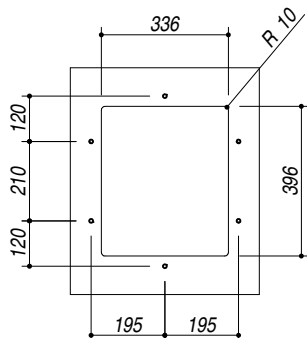

1QR34S

DESCRIZIONE Vasca quadra raggio "12" sottotop da 34x40
DESCRIPTION 34x40 cm undermounted square bowl with radius "12"

PESO LORDO 5.8 kg
GROSS WEIGHT

DIMENSIONI IMBALLO 430x495x270 mm
PACKAGING DIMENSIONS

- Acciaio inox AISI 304 di spessore elevato (*AISI 304 extra thick stainless steel*)
- Dimensione vasca: 34x40x20 h cm (*34x40x20 h cm bowl*)
- Dotazioni: (A) pilettoni 3"1/2 acciaio inox, copripilettoni in acciaio inox, troppo pieno con scarico perimetrale (*3"1/2 stainless steel basket strainer waste, stainless steel drain cover, perimeter overflow*)
- Base inserimento vasca: 50 cm (*50 cm base unit for bowl*)
- Sottotop: 33,6x39,6 cm (*Undermounted: 33,6x39,6 cm*)

SCALA DISEGNO 1:10
DRAWING SCALE

TUTTE LE MISURE IN mm
ALL MEASURES IN mm

TOLLERANZA LINEARE: ± 0.5 mm
LINEAR TOLERANCE

TOLLERANZA ANGOLARE: ± 0.2 °
ANGULAR TOLERANCE

FORATURA PER INSTALLAZIONE SOTTOTOP
UNDERMOUNT CUTOUT FOR TOP

1:20

FORO - HOLE
 Ø 10 X 13 H mm

FISSAGGIO AL TOP
FIXING SYSTEM