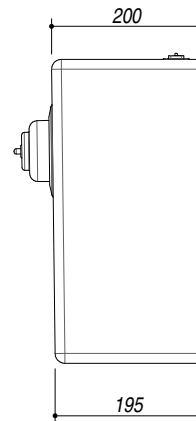

1QR34S

DESCRIZIONE Vasca quadra raggio "12" sottotop da 34x40
DESCRIPTION 34x40 cm undermounted square bowl with radius "12"

PESO LORDO 5.8 kg
GROSS WEIGHT

DIMENSIONI IMBALLO 430x495x270 mm
PACKAGING DIMENSIONS

- Acciaio inox AISI 304 di spessore elevato (*AISI 304 extra thick stainless steel*)
- Dimensione vasca: 34x40x20 h cm (*34x40x20 h cm bowl*)
- Dotazioni: (A) pilettoni 3"1/2 acciaio inox, copripilettoni in acciaio inox, troppo pieno con scarico perimetrale (*3"1/2 stainless steel basket strainer waste, stainless steel drain cover, perimeter overflow*)
- Base inserimento vasca: 50 cm (*50 cm base unit for bowl*)
- Sottotop: 33,6x39,6 cm (*Undermounted: 33,6x39,6 cm*)

SCALA DISEGNO 1:10
DRAWING SCALE

TUTTE LE MISURE IN mm
ALL MEASURES IN mm

TOLLERANZA LINEARE: ± 0.5 mm
LINEAR TOLERANCE

TOLLERANZA ANGOLARE: ± 0.2 °
ANGULAR TOLERANCE

FORATURA PER INSTALLAZIONE SOTTOTOP
UNDERMOUNT CUTOUT FOR TOP

1:20

FORO - HOLE
 Ø 10 X 13 H mm

FISSAGGIO AL TOP
FIXING SYSTEM