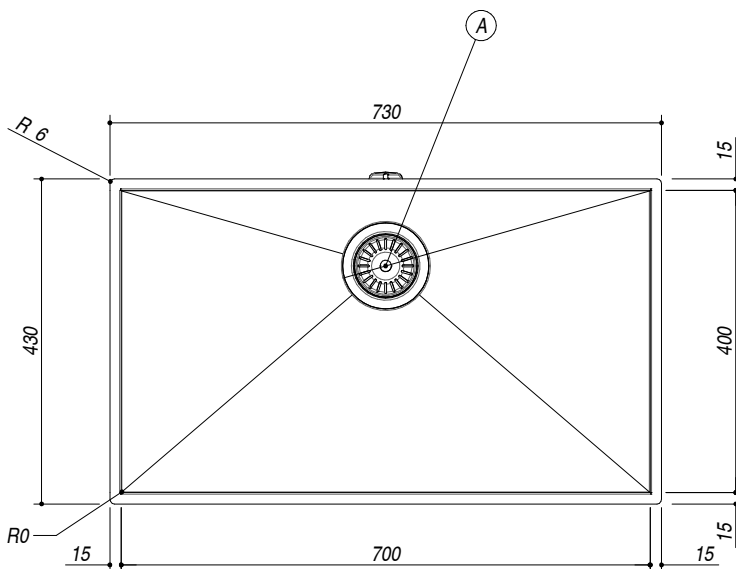

1Q7040S

DESCRIZIONE Vasca quadra raggio "0" sottotop da 70x40
DESCRIPTION 70x40 cm undermounted square bowl with radius "0"

PESO LORDO 9 kg
GROSS WEIGHT

DIMENSIONI IMBALLO 795x495x270 mm
PACKAGING DIMENSIONS

- Acciaio Inox AISI 304 da spessore elevato (AISI 304 extra thick stainless steel)
- Dimensioni vasca: 70x40x21,5 h cm (Bowl dimensions: 70x40x21,5 h cm)
- Dotazioni: pilettona 3"1/2, foro troppo-pieno (Equipment: 3.5" basket strainer waste, overflow) (A)
- Base per inserimento vasca sottotop: 90 cm (90 cm base unit for undermounted bowl)
- Sottotop: 69,6x39,6 cm (Undermounted: 69,6x39,6 cm)

SCALA DISEGNO 1:10
DRAWING SCALE

TUTTE LE MISURE IN mm
ALL MEASURES IN mm

TOLLERANZA LINEARE: ± 0.5 mm
LINEAR TOLERANCE

TOLLERANZA ANGOLARE: ± 0.2 °
ANGULAR TOLERANCE

FORATURA PER INSTALLAZIONE SOTTOTOP
UNDERMOUNT CUTOUT FOR TOP

1:20

FORO - HOLE
 Ø 10 X 13 H mm

FISSAGGIO AL TOP
FIXING SYSTEM