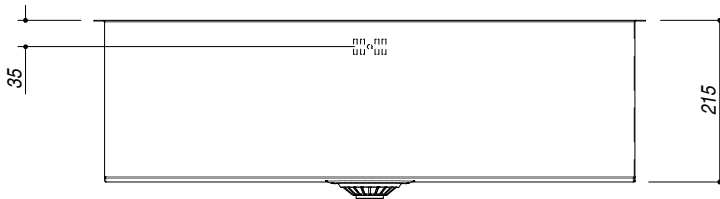

1Q7040S

DESCRIZIONE Vasca quadra raggio "0" sottotop da 70x40
DESCRIPTION 70x40 cm undermounted square bowl with radius "0"

PESO LORDO 9 kg
GROSS WEIGHT

DIMENSIONI IMBALLO 795x495x270 mm
PACKAGING DIMENSIONS

- Acciaio Inox AISI 304 da spessore elevato (AISI 304 extra thick stainless steel)
- Dimensioni vasca: 70x40x21,5 h cm (Bowl dimensions: 70x40x21,5 h cm)
- Dotazioni: pilettona 3"1/2, foro troppo-pieno (Equipment: 3.5" basket strainer waste, overflow) (A)
- Base per inserimento vasca sottotop: 90 cm (90 cm base unit for undermounted bowl)
- Sottotop: 69,6x39,6 cm (Undermounted: 69,6x39,6 cm)

SCALA DISEGNO 1:10
DRAWING SCALE

TUTTE LE MISURE IN mm
ALL MEASURES IN mm

TOLLERANZA LINEARE: ± 0.5 mm
LINEAR TOLERANCE

TOLLERANZA ANGOLARE: ± 0.2 °
ANGULAR TOLERANCE

FORATURA PER INSTALLAZIONE SOTTOTOP
UNDERMOUNT CUTOUT FOR TOP

1:20

FORO - HOLE
 Ø 10 X 13 H mm

FISSAGGIO AL TOP
FIXING SYSTEM