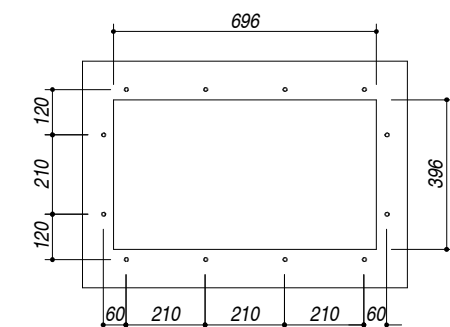

1Q7040S

DESCRIZIONE Vasca quadra raggio "0" sottotop da 70x40
DESCRIPTION 70x40 cm undermounted square bowl with radius "0"

PESO LORDO 9 kg
GROSS WEIGHT

DIMENSIONI IMBALLO 795x495x270 mm
PACKAGING DIMENSIONS

- Acciaio Inox AISI 304 da spessore elevato (AISI 304 extra thick stainless steel)
- Dimensioni vasca: 70x40x21,5 h cm (Bowl dimensions: 70x40x21,5 h cm)
- Dotazioni: pilettona 3"1/2, foro troppo-pieno (Equipment: 3.5" basket strainer waste, overflow) (A)
- Base per inserimento vasca sottotop: 90 cm (90 cm base unit for undermounted bowl)
- Sottotop: 69,6x39,6 cm (Undermounted: 69,6x39,6 cm)

SCALA DISEGNO 1:10
DRAWING SCALE

TUTTE LE MISURE IN mm
ALL MEASURES IN mm

TOLLERANZA LINEARE: ± 0.5 mm
LINEAR TOLERANCE

TOLLERANZA ANGOLARE: ± 0.2 °
ANGULAR TOLERANCE

FORATURA PER INSTALLAZIONE SOTTOTOP
UNDERMOUNT CUTOUT FOR TOP

1:20

FORO - HOLE
 Ø 10 X 13 H mm

FISSAGGIO AL TOP
FIXING SYSTEM