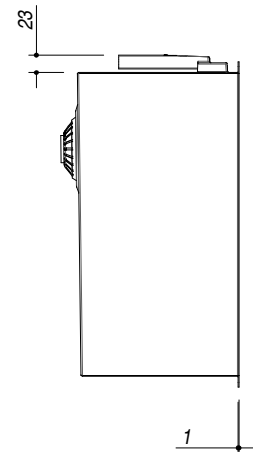

1Q7040S

DESCRIZIONE Vasca quadra raggio "0" sottotop da 70x40
DESCRIPTION 70x40 cm undermounted square bowl with radius "0"

PESO LORDO 9 kg
GROSS WEIGHT

DIMENSIONI IMBALLO 795x495x270 mm
PACKAGING DIMENSIONS

- Acciaio Inox AISI 304 da spessore elevato (AISI 304 extra thick stainless steel)
- Dimensioni vasca: 70x40x21,5 h cm (Bowl dimensions: 70x40x21,5 h cm)
- Dotazioni: pilettona 3"1/2, foro troppo-pieno (Equipment: 3.5" basket strainer waste, overflow) (A)
- Base per inserimento vasca sottotop: 90 cm (90 cm base unit for undermounted bowl)
- Sottotop: 69,6x39,6 cm (Undermounted: 69,6x39,6 cm)

SCALA DISEGNO 1:10
DRAWING SCALE

TUTTE LE MISURE IN mm
ALL MEASURES IN mm

TOLLERANZA LINEARE: ± 0.5 mm
LINEAR TOLERANCE

TOLLERANZA ANGOLARE: ± 0.2 °
ANGULAR TOLERANCE

FORATURA PER INSTALLAZIONE SOTTOTOP
UNDERMOUNT CUTOUT FOR TOP

1:20

FORO - HOLE
 Ø 10 X 13 H mm

FISSAGGIO AL TOP
FIXING SYSTEM