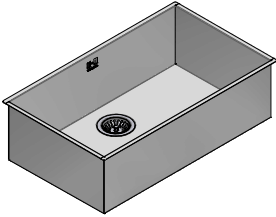

1Q7040S

DESCRIZIONE Vasca quadra raggio "0" sottotop da 70x40
DESCRIPTION 70x40 cm undermounted square bowl with radius "0"

PESO LORDO 9 kg
GROSS WEIGHT

DIMENSIONI IMBALLO 795x495x270 mm
PACKAGING DIMENSIONS

- Acciaio Inox AISI 304 da spessore elevato (AISI 304 extra thick stainless steel)
- Dimensioni vasca: 70x40x21,5 h cm (Bowl dimensions: 70x40x21,5 h cm)
- Dotazioni: pilettona 3"1/2, foro troppo-pieno (Equipment: 3.5" basket strainer waste, overflow) (A)
- Base per inserimento vasca sottotop: 90 cm (90 cm base unit for undermounted bowl)
- Sottotop: 69,6x39,6 cm (Undermounted: 69,6x39,6 cm)

1:20

FORO - HOLE
 Ø 10 X 13 H mm

FISSAGGIO AL TOP
FIXING SYSTEM