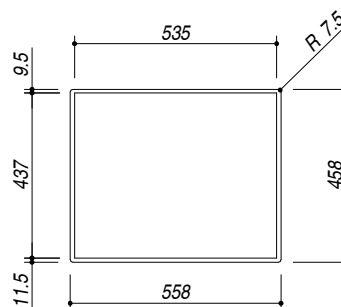

1:20

FORATURA PER INSTALLAZIONE A FILO
FLUSH CUTOUT FOR TOP