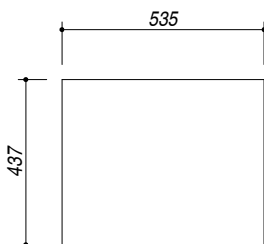

SCALA DISEGNO 1:7.5
DRAWING SCALE

TUTTE LE MISURE IN mm
ALL MEASURES IN mm

TOLLERANZA LINEARE: ± 0.5 mm
LINEAR TOLERANCE

TOLLERANZA ANGOLARE: ± 0.2 °
ANGULAR TOLERANCE

FORATURA PER INSTALLAZIONE AD INCASSO
BUILT-IN CUTOUT FOR TOP