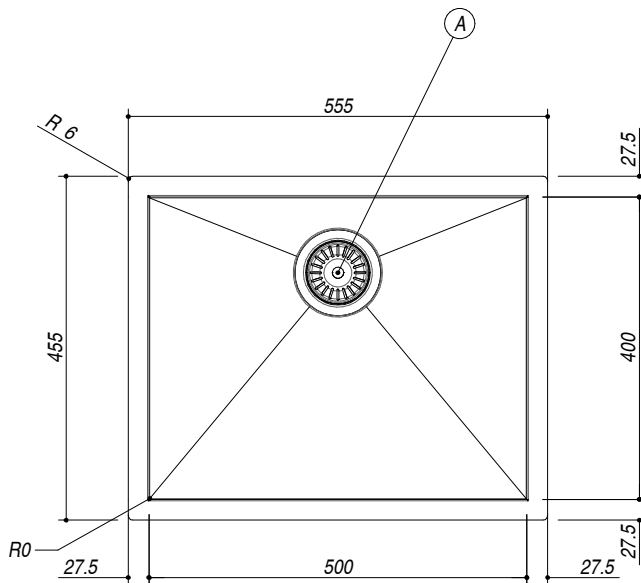

**1Q5040I**

**Rev.1**

**DESCRIZIONE** Vasca quadra raggio "0" incasso e filo da 50x40  
**DESCRIPTION** 50x40 cm built-in and flush square bowl with radius "0"

**PESO LORDO** 8.4 kg  
**GROSS WEIGHT**

**DIMENSIONI IMBALLO** 595x495x270 mm  
**PACKAGING DIMENSIONS**

- Acciaio Inox AISI 304 da spessore elevato (AISI 304 extra thick stainless steel)
- Dimensioni vasca: 50x40x21,5 h cm (Bowl dimensions: 50x40x21,5 h cm)
- Dotazioni: pilettoni 3"1/2, foro troppo-pieno (Equipment: 3.5" basket strainer waste, overflow) <sup>(A)</sup>
- Base per inserimento vasca incasso e filo: 60 cm (60 cm base unit for built-in and flush bowl)
- Incasso: 53,5x43,7 cm (53,5x43,7 cm cut out)
- Filotop: 55,8x45,8 cm (Flush: 55,8x45,8 cm)

**SCALA DISEGNO** 1:7.5  
**DRAWING SCALE**

**TUTTE LE MISURE IN mm**  
**ALL MEASURES IN mm**

**TOLLERANZA LINEARE:** ± 0.5 mm  
**LINEAR TOLERANCE**

**TOLLERANZA ANGOLARE:** ± 0.2 °  
**ANGULAR TOLERANCE**