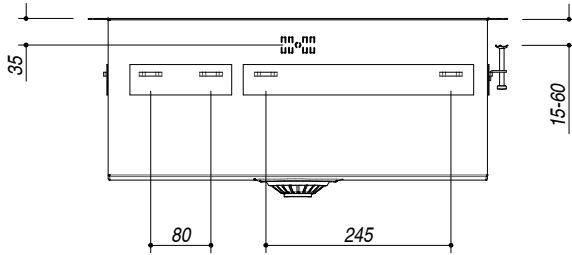

**1Q5040I**

**Rev.1**

**DESCRIZIONE** Vasca quadra raggio "0" incasso e filo da 50x40  
**DESCRIPTION** 50x40 cm built-in and flush square bowl with radius "0"

**PESO LORDO** 8.4 kg  
**GROSS WEIGHT**

**DIMENSIONI IMBALLO** 595x495x270 mm  
**PACKAGING DIMENSIONS**

- Acciaio Inox AISI 304 da spessore elevato (AISI 304 extra thick stainless steel)
- Dimensioni vasca: 50x40x21,5 h cm (Bowl dimensions: 50x40x21,5 h cm)
- Dotazioni: pilettoni 3"1/2, foro troppo-pieno (Equipment: 3.5" basket strainer waste, overflow) <sup>(A)</sup>
- Base per inserimento vasca incasso e filo: 60 cm (60 cm base unit for built-in and flush bowl)
- Incasso: 53,5x43,7 cm (53,5x43,7 cm cut out)
- Filotop: 55,8x45,8 cm (Flush: 55,8x45,8 cm)

**SCALA DISEGNO** 1:7.5  
**DRAWING SCALE**

**TUTTE LE MISURE IN mm**  
**ALL MEASURES IN mm**

**TOLLERANZA LINEARE:** ± 0.5 mm  
**LINEAR TOLERANCE**

**TOLLERANZA ANGOLARE:** ± 0.2 °  
**ANGULAR TOLERANCE**