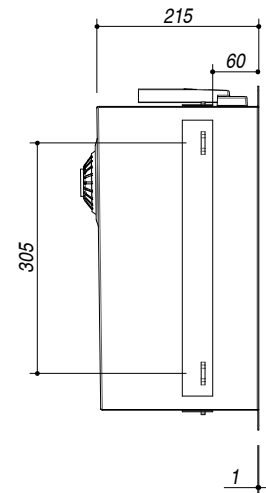

**1Q5040I**

**Rev.1**

**DESCRIZIONE** Vasca quadra raggio "0" incasso e filo da 50x40  
**DESCRIPTION** 50x40 cm built-in and flush square bowl with radius "0"

**PESO LORDO** 8.4 kg  
**GROSS WEIGHT**

**DIMENSIONI IMBALLO** 595x495x270 mm  
**PACKAGING DIMENSIONS**

- Acciaio Inox AISI 304 da spessore elevato (AISI 304 extra thick stainless steel)
- Dimensioni vasca: 50x40x21,5 h cm (Bowl dimensions: 50x40x21,5 h cm)
- Dotazioni: pilettoni 3"1/2, foro troppo-pieno (Equipment: 3.5" basket strainer waste, overflow) <sup>(A)</sup>
- Base per inserimento vasca incasso e filo: 60 cm (60 cm base unit for built-in and flush bowl)
- Incasso: 53,5x43,7 cm (53,5x43,7 cm cut out)
- Filotop: 55,8x45,8 cm (Flush: 55,8x45,8 cm)

**SCALA DISEGNO** 1:7.5  
**DRAWING SCALE**

**TUTTE LE MISURE IN mm**  
**ALL MEASURES IN mm**

**TOLLERANZA LINEARE:** ± 0.5 mm  
**LINEAR TOLERANCE**

**TOLLERANZA ANGOLARE:** ± 0.2 °  
**ANGULAR TOLERANCE**