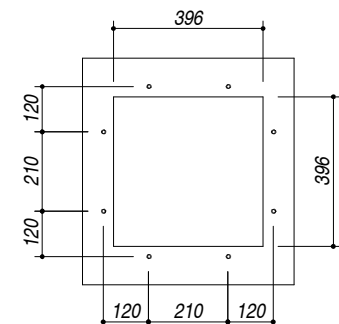

1Q4040S

DESCRIZIONE Vasca quadra raggio "0" sottotop da 40x40
DESCRIPTION 40x40 cm undermounted square bowl with radius "0"

PESO LORDO 6.4 kg
GROSS WEIGHT

DIMENSIONI IMBALLO 495x495x270 mm
PACKAGING DIMENSIONS

- Acciaio Inox AISI 304 da spessore elevato (AISI 304 extra thick stainless steel)
- Dimensioni vasca: 40x40x21,5 h cm (Bowl dimensions: 40x40x21,5 h cm)
- Dotazioni: pilettona 3"1/2, foro troppo-pieno (Equipment: 3.5" basket strainer waste, overflow) (A)
- Base per inserimento vasca: 60 cm (60 cm base unit for bowl)
- Sottotop: 39,6x39,6 cm (Undermounted: 39,6x39,6 cm)

SCALA DISEGNO 1:7.5
DRAWING SCALE

TUTTE LE MISURE IN mm
ALL MEASURES IN mm

TOLLERANZA LINEARE: ± 0.5 mm
LINEAR TOLERANCE

TOLLERANZA ANGOLARE: ± 0.2 °
ANGULAR TOLERANCE

FORATURA PER INSTALLAZIONE SOTTOTOP
UNDERMOUNT CUTOUT FOR TOP

1:20

FORO - HOLE
 Ø 10 X 13 H mm

FISSAGGIO AL TOP
FIXING SYSTEM