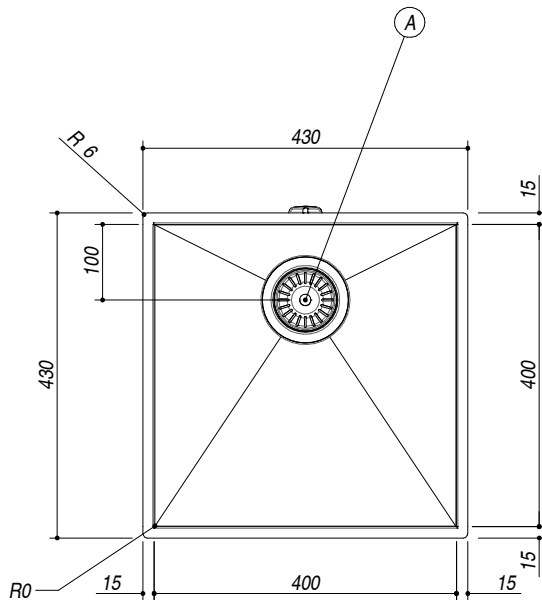

1Q4040S

DESCRIZIONE Vasca quadra raggio "0" sottotop da 40x40
DESCRIPTION 40x40 cm undermounted square bowl with radius "0"

PESO LORDO 6.4 kg
GROSS WEIGHT

DIMENSIONI IMBALLO 495x495x270 mm
PACKAGING DIMENSIONS

- Acciaio Inox AISI 304 da spessore elevato (AISI 304 extra thick stainless steel)
- Dimensioni vasca: 40x40x21,5 h cm (Bowl dimensions: 40x40x21,5 h cm)
- Dotazioni: pilettona 3"1/2, foro troppo-pieno (Equipment: 3.5" basket strainer waste, overflow) (A)
- Base per inserimento vasca: 60 cm (60 cm base unit for bowl)
- Sottotop: 39,6x39,6 cm (Undermounted: 39,6x39,6 cm)

SCALA DISEGNO 1:7.5
DRAWING SCALE

TUTTE LE MISURE IN mm
ALL MEASURES IN mm

TOLLERANZA LINEARE: ± 0.5 mm
LINEAR TOLERANCE

TOLLERANZA ANGOLARE: ± 0.2 °
ANGULAR TOLERANCE

FORATURA PER INSTALLAZIONE SOTTOTOP
UNDERMOUNT CUTOUT FOR TOP

1:20

FORO - HOLE
 Ø 10 X 13 H mm

FISSAGGIO AL TOP
FIXING SYSTEM