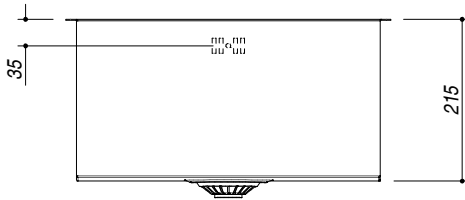

1Q4040S

DESCRIZIONE Vasca quadra raggio "0" sottotop da 40x40
DESCRIPTION 40x40 cm undermounted square bowl with radius "0"

PESO LORDO 6.4 kg
GROSS WEIGHT

DIMENSIONI IMBALLO 495x495x270 mm
PACKAGING DIMENSIONS

- Acciaio Inox AISI 304 da spessore elevato (AISI 304 extra thick stainless steel)
- Dimensioni vasca: 40x40x21,5 h cm (Bowl dimensions: 40x40x21,5 h cm)
- Dotazioni: pilettona 3"1/2, foro troppo-pieno (Equipment: 3.5" basket strainer waste, overflow) (A)
- Base per inserimento vasca: 60 cm (60 cm base unit for bowl)
- Sottotop: 39,6x39,6 cm (Undermounted: 39,6x39,6 cm)

SCALA DISEGNO 1:7.5
DRAWING SCALE

TUTTE LE MISURE IN mm
ALL MEASURES IN mm

TOLLERANZA LINEARE: ± 0.5 mm
LINEAR TOLERANCE

TOLLERANZA ANGOLARE: ± 0.2 °
ANGULAR TOLERANCE

FORATURA PER INSTALLAZIONE SOTTOTOP
UNDERMOUNT CUTOUT FOR TOP

1:20

FORO - HOLE
 Ø 10 X 13 H mm

FISSAGGIO AL TOP
FIXING SYSTEM