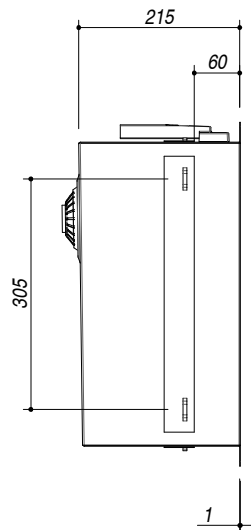

**1Q4040I**

**Rev.1**

**DESCRIZIONE** Vasca quadra raggio "0" incasso e filo da 40x40  
**DESCRIPTION** 40x40 cm built-in and flush square bowl with radius "0"

**PESO LORDO** 7 kg  
**GROSS WEIGHT**

**DIMENSIONI IMBALLO** 495x495x270 mm  
**PACKAGING DIMENSIONS**

- Acciaio Inox AISI 304 da spessore elevato (AISI 304 extra thick stainless steel)
- Dimensioni vasca: 40x40x21,5 h cm (Bowl dimensions: 40x40x21,5 h cm)
- Dotazioni: pilettoni 3"1/2, foro troppo-pieno (Equipment: 3.5" basket strainer waste, overflow) (A)
- Base per inserimento: 50 cm (50 cm base unit for bowl)
- Incasso: 43,5x43,7 cm (43,5x43,7 cm cut out)
- Filotop: 45,8x45,8 cm (Flush: 45,8x45,8 cm)

**SCALA DISEGNO** 1:7.5  
**DRAWING SCALE**

**TUTTE LE MISURE IN mm**  
**ALL MEASURES IN mm**

**TOLLERANZA LINEARE:** ± 0.5 mm  
**LINEAR TOLERANCE**

**TOLLERANZA ANGOLARE:** ± 0.2 °  
**ANGULAR TOLERANCE**