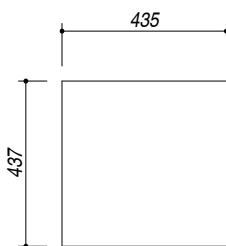

SCALA DISEGNO 1:7.5
DRAWING SCALE

TUTTE LE MISURE IN mm
ALL MEASURES IN mm

TOLLERANZA LINEARE: ± 0.5 mm
LINEAR TOLERANCE

TOLLERANZA ANGOLARE: ± 0.2 °
ANGULAR TOLERANCE

FORATURA PER INSTALLAZIONE AD INCASSO
BUILT-IN CUTOUT FOR TOP