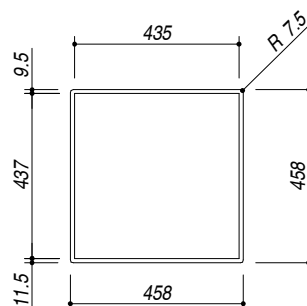

1:20

FORATURA PER INSTALLAZIONE A FILO
FLUSH CUTOUT FOR TOP