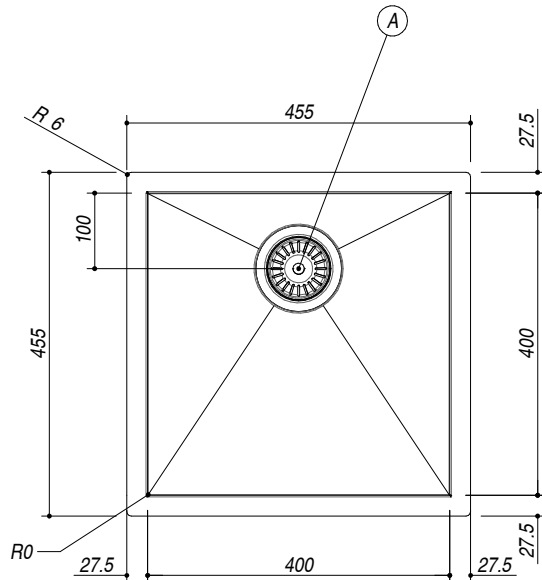

**1Q4040I**

**Rev.1**

**DESCRIZIONE** Vasca quadra raggio "0" incasso e filo da 40x40  
**DESCRIPTION** 40x40 cm built-in and flush square bowl with radius "0"

**PESO LORDO** 7 kg  
**GROSS WEIGHT**

**DIMENSIONI IMBALLO** 495x495x270 mm  
**PACKAGING DIMENSIONS**

- Acciaio Inox AISI 304 da spessore elevato (AISI 304 extra thick stainless steel)
- Dimensioni vasca: 40x40x21,5 h cm (Bowl dimensions: 40x40x21,5 h cm)
- Dotazioni: pilettoni 3"1/2, foro troppo-pieno (Equipment: 3.5" basket strainer waste, overflow) (A)
- Base per inserimento: 50 cm (50 cm base unit for bowl)
- Incasso: 43,5x43,7 cm (43,5x43,7 cm cut out)
- Filotop: 45,8x45,8 cm (Flush: 45,8x45,8 cm)

**SCALA DISEGNO** 1:7.5  
**DRAWING SCALE**

**TUTTE LE MISURE IN mm**  
**ALL MEASURES IN mm**

**TOLLERANZA LINEARE:** ± 0.5 mm  
**LINEAR TOLERANCE**

**TOLLERANZA ANGOLARE:** ± 0.2 °  
**ANGULAR TOLERANCE**