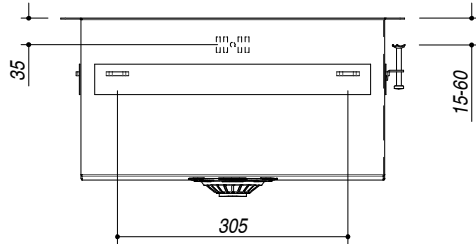

**1Q4040I**

**Rev.1**

**DESCRIZIONE** Vasca quadra raggio "0" incasso e filo da 40x40  
**DESCRIPTION** 40x40 cm built-in and flush square bowl with radius "0"

**PESO LORDO** 7 kg  
**GROSS WEIGHT**

**DIMENSIONI IMBALLO** 495x495x270 mm  
**PACKAGING DIMENSIONS**

- Acciaio Inox AISI 304 da spessore elevato (AISI 304 extra thick stainless steel)
- Dimensioni vasca: 40x40x21,5 h cm (Bowl dimensions: 40x40x21,5 h cm)
- Dotazioni: pilettoni 3"1/2, foro troppo-pieno (Equipment: 3.5" basket strainer waste, overflow) (A)
- Base per inserimento: 50 cm (50 cm base unit for bowl)
- Incasso: 43,5x43,7 cm (43,5x43,7 cm cut out)
- Filotop: 45,8x45,8 cm (Flush: 45,8x45,8 cm)

**SCALA DISEGNO** 1:7.5  
**DRAWING SCALE**

**TUTTE LE MISURE IN mm**  
**ALL MEASURES IN mm**

**TOLLERANZA LINEARE:** ± 0.5 mm  
**LINEAR TOLERANCE**

**TOLLERANZA ANGOLARE:** ± 0.2 °  
**ANGULAR TOLERANCE**