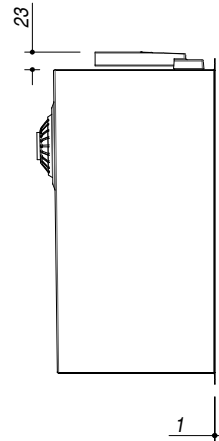

1Q3440S

DESCRIZIONE Vasca quadra raggio "0" sottotop da 34x40
DESCRIPTION 34x40 cm undermounted square bowl with radius "0"

PESO LORDO 5.8 kg
GROSS WEIGHT

DIMENSIONI IMBALLO 430x495x270 mm
PACKAGING DIMENSIONS

- Acciaio Inox AISI 304 da spessore elevato (AISI 304 extra thick stainless steel)
- Dimensioni vasca: 34x40x21,5 h cm (Bowl dimensions: 34x40x21,5 h cm)
- Dotazioni: pilettona 3"1/2, foro troppo-pieno (Equipment: 3.5" basket strainer waste, overflow)
- Base per inserimento vasca: 45 cm (45 cm base unit for bowl)
- Sottotop: 33,6x39,6 cm (Undermounted: 33,6x39,6 cm)

SCALA DISEGNO 1:7.5
DRAWING SCALE

TUTTE LE MISURE IN mm
ALL MEASURES IN mm

TOLLERANZA LINEARE: ± 0.5 mm
LINEAR TOLERANCE

TOLLERANZA ANGOLARE: ± 0.2 °
ANGULAR TOLERANCE

FORATURA PER INSTALLAZIONE SOTTOTOP
UNDERMOUNT CUTOUT FOR TOP

1:20

FORO - HOLE
 Ø 10 X 13 H mm

FISSAGGIO AL TOP
FIXING SYSTEM