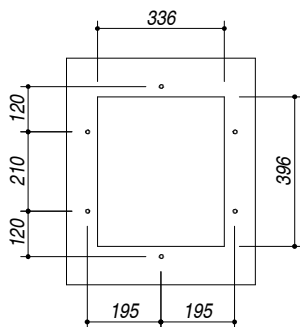

1Q3440S

DESCRIZIONE Vasca quadra raggio "0" sottotop da 34x40
DESCRIPTION 34x40 cm undermounted square bowl with radius "0"

PESO LORDO 5.8 kg
GROSS WEIGHT

DIMENSIONI IMBALLO 430x495x270 mm
PACKAGING DIMENSIONS

- Acciaio Inox AISI 304 da spessore elevato (AISI 304 extra thick stainless steel)
- Dimensioni vasca: 34x40x21,5 h cm (Bowl dimensions: 34x40x21,5 h cm)
- Dotazioni: pilettona 3"1/2, foro troppo-pieno (Equipment: 3.5" basket strainer waste, overflow)
- Base per inserimento vasca: 45 cm (45 cm base unit for bowl)
- Sottotop: 33,6x39,6 cm (Undermounted: 33,6x39,6 cm)

SCALA DISEGNO 1:7.5
DRAWING SCALE

TUTTE LE MISURE IN mm
ALL MEASURES IN mm

TOLLERANZA LINEARE: ± 0.5 mm
LINEAR TOLERANCE

TOLLERANZA ANGOLARE: ± 0.2 °
ANGULAR TOLERANCE

FORATURA PER INSTALLAZIONE SOTTOTOP
UNDERMOUNT CUTOUT FOR TOP

1:20

FORO - HOLE
 Ø 10 X 13 H mm

FISSAGGIO AL TOP
FIXING SYSTEM