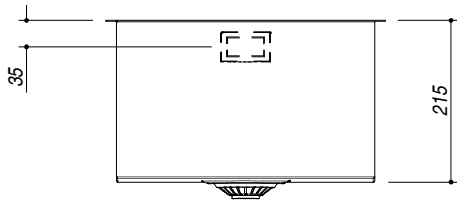

1Q3440S

DESCRIZIONE Vasca quadra raggio "0" sottotop da 34x40
DESCRIPTION 34x40 cm undermounted square bowl with radius "0"

PESO LORDO 5.8 kg
GROSS WEIGHT

DIMENSIONI IMBALLO 430x495x270 mm
PACKAGING DIMENSIONS

- Acciaio Inox AISI 304 da spessore elevato (AISI 304 extra thick stainless steel)
- Dimensioni vasca: 34x40x21,5 h cm (Bowl dimensions: 34x40x21,5 h cm)
- Dotazioni: pilettona 3"1/2, foro troppo-pieno (Equipment: 3.5" basket strainer waste, overflow)
- Base per inserimento vasca: 45 cm (45 cm base unit for bowl)
- Sottotop: 33,6x39,6 cm (Undermounted: 33,6x39,6 cm)

SCALA DISEGNO 1:7.5
DRAWING SCALE

TUTTE LE MISURE IN mm
ALL MEASURES IN mm

TOLLERANZA LINEARE: ± 0.5 mm
LINEAR TOLERANCE

TOLLERANZA ANGOLARE: ± 0.2 °
ANGULAR TOLERANCE

FORATURA PER INSTALLAZIONE SOTTOTOP
UNDERMOUNT CUTOUT FOR TOP

1:20

FORO - HOLE
 Ø 10 X 13 H mm

FISSAGGIO AL TOP
FIXING SYSTEM