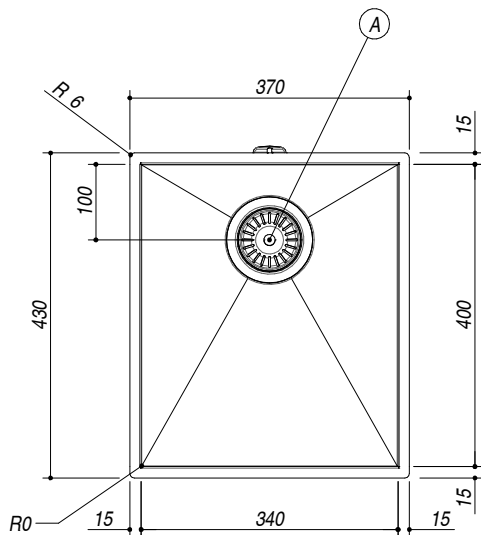

1Q3440S

DESCRIZIONE Vasca quadra raggio "0" sottotop da 34x40
DESCRIPTION 34x40 cm undermounted square bowl with radius "0"

PESO LORDO 5.8 kg
GROSS WEIGHT

DIMENSIONI IMBALLO 430x495x270 mm
PACKAGING DIMENSIONS

- Acciaio Inox AISI 304 da spessore elevato (AISI 304 extra thick stainless steel)
- Dimensioni vasca: 34x40x21,5 h cm (Bowl dimensions: 34x40x21,5 h cm)
- Dotazioni: pilettona 3"1/2, foro troppo-pieno (Equipment: 3.5" basket strainer waste, overflow)
- Base per inserimento vasca: 45 cm (45 cm base unit for bowl)
- Sottotop: 33,6x39,6 cm (Undermounted: 33,6x39,6 cm)

SCALA DISEGNO 1:7.5
DRAWING SCALE

TUTTE LE MISURE IN mm
ALL MEASURES IN mm

TOLLERANZA LINEARE: ± 0.5 mm
LINEAR TOLERANCE

TOLLERANZA ANGOLARE: ± 0.2 °
ANGULAR TOLERANCE

FORATURA PER INSTALLAZIONE SOTTOTOP
UNDERMOUNT CUTOUT FOR TOP

1:20

FORO - HOLE
 Ø 10 X 13 H mm

FISSAGGIO AL TOP
FIXING SYSTEM