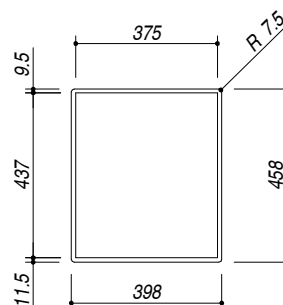

1:20

FORATURA PER INSTALLAZIONE A FILO
FLUSH CUTOUT FOR TOP