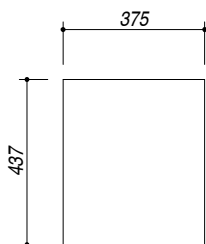

SCALA DISEGNO 1:7.5
DRAWING SCALE

TUTTE LE MISURE IN mm
ALL MEASURES IN mm

TOLLERANZA LINEARE: ± 0.5 mm
LINEAR TOLERANCE

TOLLERANZA ANGOLARE: ± 0.2 °
ANGULAR TOLERANCE

FORATURA PER INSTALLAZIONE AD INCASSO
BUILT-IN CUTOUT FOR TOP