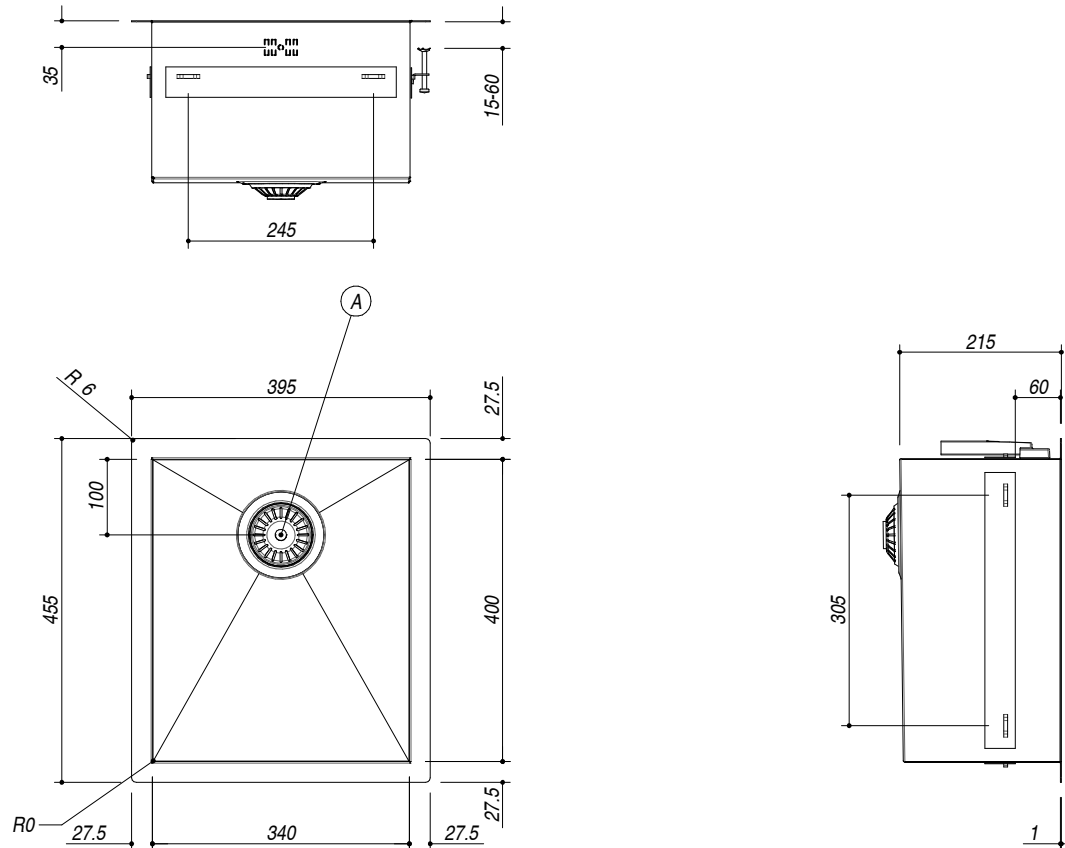

**1Q3440I**

**Rev.1**

**DESCRIZIONE** Vasca quadra raggio "0" incasso e filo da 34x40  
**DESCRIPTION** 34x40 cm built-in and flush square bowl with radius "0"

**PESO LORDO** 6.4 kg  
**GROSS WEIGHT**

**DIMENSIONI IMBALLO** 430x495x270 mm  
**PACKAGING DIMENSIONS**

- Acciaio Inox AISI 304 da spessore elevato (AISI 304 extra thick stainless steel)
- Dimensioni vasca: 34x40x21,5 h cm (Bowl dimensions: 34x40x21,5 h cm)
- Dotazioni: pilettona 3"1/2, foro troppo-pieno (Equipment: 3.5" basket strainer waste, overflow) (A)
- Base per inserimento: 45 cm (45 cm base unit for bowl)
- Incasso: 37,5x43,7 cm (37,5x43,7 cm cut out)
- Filotop: 39,8x45,8 cm (Flush: 39,8x45,8 cm)

**SCALA DISEGNO** 1:7.5  
**DRAWING SCALE**

**TUTTE LE MISURE IN mm**  
**ALL MEASURES IN mm**

**TOLLERANZA LINEARE:** ± 0.5 mm  
**LINEAR TOLERANCE**

**TOLLERANZA ANGOLARE:** ± 0.2 °  
**ANGULAR TOLERANCE**