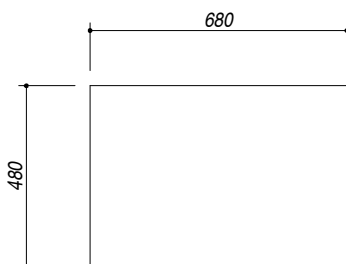

SCALA DISEGNO 1:10
DRAWING SCALE

TUTTE LE MISURE IN mm
ALL MEASURES IN mm

TOLLERANZA LINEARE: ± 0.5 mm
LINEAR TOLERANCE

TOLLERANZA ANGOLARE: ± 0.2 °
ANGULAR TOLERANCE

FORATURA PER INSTALLAZIONE AD INCASSO
BUILT-IN CUTOUT FOR TOP