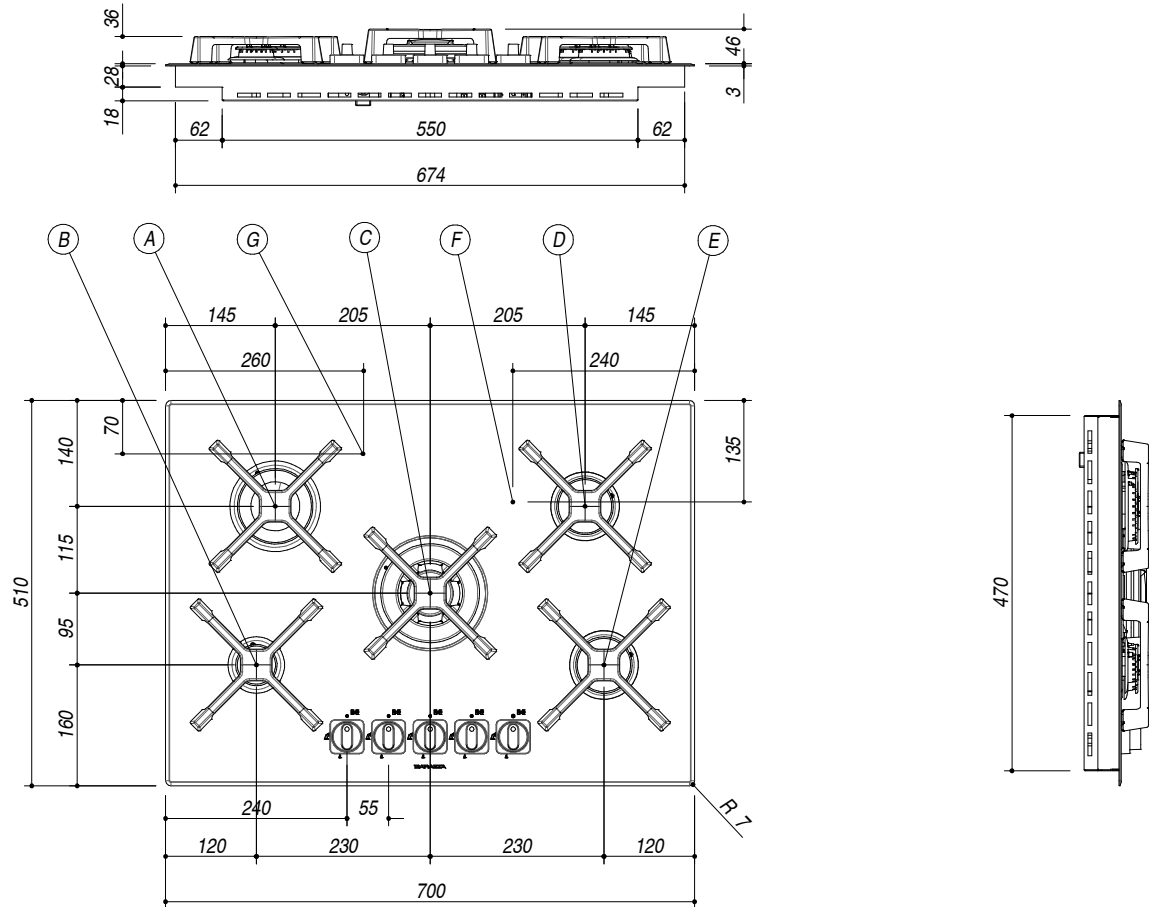

## 1PUN75

**DESCRIZIONE** Piano cottura UNIQUE incasso da 70 - 4 gas + tripla corona  
**DESCRIPTION** 70 cm UNIQUE built-in hob - 4 gas burners + triple ring burner

**PESO LORDO** 20,9 Kg  
**GROSS WEIGHT**

**DIMENSIONI IMBALLO** 770x570x165 mm  
**PACKAGING DIMENSIONS**

- (A) BRUCIATORE RAPIDO 3 kW *RAPID BURNER*
- (B) BRUCIATORE AUSILIARIO 1 kW *AUXILIARY BURNER*
- (C) BRUCIATORE TRIPLA CORONA 3.8 kW *TRIPLE RING BURNER*
- (D) BRUCIATORE SEMIRAPIDO 1.75 kW *SEMIRAPID BURNER*
- (E) BRUCIATORE SEMIRAPIDO 1.75 kW *SEMIRAPID BURNER*
- (F) ALLACCIAMENTO ELETTRICO *ELECTRICAL CONNECTION*
- (G) CONNESSIONE GAS *GAS CONNECTION*

- Acciaio Inox Vintage AISI 304 di spessore elevato (*AISI 304 Extra thick Vintage stainless steel*)
- Griglie e spartifiamma: Ghisa (*Cast iron pan supports and burner caps*)
- Incasso: 68x48 cm (*Built-in: 68x48 cm*)

**SCALA DISEGNO** 1:10  
**DRAWING SCALE**

**TUTTE LE MISURE IN mm**  
**ALL MEASURES IN mm**

**TOLLERANZA LINEARE:** ± 0.5 mm  
**LINEAR TOLERANCE**

**TOLLERANZA ANGOLARE:** ± 0.2 °  
**ANGULAR TOLERANCE**