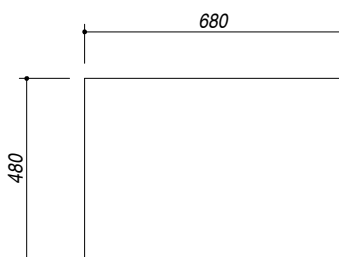

- Acciaio Inox AISI 304 di spessore elevato (*Extra thick stainless steel AISI 304*)
- Griglie e spartifiamma: Ghisa (*Cast iron pan supports and burner caps*)
- Incasso: 68x48 cm (*Built-in: 68x48 cm*)

SCALA DISEGNO
DRAWING SCALE

1:10

TUTTE LE MISURE IN mm
ALL MEASURES IN mm

TOLLERANZA LINEARE: ± 0.5 mm
LINEAR TOLERANCE

TOLLERANZA ANGOLARE: ± 0.2 °
ANGULAR TOLERANCE

FORATURA PER INSTALLAZIONE AD INCASSO
BUILT-IN CUTOUT FOR TOP