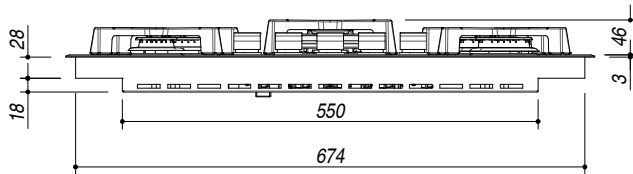

1PSP75

DESCRIZIONE Piano cottura SELECT PLUS incasso da 70 - 4 gas + tripla corona
DESCRIPTION 70 cm SELECT PLUS built-in hob - 4 gas burners + triple ring burner

PESO LORDO 20.9 Kg
GROSS WEIGHT

DIMENSIONI IMBALLO 770x570x165 mm
PACKAGING DIMENSIONS

- Acciaio Inox AISI 304 di spessore elevato (*Extra thick stainless steel AISI 304*)
- Griglie e spartifiamma: Ghisa (*Cast iron pan supports and burner caps*)
- Incasso: 68x48 cm (*Built-in: 68x48 cm*)

SCALA DISEGNO
DRAWING SCALE

1:10

TUTTE LE MISURE IN mm
ALL MEASURES IN mm

TOLLERANZA LINEARE: ± 0.5 mm
LINEAR TOLERANCE

TOLLERANZA ANGOLARE: ± 0.2 °
ANGULAR TOLERANCE

FORATURA PER INSTALLAZIONE AD INCASSO
BUILT-IN CUTOUT FOR TOP