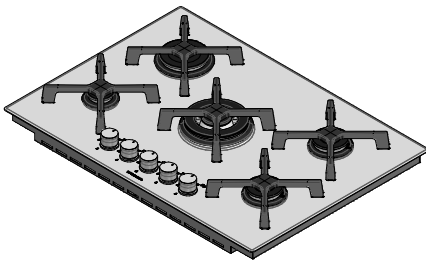

1PSP75

DESCRIZIONE Piano cottura SELECT PLUS incasso da 70 - 4 gas + tripla corona
DESCRIPTION 70 cm SELECT PLUS built-in hob - 4 gas burners + triple ring burner

PESO LORDO 20.9 Kg
GROSS WEIGHT

DIMENSIONI IMBALLO 770x570x165 mm
PACKAGING DIMENSIONS

- (A) BRUCIATORE AUSILIARIO 1 kW AUXILIARY BURNER
- (B) BRUCIATORE SEMIRAPIDO 1.75 kW SEMIRAPID BURNER
- (C) BRUCIATORE SEMIRAPIDO 1.75 kW SEMIRAPID BURNER
- (D) BRUCIATORE TRIPLA CORONA 3.8 kW TRIPLE RING BURNER
- (E) BRUCIATORE RAPIDO 3 kW RAPID BURNER
- (F) ALLACCIAMENTO ELETTRICO ELECTRICAL CONNECTION
- (G) CONNESSIONE GAS GAS CONNECTION

- Acciaio Inox AISI 304 di spessore elevato (*Extra thick stainless steel AISI 304*)
- Griglie e spartifiamma: Ghisa (*Cast iron pan supports and burner caps*)
- Incasso: 68x48 cm (*Built-in: 68x48 cm*)

SCALA DISEGNO
DRAWING SCALE

1:10

TUTTE LE MISURE IN mm
ALL MEASURES IN mm

TOLLERANZA LINEARE: ± 0.5 mm
LINEAR TOLERANCE

TOLLERANZA ANGOLARE: ± 0.2 °
ANGULAR TOLERANCE

FORATURA PER INSTALLAZIONE AD INCASSO
BUILT-IN CUTOUT FOR TOP