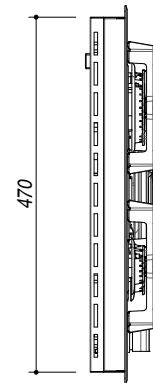

1PSP75

DESCRIZIONE Piano cottura SELECT PLUS incasso da 70 - 4 gas + tripla corona
DESCRIPTION 70 cm SELECT PLUS built-in hob - 4 gas burners + triple ring burner

PESO LORDO 20.9 Kg
GROSS WEIGHT

DIMENSIONI IMBALLO 770x570x165 mm
PACKAGING DIMENSIONS

- (A) BRUCIATORE AUSILIARIO 1 kW AUXILIARY BURNER
- (B) BRUCIATORE SEMIRAPIDO 1.75 kW SEMIRAPID BURNER
- (C) BRUCIATORE SEMIRAPIDO 1.75 kW SEMIRAPID BURNER
- (D) BRUCIATORE TRIPLA CORONA 3.8 kW TRIPLE RING BURNER
- (E) BRUCIATORE RAPIDO 3 kW RAPID BURNER
- (F) ALLACCIAMENTO ELETTRICO ELECTRICAL CONNECTION
- (G) CONNESSIONE GAS GAS CONNECTION

- Acciaio Inox AISI 304 di spessore elevato (*Extra thick stainless steel AISI 304*)
- Griglie e spartifiamma: Ghisa (*Cast iron pan supports and burner caps*)
- Incasso: 68x48 cm (*Built-in: 68x48 cm*)

SCALA DISEGNO
DRAWING SCALE

1:10

TUTTE LE MISURE IN mm
ALL MEASURES IN mm

TOLLERANZA LINEARE: ± 0.5 mm
LINEAR TOLERANCE

TOLLERANZA ANGOLARE: ± 0.2 °
ANGULAR TOLERANCE

FORATURA PER INSTALLAZIONE AD INCASSO
BUILT-IN CUTOUT FOR TOP