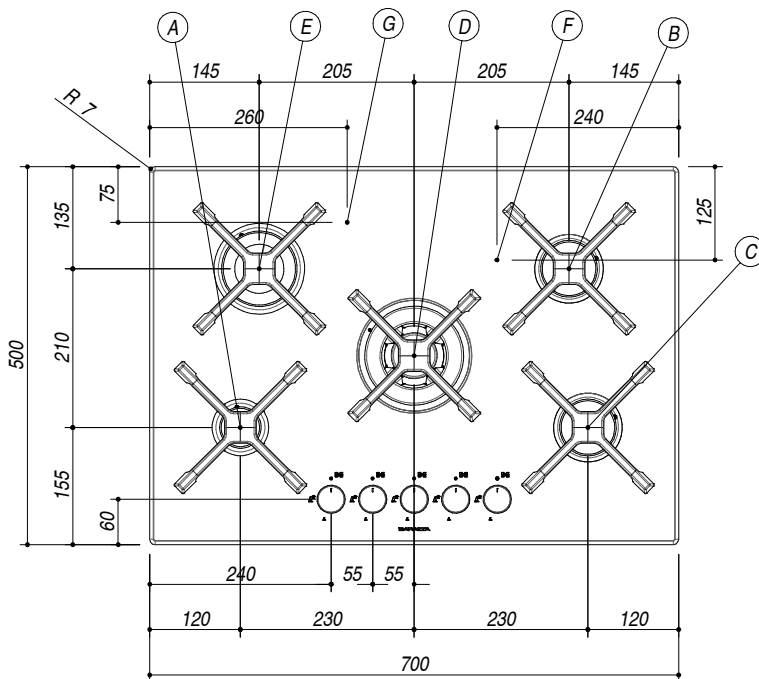

1PSP75

DESCRIZIONE Piano cottura SELECT PLUS incasso da 70 - 4 gas + tripla corona
DESCRIPTION 70 cm SELECT PLUS built-in hob - 4 gas burners + triple ring burner

PESO LORDO 20.9 Kg
GROSS WEIGHT

DIMENSIONI IMBALLO 770x570x165 mm
PACKAGING DIMENSIONS

- Acciaio Inox AISI 304 di spessore elevato (*Extra thick stainless steel AISI 304*)
- Griglie e spartifiamma: Ghisa (*Cast iron pan supports and burner caps*)
- Incasso: 68x48 cm (*Built-in: 68x48 cm*)

SCALA DISEGNO
DRAWING SCALE

1:10

TUTTE LE MISURE IN mm
ALL MEASURES IN mm

TOLLERANZA LINEARE: ± 0.5 mm
LINEAR TOLERANCE

TOLLERANZA ANGOLARE: ± 0.2 °
ANGULAR TOLERANCE

FORATURA PER INSTALLAZIONE AD INCASSO
BUILT-IN CUTOUT FOR TOP