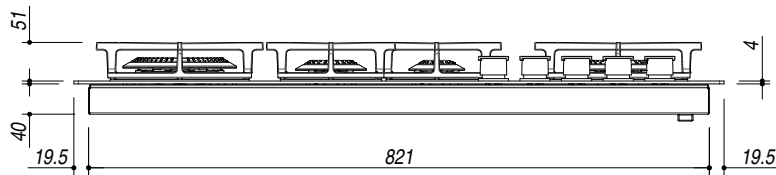

1PMDM95

DESCRIZIONE Piano cottura MOOD Mat incasso da 90 - 4 gas + 1 doppia corona Flat Eco-Design
DESCRIPTION 90 cm MOOD Mat built-in hob - 4 gas burners + 1 double ring burner Flat Eco-Design

PESO LORDO 27 kg
GROSS WEIGHT

DIMENSIONI IMBALLO 990x640x140 mm
PACKAGING DIMENSIONS

FINITURA MAT (MAT FINISH)

- (A) BRUCIATORE AUSILIARIO 1 kW AUXILIARY BURNER
- (B) BRUCIATORE SEMIRAPIDO 1.75 kW SEMIRAPID BURNER
- (C) BRUCIATORE SEMIRAPIDO 1.75 kW SEMIRAPID BURNER
- (D) BRUCIATORE DOPPIA CORONA 4 kW DOUBLE RING BURNER
- (E) BRUCIATORE RAPIDO 3 kW RAPID BURNER
- (F) ALLACCIAMENTO ELETTRICO ELECTRICAL CONNECTION
- (G) CONNESSIONE GAS GAS CONNECTION

- Acciaio inox AISI 304 (Stainless steel AISI 304)
- Bruciatori Flat Eco-design (Burners: Flat Eco Design)
- Griglie: Ghisa (Pan support: cast iron)
- Incasso: 83x48 cm (Built-in: 83x48 cm)

SCALA DISEGNO 1:10
DRAWING SCALE

TUTTE LE MISURE IN mm
ALL MEASURES IN mm

TOLLERANZA LINEARE: ± 0.5 mm
LINEAR TOLERANCE

TOLLERANZA ANGOLARE: ± 0.2 °
ANGULAR TOLERANCE

FORATURA PER INSTALLAZIONE AD INCASSO
BUILT-IN CUTOUT FOR TOP

1:20