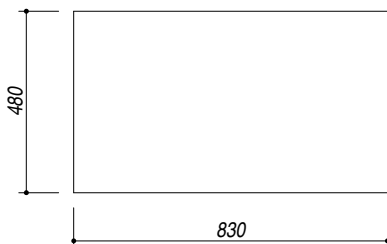

DIMENSIONI IMBALLO 990x640x140 mm
PACKAGING DIMENSIONS

FINITURA MAT (MAT FINISH)

- (A) BRUCIATORE AUSILIARIO 1 kW AUXILIARY BURNER
- (B) BRUCIATORE SEMIRAPIDO 1.75 kW SEMIRAPID BURNER
- (C) BRUCIATORE SEMIRAPIDO 1.75 kW SEMIRAPID BURNER
- (D) BRUCIATORE DOPPIA CORONA 4 kW DOUBLE RING BURNER
- (E) BRUCIATORE RAPIDO 3 kW RAPID BURNER
- (F) ALLACCIAMENTO ELETTRICO ELECTRICAL CONNECTION
- (G) CONNESSIONE GAS GAS CONNECTION

- Acciaio inox AISI 304 (Stainless steel AISI 304)
- Bruciatori Flat Eco-design (Burners: Flat Eco Design)
- Griglie: Ghisa (Pan support: cast iron)
- Incasso: 83x48 cm (Built-in: 83x48 cm)

SCALA DISEGNO 1:10
DRAWING SCALE

TUTTE LE MISURE IN mm
ALL MEASURES IN mm

TOLLERANZA LINEARE: ± 0.5 mm
LINEAR TOLERANCE

TOLLERANZA ANGOLARE: ± 0.2 °
ANGULAR TOLERANCE

FORATURA PER INSTALLAZIONE AD INCASSO
BUILT-IN CUTOUT FOR TOP

1:20