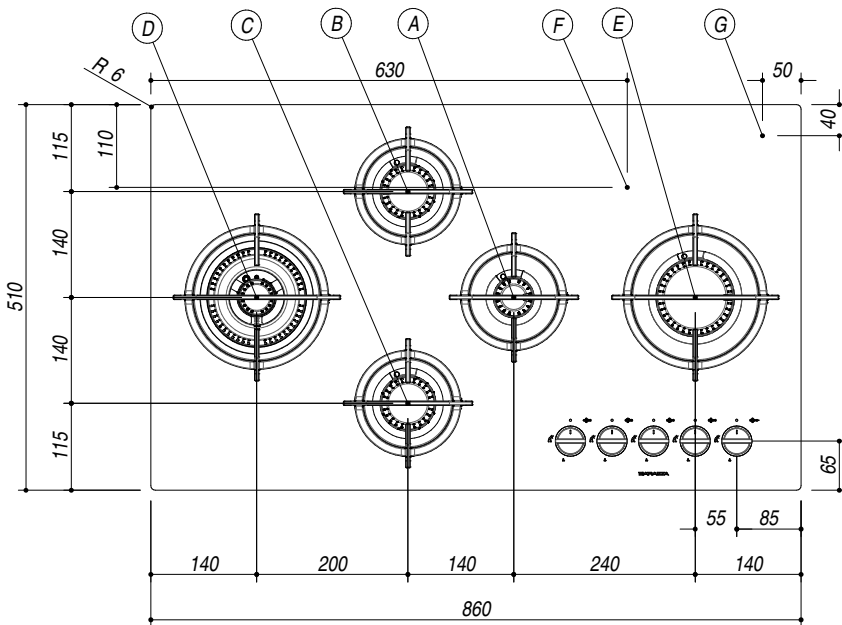

1PMDM95

DESCRIZIONE Piano cottura MOOD Mat incasso da 90 - 4 gas + 1 doppia corona Flat Eco-Design
DESCRIPTION 90 cm MOOD Mat built-in hob - 4 gas burners + 1 double ring burner Flat Eco-Design

PESO LORDO 27 kg
GROSS WEIGHT

DIMENSIONI IMBALLO 990x640x140 mm
PACKAGING DIMENSIONS

FINITURA MAT (MAT FINISH)

- (A) BRUCIATORE AUSILIARIO 1 kW AUXILIARY BURNER
- (B) BRUCIATORE SEMIRAPIDO 1.75 kW SEMIRAPID BURNER
- (C) BRUCIATORE SEMIRAPIDO 1.75 kW SEMIRAPID BURNER
- (D) BRUCIATORE DOPPIA CORONA 4 kW DOUBLE RING BURNER
- (E) BRUCIATORE RAPIDO 3 kW RAPID BURNER
- (F) ALLACCIAMENTO ELETTRICO ELECTRICAL CONNECTION
- (G) CONNESSIONE GAS GAS CONNECTION

- Acciaio inox AISI 304 (Stainless steel AISI 304)
- Bruciatori Flat Eco-design (Burners: Flat Eco Design)
- Griglie: Ghisa (Pan support: cast iron)
- Incasso: 83x48 cm (Built-in: 83x48 cm)

SCALA DISEGNO 1:10
DRAWING SCALE

TUTTE LE MISURE IN mm
ALL MEASURES IN mm

TOLLERANZA LINEARE: ± 0.5 mm
LINEAR TOLERANCE

TOLLERANZA ANGOLARE: ± 0.2 °
ANGULAR TOLERANCE

FORATURA PER INSTALLAZIONE AD INCASSO
BUILT-IN CUTOUT FOR TOP

1:20