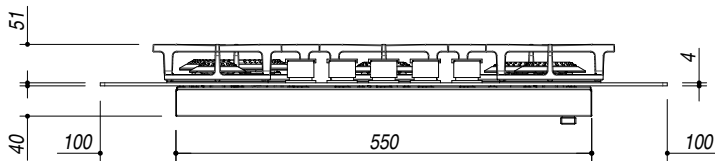

## 1PMDM70

**DESCRIZIONE** Piano cottura MOOD Mat incasso da 75 per base da 60 - 4 gas + 1 doppia corona Flat Eco-Design  
**DESCRIPTION** 75 cm MOOD Mat built-in hob for 60 cm base unit - 4 gas burners + 1 double ring burner Flat Eco-Design

**PESO LORDO** 24.3 kg  
**GROSS WEIGHT**

**DIMENSIONI IMBALLO** 870x640x140 mm  
**PACKAGING DIMENSIONS**

- Acciaio inox AISI 304 (Stainless steel AISI 304)
- Bruciatori Flat Eco-design (Burners: Flat Eco Design)
- Griglie: Ghisa (Pan support: cast iron)
- Incasso: 56x48 cm per base da 60 (Built-in: 56x48 cm for 60 cm base unit)
- Incasso: 72x48 cm per base da 80 (Built-in: 72x48 cm for 80 cm base unit)

**SCALA DISEGNO** 1:10  
**DRAWING SCALE**

**TUTTE LE MISURE IN mm**  
**ALL MEASURES IN mm**

**TOLLERANZA LINEARE:** ± 0.5 mm  
**LINEAR TOLERANCE**

**TOLLERANZA ANGOLARE:** ± 0.2 °  
**ANGULAR TOLERANCE**