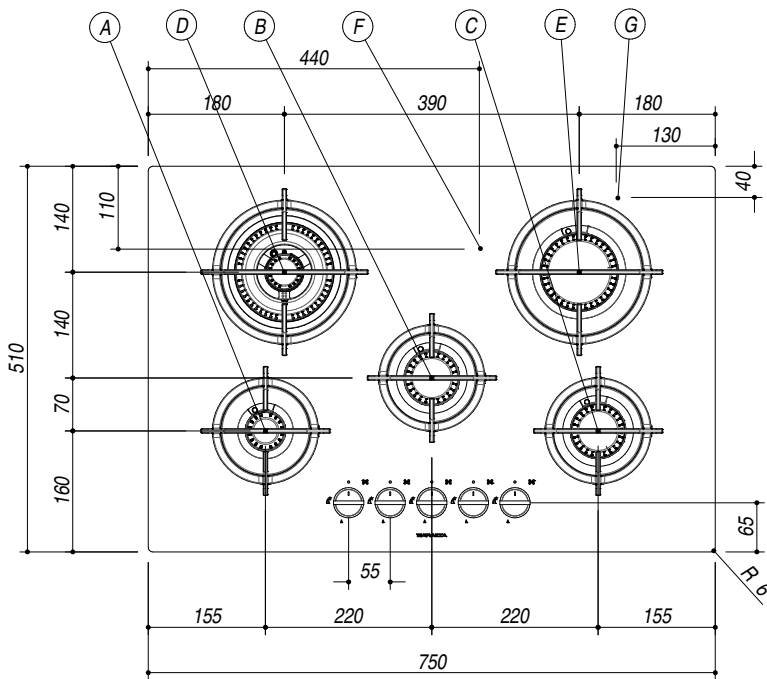

## 1PMDM70

**DESCRIZIONE** Piano cottura MOOD Mat incasso da 75 per base da 60 - 4 gas + 1 doppia corona Flat Eco-Design  
**DESCRIPTION** 75 cm MOOD Mat built-in hob for 60 cm base unit - 4 gas burners + 1 double ring burner Flat Eco-Design

**PESO LORDO** 24.3 kg  
**GROSS WEIGHT**

**DIMENSIONI IMBALLO** 870x640x140 mm  
**PACKAGING DIMENSIONS**

- Acciaio inox AISI 304 (Stainless steel AISI 304)
- Bruciatori Flat Eco-design (Burners: Flat Eco Design)
- Griglie: Ghisa (Pan support: cast iron)
- Incasso: 56x48 cm per base da 60 (Built-in: 56x48 cm for 60 cm base unit)
- Incasso: 72x48 cm per base da 80 (Built-in: 72x48 cm for 80 cm base unit)

**SCALA DISEGNO** 1:10  
**DRAWING SCALE**

**TUTTE LE MISURE IN mm**  
**ALL MEASURES IN mm**

**TOLLERANZA LINEARE:** ± 0.5 mm  
**LINEAR TOLERANCE**

**TOLLERANZA ANGOLARE:** ± 0.2 °  
**ANGULAR TOLERANCE**