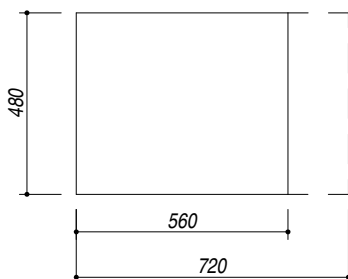

SCALA DISEGNO 1:10
DRAWING SCALE

TUTTE LE MISURE IN mm
ALL MEASURES IN mm

TOLLERANZA LINEARE: ± 0.5 mm
LINEAR TOLERANCE

TOLLERANZA ANGOLARE: ± 0.2 °
ANGULAR TOLERANCE

FORATURA PER INSTALLAZIONE AD INCASSO
BUILT-IN CUTOUT FOR TOP