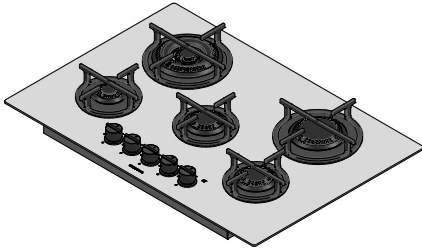

## 1PMDM70

**DESCRIZIONE** Piano cottura MOOD Mat incasso da 75 per base da 60 - 4 gas + 1 doppia corona Flat Eco-Design  
**DESCRIPTION** 75 cm MOOD Mat built-in hob for 60 cm base unit - 4 gas burners + 1 double ring burner Flat Eco-Design

**PESO LORDO** 24.3 kg  
**GROSS WEIGHT**

**DIMENSIONI IMBALLO** 870x640x140 mm  
**PACKAGING DIMENSIONS**

- Acciaio inox AISI 304 (Stainless steel AISI 304)
- Bruciatori Flat Eco-design (Burners: Flat Eco Design)
- Griglie: Ghisa (Pan support: cast iron)
- Incasso: 56x48 cm per base da 60 (Built-in: 56x48 cm for 60 cm base unit)
- Incasso: 72x48 cm per base da 80 (Built-in: 72x48 cm for 80 cm base unit)