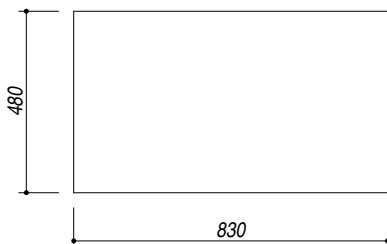

DIMENSIONI IMBALLO 1020x660x250 mm
PACKAGING DIMENSIONS

1PMD95N VETROCERAMICA NERO 4 mm Black Glass-Ceramic 4 mm
 1PMD95B VETROCERAMICA BIANCO 4 mm White Glass-Ceramic 4 mm

- (A) BRUCIATORE AUSILIARIO 1 kW AUXILIARY BURNER
- (B) BRUCIATORE SEMIRAPIDO 1.75 kW SEMIRAPID BURNER
- (C) BRUCIATORE SEMIRAPIDO 1.75 kW SEMIRAPID BURNER
- (D) BRUCIATORE DOPPIA CORONA 4 kW DOUBLE RING BURNER
- (E) BRUCIATORE RAPIDO 3 kW RAPID BURNER
- (F) ALLACCIAMENTO ELETTRICO ELECTRICAL CONNECTION
- (G) CONNESSIONE GAS GAS CONNECTION

- Vetroceramica di spessore 4 mm (4 mm thick glass-ceramic)
- Bruciatori Flat Eco-design (Burners: Flat Eco Design)
- Griglie: Ghisa (Pan support: cast iron)
- Incasso: 83x48 cm (Built-in: 83x48 cm)

SCALA DISEGNO 1:10
DRAWING SCALE

TUTTE LE MISURE IN mm
ALL MEASURES IN mm

TOLLERANZA LINEARE: ± 0.5 mm
LINEAR TOLERANCE

TOLLERANZA ANGOLARE: ± 0.2 °
ANGULAR TOLERANCE

FORATURA PER INSTALLAZIONE AD INCASSO
BUILT-IN CUTOUT FOR TOP

1:20