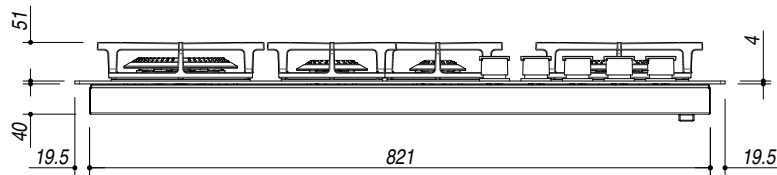

1PMD95

DESCRIZIONE Piano cottura MOOD incasso da 90 - 4 gas + 1 doppia corona Flat Eco-Design
DESCRIPTION 90 cm MOOD built-in hob - 4 gas burners + 1 double ring burner Flat Eco-Design

PESO LORDO 22.5 kg
GROSS WEIGHT

DIMENSIONI IMBALLO 1020x660x250 mm
PACKAGING DIMENSIONS

1PMD95N VETROCERAMICA NERO 4 mm Black Glass-Ceramic 4 mm
 1PMD95B VETROCERAMICA BIANCO 4 mm White Glass-Ceramic 4 mm

- (A) BRUCIATORE AUSILIARIO 1 kW AUXILIARY BURNER
- (B) BRUCIATORE SEMIRAPIDO 1.75 kW SEMIRAPID BURNER
- (C) BRUCIATORE SEMIRAPIDO 1.75 kW SEMIRAPID BURNER
- (D) BRUCIATORE DOPPIA CORONA 4 kW DOUBLE RING BURNER
- (E) BRUCIATORE RAPIDO 3 kW RAPID BURNER
- (F) ALLACCIAMENTO ELETTRICO ELECTRICAL CONNECTION
- (G) CONNESSIONE GAS GAS CONNECTION

- Vetroceramica di spessore 4 mm (4 mm thick glass-ceramic)
- Bruciatori Flat Eco-design (Burners: Flat Eco Design)
- Griglie: Ghisa (Pan support: cast iron)
- Incasso: 83x48 cm (Built-in: 83x48 cm)

SCALA DISEGNO 1:10
DRAWING SCALE

TUTTE LE MISURE IN mm
ALL MEASURES IN mm

TOLLERANZA LINEARE: ± 0.5 mm
LINEAR TOLERANCE

TOLLERANZA ANGOLARE: ± 0.2 °
ANGULAR TOLERANCE

FORATURA PER INSTALLAZIONE AD INCASSO
BUILT-IN CUTOUT FOR TOP

1:20