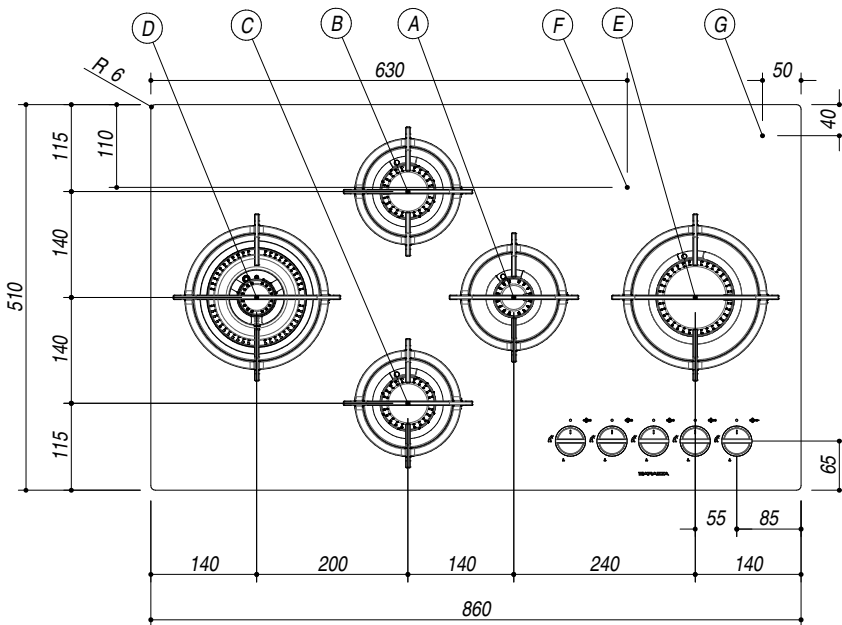

1PMD95

DESCRIZIONE Piano cottura MOOD incasso da 90 - 4 gas + 1 doppia corona Flat Eco-Design
DESCRIPTION 90 cm MOOD built-in hob - 4 gas burners + 1 double ring burner Flat Eco-Design

PESO LORDO 22.5 kg
GROSS WEIGHT

DIMENSIONI IMBALLO 1020x660x250 mm
PACKAGING DIMENSIONS

1PMD95N VETROCERAMICA NERO 4 mm Black Glass-Ceramic 4 mm
 1PMD95B VETROCERAMICA BIANCO 4 mm White Glass-Ceramic 4 mm

- (A) BRUCIATORE AUSILIARIO 1 kW AUXILIARY BURNER
- (B) BRUCIATORE SEMIRAPIDO 1.75 kW SEMIRAPID BURNER
- (C) BRUCIATORE SEMIRAPIDO 1.75 kW SEMIRAPID BURNER
- (D) BRUCIATORE DOPPIA CORONA 4 kW DOUBLE RING BURNER
- (E) BRUCIATORE RAPIDO 3 kW RAPID BURNER
- (F) ALLACCIAMENTO ELETTRICO ELECTRICAL CONNECTION
- (G) CONNESSIONE GAS GAS CONNECTION

- Vetroceramica di spessore 4 mm (4 mm thick glass-ceramic)
- Bruciatori Flat Eco-design (Burners: Flat Eco Design)
- Griglie: Ghisa (Pan support: cast iron)
- Incasso: 83x48 cm (Built-in: 83x48 cm)

SCALA DISEGNO 1:10
DRAWING SCALE

TUTTE LE MISURE IN mm
ALL MEASURES IN mm

TOLLERANZA LINEARE: ± 0.5 mm
LINEAR TOLERANCE

TOLLERANZA ANGOLARE: ± 0.2 °
ANGULAR TOLERANCE

FORATURA PER INSTALLAZIONE AD INCASSO
BUILT-IN CUTOUT FOR TOP

1:20