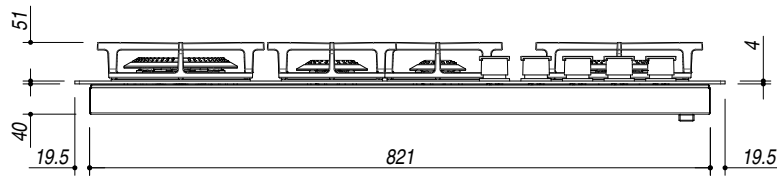

1PMD95

DESCRIZIONE Piano cottura MOOD incasso da 90 - 4 gas + 1 doppia corona Flat Eco-Design
DESCRIPTION 90 cm MOOD built-in hob - 4 gas burners + 1 double ring burner Flat Eco-Design

PESO LORDO 27 kg
GROSS WEIGHT

DIMENSIONI IMBALLO 990x640x140 mm
PACKAGING DIMENSIONS

- (A) BRUCIATORE AUSILIARIO 1 kW AUXILIARY BURNER
 - (B) BRUCIATORE SEMIRAPIDO 1.75 kW SEMIRAPID BURNER
 - (C) BRUCIATORE SEMIRAPIDO 1.75 kW SEMIRAPID BURNER
 - (D) BRUCIATORE DOPPIA CORONA 4 kW DOUBLE RING BURNER
 - (E) BRUCIATORE RAPIDO 3 kW RAPID BURNER
 - (F) ALLACCIAMENTO ELETTRICO ELECTRICAL CONNECTION
 - (G) CONNESSIONE GAS GAS CONNECTION
- Acciaio inox AISI 304 (Stainless steel AISI 304)
 - Bruciatori Flat Eco-design (Burners: Flat Eco Design)
 - Griglie: Ghisa (Pan support: cast iron)
 - Incasso: 83x48 cm (Built-in: 83x48 cm)

SCALA DISEGNO 1:10
DRAWING SCALE

TUTTE LE MISURE IN mm
ALL MEASURES IN mm

TOLLERANZA LINEARE: ± 0.5 mm
LINEAR TOLERANCE

TOLLERANZA ANGOLARE: ± 0.2 °
ANGULAR TOLERANCE

FORATURA PER INSTALLAZIONE AD INCASSO
BUILT-IN CUTOUT FOR TOP