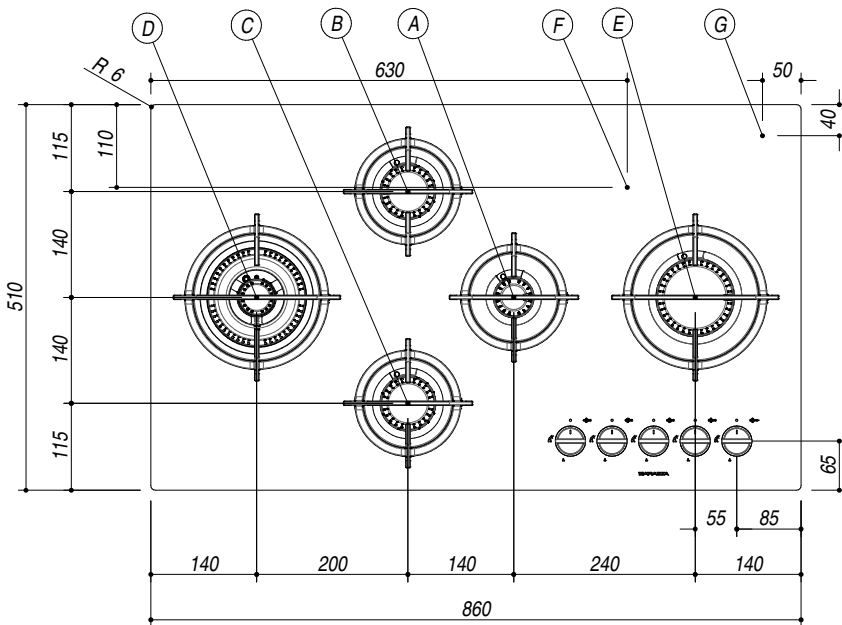

1PMD95

DESCRIZIONE Piano cottura MOOD incasso da 90 - 4 gas + 1 doppia corona Flat Eco-Design
DESCRIPTION 90 cm MOOD built-in hob - 4 gas burners + 1 double ring burner Flat Eco-Design

PESO LORDO 27 kg
GROSS WEIGHT

DIMENSIONI IMBALLO 990x640x140 mm
PACKAGING DIMENSIONS

- (A) BRUCIATORE AUSILIARIO 1 kW AUXILIARY BURNER
 - (B) BRUCIATORE SEMIRAPIDO 1.75 kW SEMIRAPID BURNER
 - (C) BRUCIATORE SEMIRAPIDO 1.75 kW SEMIRAPID BURNER
 - (D) BRUCIATORE DOPPIA CORONA 4 kW DOUBLE RING BURNER
 - (E) BRUCIATORE RAPIDO 3 kW RAPID BURNER
 - (F) ALLACCIAMENTO ELETTRICO ELECTRICAL CONNECTION
 - (G) CONNESSIONE GAS GAS CONNECTION
- Acciaio inox AISI 304 (Stainless steel AISI 304)
 - Bruciatori Flat Eco-design (Burners: Flat Eco Design)
 - Griglie: Ghisa (Pan support: cast iron)
 - Incasso: 83x48 cm (Built-in: 83x48 cm)

SCALA DISEGNO 1:10
DRAWING SCALE

TUTTE LE MISURE IN mm
ALL MEASURES IN mm

TOLLERANZA LINEARE: ± 0.5 mm
LINEAR TOLERANCE

TOLLERANZA ANGOLARE: ± 0.2 °
ANGULAR TOLERANCE

FORATURA PER INSTALLAZIONE AD INCASSO
BUILT-IN CUTOUT FOR TOP