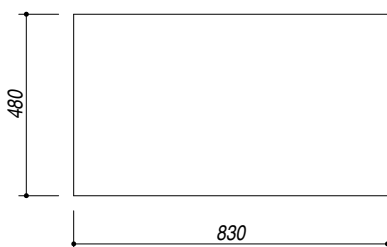

1PMD95

DESCRIZIONE Piano cottura MOOD incasso da 90 - 4 gas + 1 doppia corona Flat Eco-Design
DESCRIPTION 90 cm MOOD built-in hob - 4 gas burners + 1 double ring burner Flat Eco-Design

PESO LORDO 27 kg
GROSS WEIGHT

DIMENSIONI IMBALLO 990x640x140 mm
PACKAGING DIMENSIONS

- (A) BRUCIATORE AUSILIARIO 1 kW AUXILIARY BURNER
 - (B) BRUCIATORE SEMIRAPIDO 1.75 kW SEMIRAPID BURNER
 - (C) BRUCIATORE SEMIRAPIDO 1.75 kW SEMIRAPID BURNER
 - (D) BRUCIATORE DOPPIA CORONA 4 kW DOUBLE RING BURNER
 - (E) BRUCIATORE RAPIDO 3 kW RAPID BURNER
 - (F) ALLACCIAMENTO ELETTRICO ELECTRICAL CONNECTION
 - (G) CONNESSIONE GAS GAS CONNECTION
- Acciaio inox AISI 304 (Stainless steel AISI 304)
 - Bruciatori Flat Eco-design (Burners: Flat Eco Design)
 - Griglie: Ghisa (Pan support: cast iron)
 - Incasso: 83x48 cm (Built-in: 83x48 cm)

SCALA DISEGNO 1:10
DRAWING SCALE

TUTTE LE MISURE IN mm
ALL MEASURES IN mm

TOLLERANZA LINEARE: ± 0.5 mm
LINEAR TOLERANCE

TOLLERANZA ANGOLARE: ± 0.2 °
ANGULAR TOLERANCE

FORATURA PER INSTALLAZIONE AD INCASSO
BUILT-IN CUTOUT FOR TOP