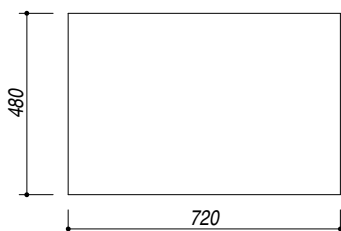

1PMD75

DESCRIZIONE Piano cottura MOOD incasso da 75 - 4 gas + 1 doppia corona Flat Eco-Design
DESCRIPTION 75 cm MOOD built-in hob - 4 gas burners + 1 double ring burner Flat Eco-Design

PESO LORDO 24.5 kg
GROSS WEIGHT

DIMENSIONI IMBALLO 870x640x140 mm
PACKAGING DIMENSIONS

- (A) BRUCIATORE AUSILIARIO 1 kW AUXILIARY BURNER
 - (B) BRUCIATORE SEMIRAPIDO 1.75 kW SEMIRAPID BURNER
 - (C) BRUCIATORE SEMIRAPIDO 1.75 kW SEMIRAPID BURNER
 - (D) BRUCIATORE DOPPIA CORONA 4 kW DOUBLE RING BURNER
 - (E) BRUCIATORE RAPIDO 3 kW RAPID BURNER
 - (F) ALLACCIAMENTO ELETTRICO ELECTRICAL CONNECTION
 - (G) CONNESSIONE GAS GAS CONNECTION
- Acciaio inox AISI 304 (Stainless steel AISI 304)
 - Bruciatori Flat Eco-design (Burners: Flat Eco Design)
 - Griglie: Ghisa (Pan support: cast iron)
 - Incasso: 72x48 cm (Built-in: 72x48 cm)

SCALA DISEGNO 1:10
DRAWING SCALE

TUTTE LE MISURE IN mm
ALL MEASURES IN mm

TOLLERANZA LINEARE: ± 0.5 mm
LINEAR TOLLERANCE

TOLLERANZA ANGOLARE: ± 0.2 °
ANGULAR TOLLERANCE

FORATURA PER INSTALLAZIONE AD INCASSO
BUILT-IN CUTOUT FOR TOP