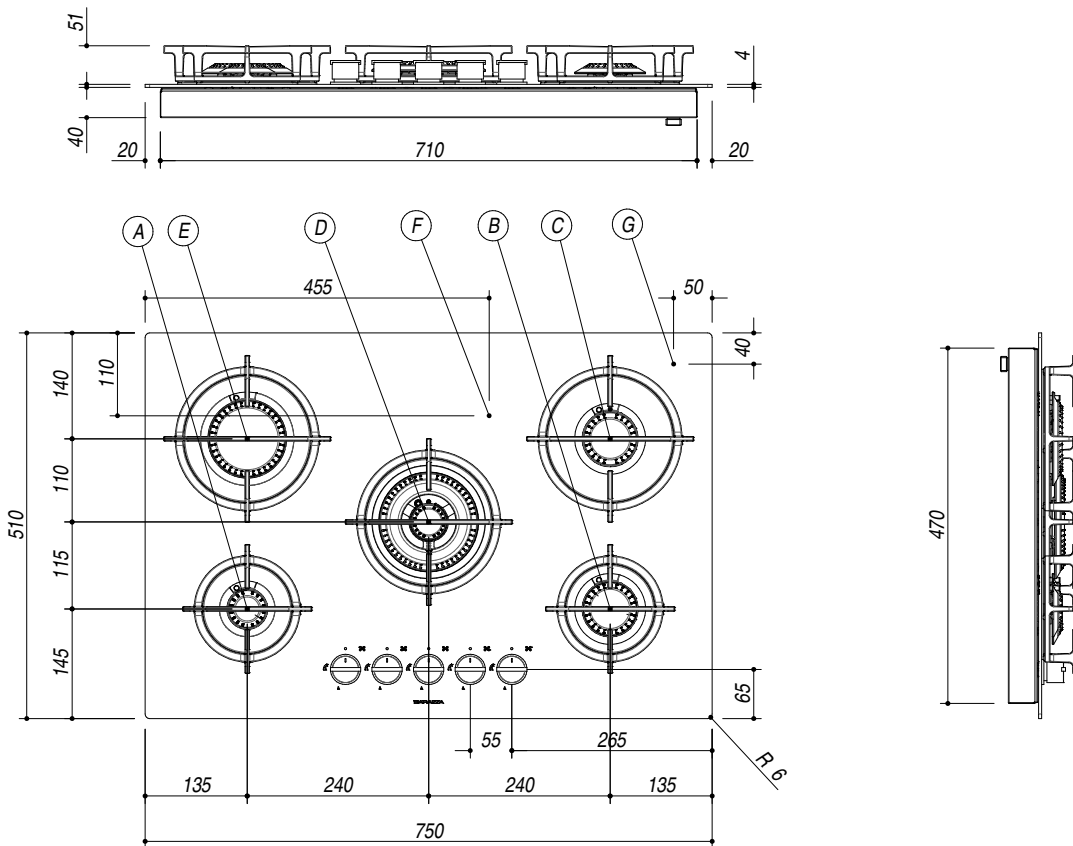

1PMD75

DESCRIZIONE Piano cottura MOOD incasso da 75 - 4 gas + 1 doppia corona Flat Eco-Design
DESCRIPTION 75 cm MOOD built-in hob - 4 gas burners + 1 double ring burner Flat Eco-Design

PESO LORDO 24.5 kg
GROSS WEIGHT

DIMENSIONI IMBALLO 870x640x140 mm
PACKAGING DIMENSIONS

- (A) BRUCIATORE AUSILIARIO 1 kW AUXILIARY BURNER
 - (B) BRUCIATORE SEMIRAPIDO 1.75 kW SEMIRAPID BURNER
 - (C) BRUCIATORE SEMIRAPIDO 1.75 kW SEMIRAPID BURNER
 - (D) BRUCIATORE DOPPIA CORONA 4 kW DOUBLE RING BURNER
 - (E) BRUCIATORE RAPIDO 3 kW RAPID BURNER
 - (F) ALLACCIAMENTO ELETTRICO ELECTRICAL CONNECTION
 - (G) CONNESSIONE GAS GAS CONNECTION
- Acciaio inox AISI 304 (Stainless steel AISI 304)
 - Bruciatori Flat Eco-design (Burners: Flat Eco Design)
 - Griglie: Ghisa (Pan support: cast iron)
 - Incasso: 72x48 cm (Built-in: 72x48 cm)

SCALA DISEGNO 1:10
DRAWING SCALE

TUTTE LE MISURE IN mm
ALL MEASURES IN mm

TOLLERANZA LINEARE: ± 0.5 mm
LINEAR TOLLERANCE

TOLLERANZA ANGOLARE: ± 0.2 °
ANGULAR TOLLERANCE

FORATURA PER INSTALLAZIONE AD INCASSO
BUILT-IN CUTOUT FOR TOP