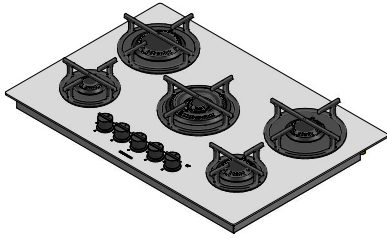

1PMD75

DESCRIZIONE Piano cottura MOOD incasso da 75 - 4 gas + 1 doppia corona Flat Eco-Design
DESCRIPTION 75 cm MOOD built-in hob - 4 gas burners + 1 double ring burner Flat Eco-Design

PESO LORDO 24.5 kg
GROSS WEIGHT

DIMENSIONI IMBALLO 870x640x140 mm
PACKAGING DIMENSIONS

- (A) BRUCIATORE AUSILIARIO 1 kW AUXILIARY BURNER
 - (B) BRUCIATORE SEMIRAPIDO 1.75 kW SEMIRAPID BURNER
 - (C) BRUCIATORE SEMIRAPIDO 1.75 kW SEMIRAPID BURNER
 - (D) BRUCIATORE DOPPIA CORONA 4 kW DOUBLE RING BURNER
 - (E) BRUCIATORE RAPIDO 3 kW RAPID BURNER
 - (F) ALLACCIAMENTO ELETTRICO ELECTRICAL CONNECTION
 - (G) CONNESSIONE GAS GAS CONNECTION
- Acciaio inox AISI 304 (Stainless steel AISI 304)
 - Bruciatori Flat Eco-design (Burners: Flat Eco Design)
 - Griglie: Ghisa (Pan support: cast iron)
 - Incasso: 72x48 cm (Built-in: 72x48 cm)