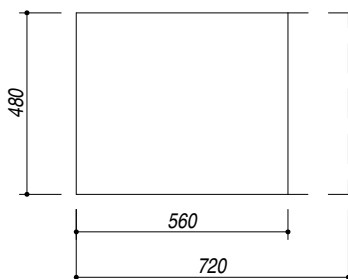

PESO LORDO 24.3 kg
GROSS WEIGHT

DIMENSIONI IMBALLO 870x640x140 mm
PACKAGING DIMENSIONS

- (A) BRUCIATORE AUSILIARIO 1 kW AUXILIARY BURNER
- (B) BRUCIATORE SEMIRAPIDO 1.75 kW SEMIRAPID BURNER
- (C) BRUCIATORE SEMIRAPIDO 1.75 kW SEMIRAPID BURNER
- (D) BRUCIATORE DOPPIA CORONA 4 kW DOUBLE RING BURNER
- (E) BRUCIATORE RAPIDO 3 kW RAPID BURNER
- (F) ALLACCIAMENTO ELETTRICO ELECTRICAL CONNECTION
- (G) CONNESSIONE GAS GAS CONNECTION

- Acciaio inox AISI 304 (Stainless steel AISI 304)
- Bruciatori Flat Eco-design (Burners: Flat Eco Design)
- Griglie: Ghisa (Pan support: cast iron)
- Incasso: 56x48 cm per base da 60 (Built-in: 56x48 cm for 60 cm base unit)
- Incasso: 72x48 cm per base da 80 (Built-in: 72x48 cm for 80 cm base unit)

SCALA DISEGNO 1:10
DRAWING SCALE

TUTTE LE MISURE IN mm
ALL MEASURES IN mm

TOLLERANZA LINEARE: ± 0.5 mm
LINEAR TOLERANCE

TOLLERANZA ANGOLARE: ± 0.2 °
ANGULAR TOLERANCE

FORATURA PER INSTALLAZIONE AD INCASSO
BUILT-IN CUTOUT FOR TOP