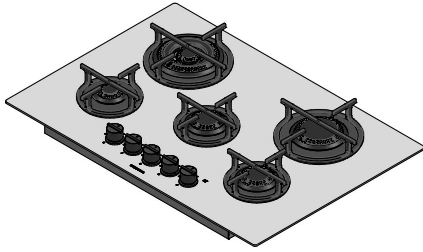

1PMD70

DESCRIZIONE Piano cottura MOOD incasso da 75 per base da 60 - 4 gas + 1 doppia corona Flat Eco-Design
DESCRIPTION 75 cm MOOD built-in hob for 60 cm base unit - 4 gas burners + 1 double ring burner Flat Eco-Design

PESO LORDO 24.3 kg
GROSS WEIGHT

DIMENSIONI IMBALLO 870x640x140 mm
PACKAGING DIMENSIONS

- (A) BRUCIATORE AUSILIARIO 1 kW AUXILIARY BURNER
- (B) BRUCIATORE SEMIRAPIDO 1.75 kW SEMIRAPID BURNER
- (C) BRUCIATORE SEMIRAPIDO 1.75 kW SEMIRAPID BURNER
- (D) BRUCIATORE DOPPIA CORONA 4 kW DOUBLE RING BURNER
- (E) BRUCIATORE RAPIDO 3 kW RAPID BURNER
- (F) ALLACCIAMENTO ELETTRICO ELECTRICAL CONNECTION
- (G) CONNESSIONE GAS GAS CONNECTION

- Acciaio inox AISI 304 (Stainless steel AISI 304)
- Bruciatori Flat Eco-design (Burners: Flat Eco Design)
- Griglie: Ghisa (Pan support: cast iron)
- Incasso: 56x48 cm per base da 60 (Built-in: 56x48 cm for 60 cm base unit)
- Incasso: 72x48 cm per base da 80 (Built-in: 72x48 cm for 80 cm base unit)