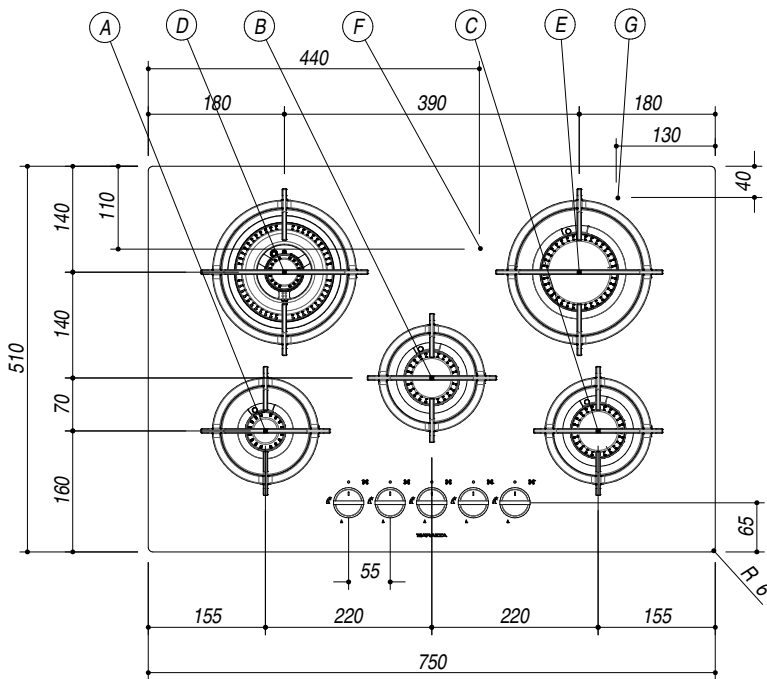

1PMD70

DESCRIZIONE Piano cottura MOOD incasso da 75 per base da 60 - 4 gas + 1 doppia corona Flat Eco-Design
DESCRIPTION 75 cm MOOD built-in hob for 60 cm base unit - 4 gas burners + 1 double ring burner Flat Eco-Design

PESO LORDO 24.3 kg
GROSS WEIGHT

DIMENSIONI IMBALLO 870x640x140 mm
PACKAGING DIMENSIONS

- (A) BRUCIATORE AUSILIARIO 1 kW AUXILIARY BURNER
- (B) BRUCIATORE SEMIRAPIDO 1.75 kW SEMIRAPID BURNER
- (C) BRUCIATORE SEMIRAPIDO 1.75 kW SEMIRAPID BURNER
- (D) BRUCIATORE DOPPIA CORONA 4 kW DOUBLE RING BURNER
- (E) BRUCIATORE RAPIDO 3 kW RAPID BURNER
- (F) ALLACCIAMENTO ELETTRICO ELECTRICAL CONNECTION
- (G) CONNESSIONE GAS GAS CONNECTION

- Acciaio inox AISI 304 (Stainless steel AISI 304)
- Bruciatori Flat Eco-design (Burners: Flat Eco Design)
- Griglie: Ghisa (Pan support: cast iron)
- Incasso: 56x48 cm per base da 60 (Built-in: 56x48 cm for 60 cm base unit)
- Incasso: 72x48 cm per base da 80 (Built-in: 72x48 cm for 80 cm base unit)

SCALA DISEGNO 1:10
DRAWING SCALE

TUTTE LE MISURE IN mm
ALL MEASURES IN mm

TOLLERANZA LINEARE: ± 0.5 mm
LINEAR TOLERANCE

TOLLERANZA ANGOLARE: ± 0.2 °
ANGULAR TOLERANCE

FORATURA PER INSTALLAZIONE AD INCASSO
BUILT-IN CUTOUT FOR TOP