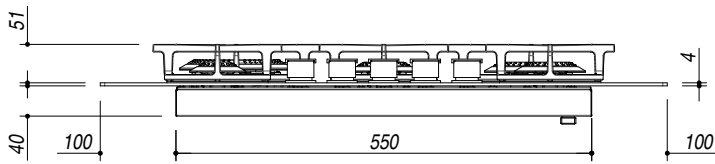

1PMD70

DESCRIZIONE Piano cottura MOOD incasso da 75 per base da 60 - 4 gas + 1 doppia corona Flat Eco-Design
DESCRIPTION 75 cm MOOD built-in hob for 60 cm base unit - 4 gas burners + 1 double ring burner Flat Eco-Design

PESO LORDO 24.3 kg
GROSS WEIGHT

DIMENSIONI IMBALLO 870x640x140 mm
PACKAGING DIMENSIONS

- (A) BRUCIATORE AUSILIARIO 1 kW AUXILIARY BURNER
- (B) BRUCIATORE SEMIRAPIDO 1.75 kW SEMIRAPID BURNER
- (C) BRUCIATORE SEMIRAPIDO 1.75 kW SEMIRAPID BURNER
- (D) BRUCIATORE DOPPIA CORONA 4 kW DOUBLE RING BURNER
- (E) BRUCIATORE RAPIDO 3 kW RAPID BURNER
- (F) ALLACCIAMENTO ELETTRICO ELECTRICAL CONNECTION
- (G) CONNESSIONE GAS GAS CONNECTION

- Acciaio inox AISI 304 (Stainless steel AISI 304)
- Bruciatori Flat Eco-design (Burners: Flat Eco Design)
- Griglie: Ghisa (Pan support: cast iron)
- Incasso: 56x48 cm per base da 60 (Built-in: 56x48 cm for 60 cm base unit)
- Incasso: 72x48 cm per base da 80 (Built-in: 72x48 cm for 80 cm base unit)

SCALA DISEGNO 1:10
DRAWING SCALE

TUTTE LE MISURE IN mm
ALL MEASURES IN mm

TOLLERANZA LINEARE: ± 0.5 mm
LINEAR TOLERANCE

TOLLERANZA ANGOLARE: ± 0.2 °
ANGULAR TOLERANCE

FORATURA PER INSTALLAZIONE AD INCASSO
BUILT-IN CUTOUT FOR TOP