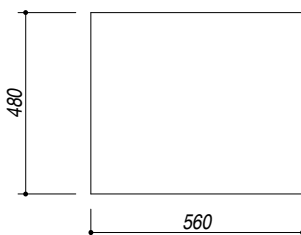

SCALA DISEGNO 1:10
DRAWING SCALE

TUTTE LE MISURE IN mm
ALL MEASURES IN mm

TOLLERANZA LINEARE: ± 0.5 mm
LINEAR TOLERANCE

TOLLERANZA ANGOLARE: ± 0.2 °
ANGULAR TOLERANCE

FORATURA PER INSTALLAZIONE AD INCASSO
BUILT-IN CUTOUT FOR TOP