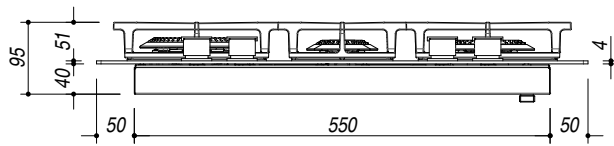

## 1PMD64N

**DESCRIZIONE** Piano cottura MOOD incasso da 65 - 3 gas + 1 doppia corona Flat Eco-Design  
**DESCRIPTION** 65 cm MOOD built-in hob - 3 gas burners + 1 double ring burner Flat Eco-Design

**PESO LORDO** 17.2 kg  
**GROSS WEIGHT**

**DIMENSIONI IMBALLO** 750x660x250 mm  
**PACKAGING DIMENSIONS**

- (A) BRUCIATORE AUSILIARIO 1 kW AUXILIARY BURNER
  - (B) BRUCIATORE SEMIRAPIDO 1.75 kW SEMIRAPID BURNER
  - (C) BRUCIATORE DOPPIA CORONA 4 kW DOUBLE RING BURNER
  - (D) BRUCIATORE RAPIDO 3 kW RAPID BURNER
  - (E) ALLACCIAMENTO ELETTRICO ELECTRICAL CONNECTION
  - (F) CONNESSIONE GAS GAS CONNECTION
- Vetroceramica di spessore 4 mm (4mm thick glass-ceramic)
  - Bruciatori Flat Eco-design (Burners: Flat Eco Design)
  - Griglie: Ghisa (Pan support: cast iron)
  - Incasso: 56x48 cm (Built-in: 56x48 cm)

**SCALA DISEGNO** 1:10  
**DRAWING SCALE**

**TUTTE LE MISURE IN mm**  
**ALL MEASURES IN mm**

**TOLLERANZA LINEARE: ± 0.5 mm**  
**LINEAR TOLERANCE**

**TOLLERANZA ANGOLARE: ± 0.2 °**  
**ANGULAR TOLERANCE**