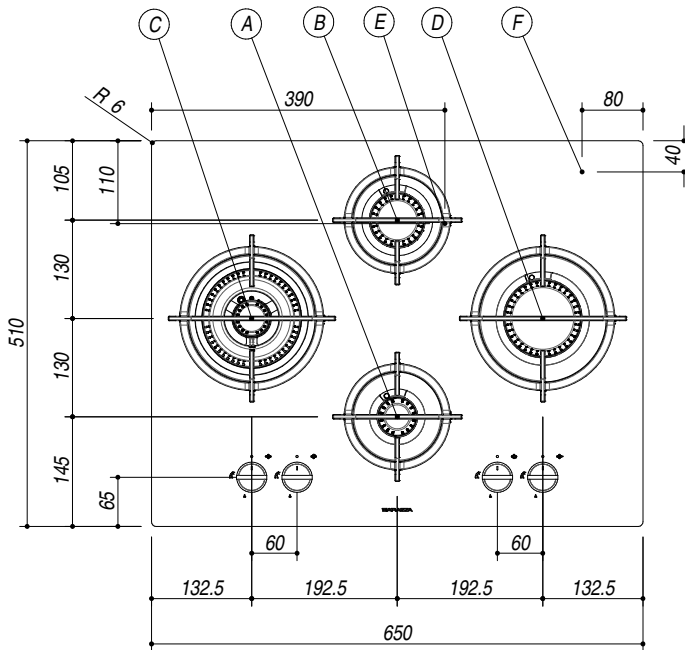

## 1PMD64N

**DESCRIZIONE** Piano cottura MOOD incasso da 65 - 3 gas + 1 doppia corona Flat Eco-Design  
**DESCRIPTION** 65 cm MOOD built-in hob - 3 gas burners + 1 double ring burner Flat Eco-Design

**PESO LORDO** 17.2 kg  
**GROSS WEIGHT**

**DIMENSIONI IMBALLO** 750x660x250 mm  
**PACKAGING DIMENSIONS**

- (A) BRUCIATORE AUSILIARIO 1 kW AUXILIARY BURNER
  - (B) BRUCIATORE SEMIRAPIDO 1.75 kW SEMIRAPID BURNER
  - (C) BRUCIATORE DOPPIA CORONA 4 kW DOUBLE RING BURNER
  - (D) BRUCIATORE RAPIDO 3 kW RAPID BURNER
  - (E) ALLACCIAMENTO ELETTRICO ELECTRICAL CONNECTION
  - (F) CONNESSIONE GAS GAS CONNECTION
- Vetroceramica di spessore 4 mm (4mm thick glass-ceramic)
  - Bruciatori Flat Eco-design (Burners: Flat Eco Design)
  - Griglie: Ghisa (Pan support: cast iron)
  - Incasso: 56x48 cm (Built-in: 56x48 cm)

**SCALA DISEGNO** 1:10  
**DRAWING SCALE**

**TUTTE LE MISURE IN mm**  
**ALL MEASURES IN mm**

**TOLLERANZA LINEARE: ± 0.5 mm**  
**LINEAR TOLERANCE**

**TOLLERANZA ANGOLARE: ± 0.2 °**  
**ANGULAR TOLERANCE**

**FORATURA PER INSTALLAZIONE AD INCASSO**  
**BUILT-IN CUTOUT FOR TOP**

1:20