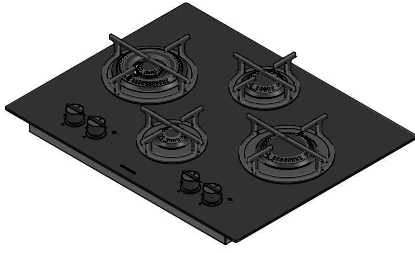

## 1PMD64N

**DESCRIZIONE** Piano cottura MOOD incasso da 65 - 3 gas + 1 doppia corona Flat Eco-Design  
**DESCRIPTION** 65 cm MOOD built-in hob - 3 gas burners + 1 double ring burner Flat Eco-Design

**PESO LORDO** 17.2 kg  
**GROSS WEIGHT**

**DIMENSIONI IMBALLO** 750x660x250 mm  
**PACKAGING DIMENSIONS**

- (A) BRUCIATORE AUSILIARIO 1 kW AUXILIARY BURNER
  - (B) BRUCIATORE SEMIRAPIDO 1.75 kW SEMIRAPID BURNER
  - (C) BRUCIATORE DOPPIA CORONA 4 kW DOUBLE RING BURNER
  - (D) BRUCIATORE RAPIDO 3 kW RAPID BURNER
  - (E) ALLACCIAMENTO ELETTRICO ELECTRICAL CONNECTION
  - (F) CONNESSIONE GAS GAS CONNECTION
- Vetroceramica di spessore 4 mm (4mm thick glass-ceramic)
  - Bruciatori Flat Eco-design (Burners: Flat Eco Design)
  - Griglie: Ghisa (Pan support: cast iron)
  - Incasso: 56x48 cm (Built-in: 56x48 cm)

**SCALA DISEGNO** 1:10  
**DRAWING SCALE**

**TUTTE LE MISURE IN mm**  
**ALL MEASURES IN mm**

**TOLLERANZA LINEARE: ± 0.5 mm**  
**LINEAR TOLERANCE**

**TOLLERANZA ANGOLARE: ± 0.2 °**  
**ANGULAR TOLERANCE**