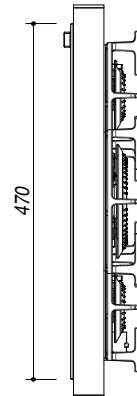

## 1PKM90N

**DESCRIZIONE** Piano cottura Kasai Mood da 90 - 4 gas + 1 doppia corona Flat Eco-Design  
**DESCRIPTION** 90 cm MOOD built-in hob - 4 gas burners + 1 double ring burner Flat Eco-Design

**PESO LORDO** 26 Kg  
**GROSS WEIGHT**

**DIMENSIONI IMBALLO** 990x640x140 mm  
**PACKAGING DIMENSIONS**

- (A) BRUCIATORE AUSILIARIO 1 kW AUXILIARY BURNER
  - (B) BRUCIATORE SEMIRAPIDO 1.75 kW SEMIRAPID BURNER
  - (C) BRUCIATORE SEMIRAPIDO 1.75 kW SEMIRAPID BURNER
  - (D) BRUCIATORE DOPPIA CORONA 4 kW DOUBLE RING BURNER
  - (E) BRUCIATORE RAPIDO 3 kW RAPID BURNER
  - (F) ALLACCIAMENTO ELETTRICO ELECTRICAL CONNECTION
  - (G) CONNESSIONE GAS GAS CONNECTION
- Cornice perimetrale h 40 mm in acciaio inox spessore 4 mm
  - Vetroceramica di spessore 4 mm (4 mm thick glass-ceramic)
  - Bruciatori Flat Eco-design (Burners: Flat Eco Design)
  - Griglie: Ghisa Soft-Touch (Pan support: Soft-Touch cast iron)
  - Incasso: 83x48 cm (Built-in: 83x48 cm)

**SCALA DISEGNO** 1:10  
**DRAWING SCALE**

**TUTTE LE MISURE IN mm**  
**ALL MEASURES IN mm**

**TOLLERANZA LINEARE: ± 0.5 mm**  
**LINEAR TOLERANCE**

**TOLLERANZA ANGOLARE: ± 0.2 °**  
**ANGULAR TOLERANCE**

**FORATURA PER INSTALLAZIONE AD INCASSO**  
**BUILT-IN CUTOUT FOR TOP**

1:20