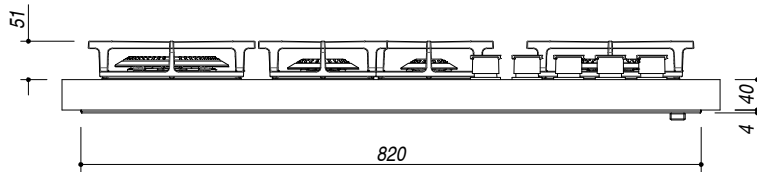

## 1PKM90N

**DESCRIZIONE** Piano cottura Kasai Mood da 90 - 4 gas + 1 doppia corona Flat Eco-Design  
**DESCRIPTION** 90 cm MOOD built-in hob - 4 gas burners + 1 double ring burner Flat Eco-Design

**PESO LORDO** 26 Kg  
**GROSS WEIGHT**

**DIMENSIONI IMBALLO** 990x640x140 mm  
**PACKAGING DIMENSIONS**

- (A) BRUCIATORE AUSILIARIO 1 kW AUXILIARY BURNER
  - (B) BRUCIATORE SEMIRAPIDO 1.75 kW SEMIRAPID BURNER
  - (C) BRUCIATORE SEMIRAPIDO 1.75 kW SEMIRAPID BURNER
  - (D) BRUCIATORE DOPPIA CORONA 4 kW DOUBLE RING BURNER
  - (E) BRUCIATORE RAPIDO 3 kW RAPID BURNER
  - (F) ALLACCIAMENTO ELETTRICO ELECTRICAL CONNECTION
  - (G) CONNESSIONE GAS GAS CONNECTION
- Cornice perimetrale h 40 mm in acciaio inox spessore 4 mm
  - Vetroceramica di spessore 4 mm (4 mm thick glass-ceramic)
  - Bruciatori Flat Eco-design (Burners: Flat Eco Design)
  - Griglie: Ghisa Soft-Touch (Pan support: Soft-Touch cast iron)
  - Incasso: 83x48 cm (Built-in: 83x48 cm)

**SCALA DISEGNO** 1:10  
**DRAWING SCALE**

**TUTTE LE MISURE IN mm**  
**ALL MEASURES IN mm**

**TOLLERANZA LINEARE: ± 0.5 mm**  
**LINEAR TOLERANCE**

**TOLLERANZA ANGOLARE: ± 0.2 °**  
**ANGULAR TOLERANCE**