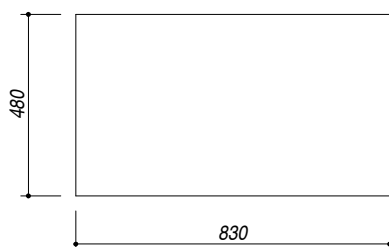

SCALA DISEGNO 1:10
DRAWING SCALE

TUTTE LE MISURE IN mm
ALL MEASURES IN mm

TOLLERANZA LINEARE: ± 0.5 mm
LINEAR TOLERANCE

TOLLERANZA ANGOLARE: ± 0.2 °
ANGULAR TOLERANCE

FORATURA PER INSTALLAZIONE AD INCASSO
BUILT-IN CUTOUT FOR TOP