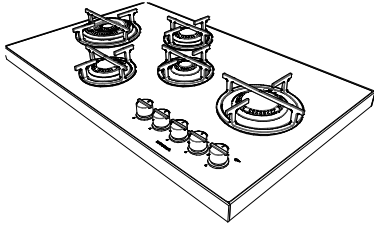

## 1PKM90N

**DESCRIZIONE** Piano cottura Kasai Mood da 90 - 4 gas + 1 doppia corona Flat Eco-Design  
**DESCRIPTION** 90 cm MOOD built-in hob - 4 gas burners + 1 double ring burner Flat Eco-Design

**PESO LORDO** 26 Kg  
**GROSS WEIGHT**

**DIMENSIONI IMBALLO** 990x640x140 mm  
**PACKAGING DIMENSIONS**

- (A) BRUCIATORE AUSILIARIO 1 kW AUXILIARY BURNER
  - (B) BRUCIATORE SEMIRAPIDO 1.75 kW SEMIRAPID BURNER
  - (C) BRUCIATORE SEMIRAPIDO 1.75 kW SEMIRAPID BURNER
  - (D) BRUCIATORE DOPPIA CORONA 4 kW DOUBLE RING BURNER
  - (E) BRUCIATORE RAPIDO 3 kW RAPID BURNER
  - (F) ALLACCIAMENTO ELETTRICO ELECTRICAL CONNECTION
  - (G) CONNESSIONE GAS GAS CONNECTION
- Cornice perimetrale h 40 mm in acciaio inox spessore 4 mm
  - Vetroceramica di spessore 4 mm (4 mm thick glass-ceramic)
  - Bruciatori Flat Eco-design (Burners: Flat Eco Design)
  - Griglie: Ghisa Soft-Touch (Pan support: Soft-Touch cast iron)
  - Incasso: 83x48 cm (Built-in: 83x48 cm)

**SCALA DISEGNO** 1:10  
**DRAWING SCALE**

**TUTTE LE MISURE IN mm**  
**ALL MEASURES IN mm**

**TOLLERANZA LINEARE: ± 0.5 mm**  
**LINEAR TOLERANCE**

**TOLLERANZA ANGOLARE: ± 0.2 °**  
**ANGULAR TOLERANCE**