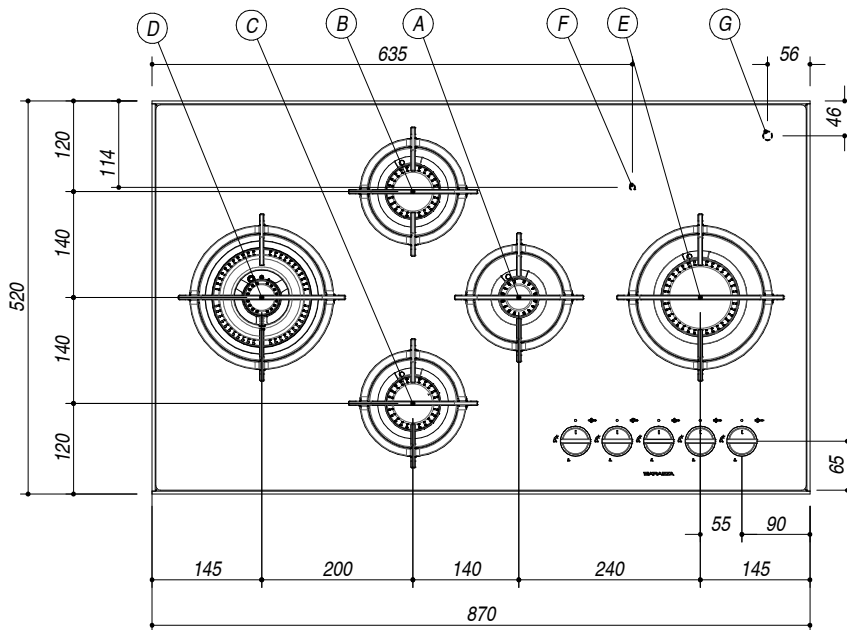

## 1PKM90N

**DESCRIZIONE** Piano cottura Kasai Mood da 90 - 4 gas + 1 doppia corona Flat Eco-Design  
**DESCRIPTION** 90 cm MOOD built-in hob - 4 gas burners + 1 double ring burner Flat Eco-Design

**PESO LORDO** 26 Kg  
**GROSS WEIGHT**

**DIMENSIONI IMBALLO** 990x640x140 mm  
**PACKAGING DIMENSIONS**

- (A) BRUCIATORE AUSILIARIO 1 kW AUXILIARY BURNER
  - (B) BRUCIATORE SEMIRAPIDO 1.75 kW SEMIRAPID BURNER
  - (C) BRUCIATORE SEMIRAPIDO 1.75 kW SEMIRAPID BURNER
  - (D) BRUCIATORE DOPPIA CORONA 4 kW DOUBLE RING BURNER
  - (E) BRUCIATORE RAPIDO 3 kW RAPID BURNER
  - (F) ALLACCIAMENTO ELETTRICO ELECTRICAL CONNECTION
  - (G) CONNESSIONE GAS GAS CONNECTION
- Cornice perimetrale h 40 mm in acciaio inox spessore 4 mm
  - Vetroceramica di spessore 4 mm (4 mm thick glass-ceramic)
  - Bruciatori Flat Eco-design (Burners: Flat Eco Design)
  - Griglie: Ghisa Soft-Touch (Pan support: Soft-Touch cast iron)
  - Incasso: 83x48 cm (Built-in: 83x48 cm)

**SCALA DISEGNO** 1:10  
**DRAWING SCALE**

**TUTTE LE MISURE IN mm**  
**ALL MEASURES IN mm**

**TOLLERANZA LINEARE: ± 0.5 mm**  
**LINEAR TOLERANCE**

**TOLLERANZA ANGOLARE: ± 0.2 °**  
**ANGULAR TOLERANCE**

**FORATURA PER INSTALLAZIONE AD INCASSO**  
**BUILT-IN CUTOUT FOR TOP**

1:20