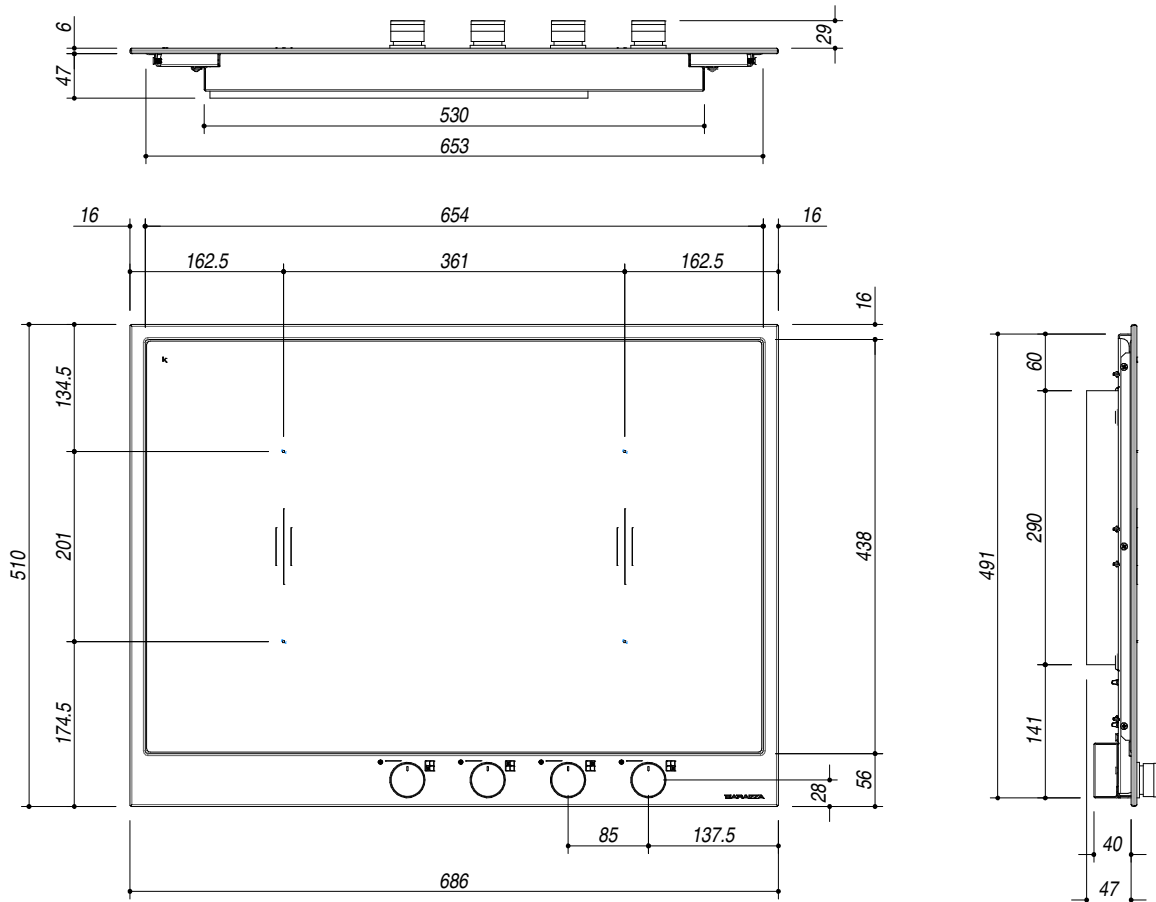

1PBF7ID

DESCRIZIONE Piano cottura B_Free incasso da 70 induzione - 4 zone
DESCRIPTION 70 cm B_Free built-in induction hob - 4 zones

PESO LORDO -
GROSS WEIGHT

DIMENSIONI IMBALLO -
PACKAGING DIMENSIONS

4 ZONE OCTA 210x190 mm 2.1/3 kW n.4 210x190 mm OCTA ZONE 2.1/3 kW

- Acciaio Inox AISI 304 di spessore elevato (AISI 304 extra thick stainless steel)
- Funzioni: regolazione progressiva da 0 a 9, booster, bridge, mantenimento calore, preriscaldamento, blocco elettronico funzioni per sicurezza bambini, spia calore residuo, rilevamento selettivo pentole, spegnimento di sicurezza, limitatore di potenza
 (Functions: progressive adjustment from 0 to 9, booster, bridge, warming level, automatic parboil, electronic child-safety block, residual indicator, selective pan detection, safety switch-off, power management)
- Livelli di potenza regolabili: 1,6 - 2 - 2,8 - 3,5 - 4,3 - 5 - 5,5 - 6 - 7,4 kW
 (adjustable power levels: 1,6 - 2 - 2,8 - 3,5 - 4,3 - 5 - 5,5 - 6 - 7,4 kW)
- Potenza massima assorbita: 7.4 kW (Maximum absorbed power: 7.4 kW)
- Dotazioni: ganci di fissaggio, guarnizione (Equipment: fixing clips, seal)
- Incasso: 66,5x49,5 cm (Built-in: 66,5x49,5)

SCALA DISEGNO 1:7.5
DRAWING SCALE

TUTTE LE MISURE IN mm
ALL MEASURES IN mm

TOLLERANZA LINEARE: ± 0.5 mm
LINEAR TOLERANCE

TOLLERANZA ANGOLARE: ± 0.2 °
ANGULAR TOLERANCE

FORATURA PER INSTALLAZIONE AD INCASSO
BUILT-IN CUTOUT FOR TOP