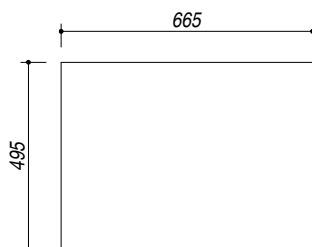

1PBF7ID

DESCRIZIONE Piano cottura B_Free incasso da 70 induzione - 4 zone
DESCRIPTION 70 cm B_Free built-in induction hob - 4 zones

PESO LORDO -
GROSS WEIGHT

DIMENSIONI IMBALLO -
PACKAGING DIMENSIONS

4 ZONE OCTA 210x190 mm 2.1/3 kW n.4 210x190 mm OCTA ZONE 2.1/3 kW

- Acciaio Inox AISI 304 di spessore elevato (AISI 304 extra thick stainless steel)
- Funzioni: regolazione progressiva da 0 a 9, booster, bridge, mantenimento calore, preriscaldamento, blocco elettronico funzioni per sicurezza bambini, spia calore residuo, rilevamento selettivo pentole, spegnimento di sicurezza, limitatore di potenza
 (Functions: progressive adjustment from 0 to 9, booster, bridge, warming level, automatic parboil, electronic child-safety block, residual indicator, selective pan detection, safety switch-off, power management)
- Livelli di potenza regolabili: 1,6 - 2 - 2,8 - 3,5 - 4,3 - 5 - 5,5 - 6 - 7,4 kW
 (adjustable power levels: 1,6 - 2 - 2,8 - 3,5 - 4,3 - 5 - 5,5 - 6 - 7,4 kW)
- Potenza massima assorbita: 7.4 kW (Maximum absorbed power: 7.4 kW)
- Dotazioni: ganci di fissaggio, guarnizione (Equipment: fixing clips, seal)
- Incasso: 66,5x49,5 cm (Built-in: 66,5x49,5)

SCALA DISEGNO 1:7.5
DRAWING SCALE

TUTTE LE MISURE IN mm
ALL MEASURES IN mm

TOLLERANZA LINEARE: ± 0.5 mm
LINEAR TOLERANCE

TOLLERANZA ANGOLARE: ± 0.2 °
ANGULAR TOLERANCE

FORATURA PER INSTALLAZIONE AD INCASSO
BUILT-IN CUTOUT FOR TOP