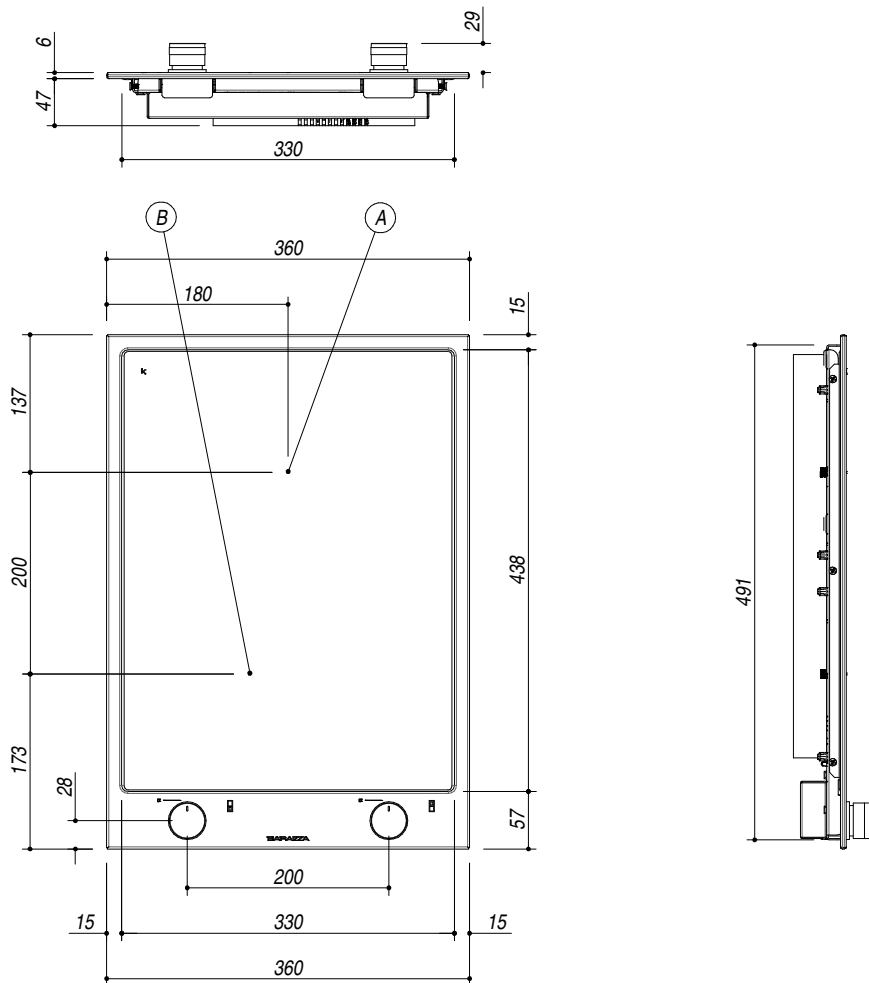

1PBF3ID

DESCRIZIONE Piano cottura B_Free incasso da 36 - 2 zone a induzione
DESCRIPTION 36 cm B_Free built-in hob - 2 induction zones

PESO LORDO 8.1 Kg
GROSS WEIGHT

DIMENSIONI IMBALLO 440x580x185 mm
PACKAGING DIMENSIONS

- Ⓐ ZONA ø200 mm 2,3/3 kW ø200 mm ZONE 2,3/3 kW
- Ⓑ ZONA ø160 mm 1,4/2,1 kW ø160 mm ZONE 1,4/2,1 kW

- Acciaio Inox AISI 304 di spessore elevato (*AISI 304 extra thick stainless steel*)
- Funzioni: Booster, regolazione progressiva da 0 a 9, mantenimento calore, preriscaldamento, blocco elettronico funzioni per sicurezza bambini, spia calore residuo, rilevamento selettivo pentole, spegnimento di sicurezza, limitatore di potenza
 (*Functions: booster, progressive adjustment from 0 to 9, warming level, automatic parboil, electronic child-safety block, residual indicator, selective pan detection, safety switch-off, power management*)
- Livelli di potenza regolabili: 1,6 - 2 - 2,4 - 2,8 - 3,2 - 3,7 kW
 (*adjustable power levels: 1,6 - 2 - 2,4 - 2,8 - 3,2 - 3,7 kW*)
- Potenza massima assorbita: 3,7 kW (*Maximum absorbed power: 3,7 kW*)
- Dotazioni: ganci di fissaggio, guarnizione (*Equipment: fixing clips, seal*)
- Incasso: 34x49,5 cm (*Built-in: 34x49,5*)

SCALA DISEGNO 1:7.5
DRAWING SCALE

TUTTE LE MISURE IN mm
ALL MEASURES IN mm

TOLLERANZA LINEARE: ± 0.5 mm
LINEAR TOLERANCE

TOLLERANZA ANGOLARE: ± 0.2 °
ANGULAR TOLERANCE

FORATURA PER INSTALLAZIONE AD INCASSO
BUILT-IN CUTOUT FOR TOP