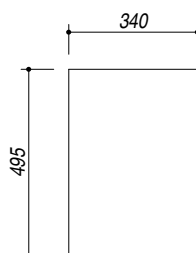

1PBF3ID

DESCRIZIONE Piano cottura B_Free incasso da 36 - 2 zone a induzione
DESCRIPTION 36 cm B_Free built-in hob - 2 induction zones

PESO LORDO 8.1 Kg
GROSS WEIGHT

DIMENSIONI IMBALLO 440x580x185 mm
PACKAGING DIMENSIONS

- Ⓐ ZONA ø200 mm 2,3/3 kW ø200 mm ZONE 2,3/3 kW
- Ⓑ ZONA ø160 mm 1,4/2,1 kW ø160 mm ZONE 1,4/2,1 kW

- Acciaio Inox AISI 304 di spessore elevato (*AISI 304 extra thick stainless steel*)
- Funzioni: Booster, regolazione progressiva da 0 a 9, mantenimento calore, preriscaldamento, blocco elettronico funzioni per sicurezza bambini, spia calore residuo, rilevamento selettivo pentole, spegnimento di sicurezza, limitatore di potenza
 (*Functions: booster, progressive adjustment from 0 to 9, warming level, automatic parboil, electronic child-safety block, residual indicator, selective pan detection, safety switch-off, power management*)
- Livelli di potenza regolabili: 1,6 - 2 - 2,4 - 2,8 - 3,2 - 3,7 kW
 (*adjustable power levels: 1,6 - 2 - 2,4 - 2,8 - 3,2 - 3,7 kW*)
- Potenza massima assorbita: 3,7 kW (*Maximum absorbed power: 3,7 kW*)
- Dotazioni: ganci di fissaggio, guarnizione (*Equipment: fixing clips, seal*)
- Incasso: 34x49,5 cm (*Built-in: 34x49,5*)

SCALA DISEGNO 1:7.5
DRAWING SCALE

TUTTE LE MISURE IN mm
ALL MEASURES IN mm

TOLLERANZA LINEARE: ± 0.5 mm
LINEAR TOLERANCE

TOLLERANZA ANGOLARE: ± 0.2 °
ANGULAR TOLERANCE

FORATURA PER INSTALLAZIONE AD INCASSO
BUILT-IN CUTOUT FOR TOP