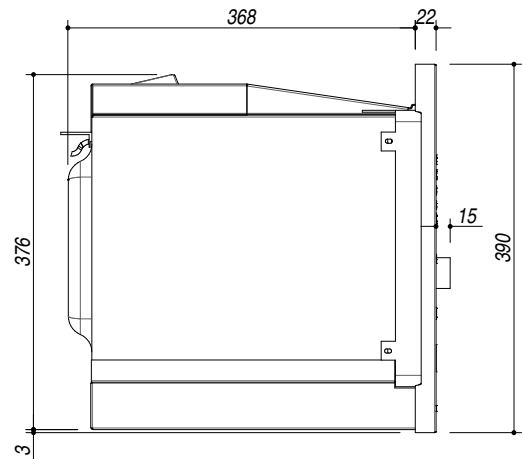

1MOI

DESCRIZIONE Forno microonde da incasso
DESCRIPTION Built-in Microwave oven

PESO LORDO 21 KG
GROSS WEIGHT

DIMENSIONI IMBALLO 500 x 650 x 455 mm
PACKAGING DIMENSIONS

1MOI - Acciaio Satinato (Satin Steel)
 1MOIV - Acciaio Vintage (Vintage Steel)

- 6 Funzioni di cottura (*six cooking function*)
- Programmazione automatica per 8 tipologie di alimento (*Automatic programming for 8 type of food*)
- Capacità: 25 litri (*Capacity: 25 litres*)
- Caratteristiche: interno acciaio inox, interno porta in vetro, porta 2 vetri e apertura a libro, luce interna (*Features: stainless steel interior, internal glass door, 2-glass door and hinged opening, internal light*)
- Dotazioni: piatto girevole estraibile, griglia alzata removibile per grill (*Equipment: removable turnplate, removable raised grill*)
- Dispositivi di sicurezza: blocco elettronico funzioni (*Safety device: electronic lock functions*)
- Potenza massima assorbita: 1,45kW (*Maximum absorbed power: 1,45kW*)

SCALA DISEGNO 1:10 TUTTE LE MISURE IN mm
 DRAWING SCALE ALL MEASURES IN mm

TOLLERANZA LINEARE: ± 0.5 mm
 LINEAR TOLLERANCE

TOLLERANZA ANGOLARE: ± 0.2 °
 ANGULAR TOLLERANCE

SCHEMA PER INSTALLAZIONE
 INSTALLATION DRAWINGS