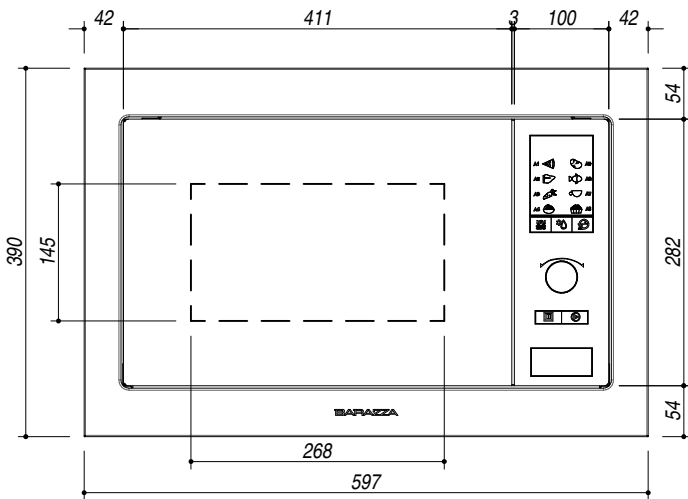

1MOI

DESCRIZIONE Forno microonde da incasso
DESCRIPTION Built-in Microwave oven

PESO LORDO 21 KG
GROSS WEIGHT

DIMENSIONI IMBALLO 500 x 650 x 455 mm
PACKAGING DIMENSIONS

1MOI - Acciaio Satinato (Satin Steel)
 1MOIV - Acciaio Vintage (Vintage Steel)

- 6 Funzioni di cottura (*six cooking function*)
- Programmazione automatica per 8 tipologie di alimento (*Automatic programming for 8 type of food*)
- Capacità: 25 litri (*Capacity: 25 litres*)
- Caratteristiche: interno acciaio inox, interno porta in vetro, porta 2 vetri e apertura a libro, luce interna (*Features: stainless steel interior, internal glass door, 2-glass door and hinged opening, internal light*)
- Dotazioni: piatto girevole estraibile, griglia alzata removibile per grill (*Equipment: removable turnplate, removable raised grill*)
- Dispositivi di sicurezza: blocco elettronico funzioni (*Safety device: electronic lock functions*)
- Potenza massima assorbita: 1,45kW (*Maximum absorbed power: 1,45kW*)

SCALA DISEGNO 1:10 TUTTE LE MISURE IN mm
 DRAWING SCALE ALL MEASURES IN mm

TOLLERANZA LINEARE: ± 0.5 mm
 LINEAR TOLLERANCE

TOLLERANZA ANGOLARE: ± 0.2 °
 ANGULAR TOLLERANCE

SCHEMA PER INSTALLAZIONE
 INSTALLATION DRAWINGS