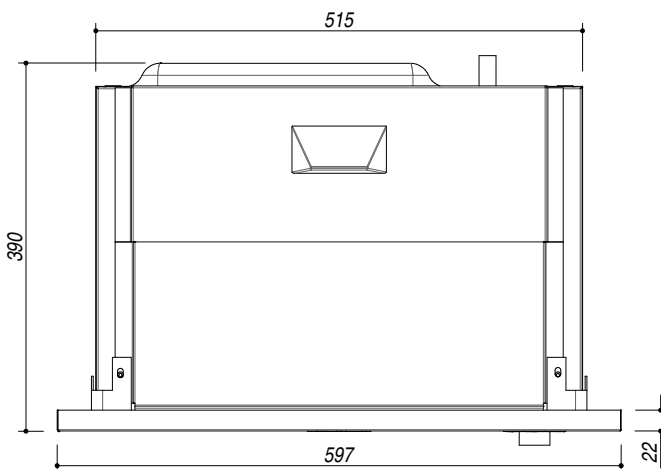

1MOI

DESCRIZIONE Forno microonde da incasso
DESCRIPTION Built-in Microwave oven

PESO LORDO 21 KG
GROSS WEIGHT

DIMENSIONI IMBALLO 500 x 650 x 455 mm
PACKAGING DIMENSIONS

1MOI - Acciaio Satinato (Satin Steel)
 1MOIV - Acciaio Vintage (Vintage Steel)

- 6 Funzioni di cottura (*six cooking function*)
- Programmazione automatica per 8 tipologie di alimento (*Automatic programming for 8 type of food*)
- Capacità: 25 litri (*Capacity: 25 litres*)
- Caratteristiche: interno acciaio inox, interno porta in vetro, porta 2 vetri e apertura a libro, luce interna (*Features: stainless steel interior, internal glass door, 2-glass door and hinged opening, internal light*)
- Dotazioni: piatto girevole estraibile, griglia alzata removibile per grill (*Equipment: removable turnplate, removable raised grill*)
- Dispositivi di sicurezza: blocco elettronico funzioni (*Safety device: electronic lock functions*)
- Potenza massima assorbita: 1,45kW (*Maximum absorbed power: 1,45kW*)

SCALA DISEGNO 1:10 TUTTE LE MISURE IN mm
 DRAWING SCALE ALL MEASURES IN mm

TOLLERANZA LINEARE: ± 0.5 mm
 LINEAR TOLLERANCE

TOLLERANZA ANGOLARE: ± 0.2 °
 ANGULAR TOLLERANCE

SCHEMA PER INSTALLAZIONE
 INSTALLATION DRAWINGS