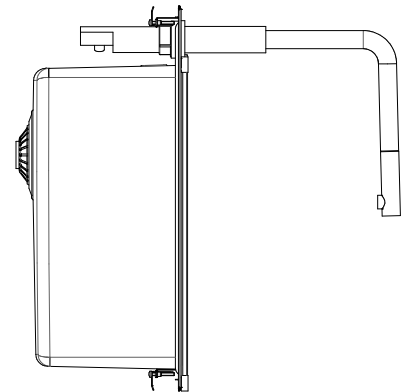

1LUN8K

DESCRIZIONE Lavello UNIQUE Kit incasso da 79x51 - 1 vasca + kit accessori e rubinetto
DESCRIPTION 79x51 cm UNIQUE built-in sink - 1 bowl + accessories and tap kit

PESO LORDO 16.5 kg **DIMENSIONI IMBALLO** 1020x690x470 mm
GROSS WEIGHT **PACKAGING DIMENSIONS**

- Vasca Raggio "15" (Bowl with radius "15")
- Acciaio Inox Vintage AISI 304 di spessore elevato (Extra thick Vintage stainless steel AISI 304)
- Dimensione vasca: 71x40x19.5 h cm (Bowl dimension: 71x40x19.5 h cm)
- Dotazioni: pilettono 3"1/2, salterello, copripilettono in acciaio inox, troppo-pieno con scarico perimetrale, ^(A) tagliere in HPL nero 1TOF26N, griglia multiuso 1GSPA, rubinetto Unique Two Doccia 1RUBUN2D, salterello smart nero (Included: basket strainer waste stainless steel 3"1/2, stainless steel drain cover, perimeter overflow, 1TOF26N black HPL chopping board, 1GSPA multipurpose rack, 1RUBUN2D Unique two shower mixer tap, balck smart pop-up plug)
- Foro rubinetto: 2 fori di serie (Tap Hole: 2 series hole) ^(B)
- Base inserimento vasca: 80 (Base unit for bowl: 80)
- Incasso: 77x49 cm (built-in: 77x49)