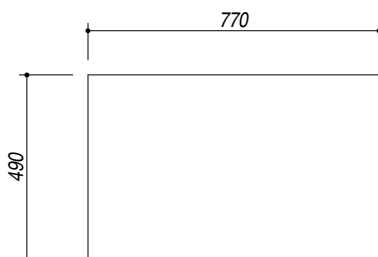

1LUN8K

DESCRIZIONE Lavello UNIQUE Kit incasso da 79x51 - 1 vasca + kit accessori e rubinetto
DESCRIPTION 79x51 cm UNIQUE built-in sink - 1 bowl + accessories and tap kit

PESO LORDO 16.5 kg **DIMENSIONI IMBALLO** 1020x690x470 mm
GROSS WEIGHT **PACKAGING DIMENSIONS**

- Vasca Raggio "15" (Bowl with radius "15")
- Acciaio Inox Vintage AISI 304 di spessore elevato (Extra thick Vintage stainless steel AISI 304)
- Dimensione vasca: 71x40x19.5 h cm (Bowl dimension: 71x40x19.5 h cm)
- Dotazioni: pilettono 3"1/2, salterello, copripilettono in acciaio inox, troppo-pieno con scarico perimetrale, ^(A) tagliere in HPL nero 1TOF26N, griglia multiuso 1GSPA, rubinetto Unique Two Doccia 1RUBUN2D, salterello smart nero (Included: basket strainer waste stainless steel 3"1/2, stainless steel drain cover, perimeter overflow, 1TOF26N black HPL chopping board, 1GSPA multipurpose rack, 1RUBUN2D Unique two shower mixer tap, balck smart pop-up plug)
- Foro rubinetto: 2 fori di serie (Tap Hole: 2 series hole) ^(B)
- Base inserimento vasca: 80 (Base unit for bowl: 80)
- Incasso: 77x49 cm (built-in: 77x49)

SCALA DISEGNO 1:10

TUTTE LE MISURE IN mm
ALL MEASURES IN mm

TOLLERANZA LINEARE: ± 0.5 mm
LINEAR TOLERANCE

TOLLERANZA ANGOLARE: ± 0.2 °
ANGULAR TOLERANCE

FORATURA PER INSTALLAZIONE AD INCASSO
BUILT-IN CUTOUT FOR TOP