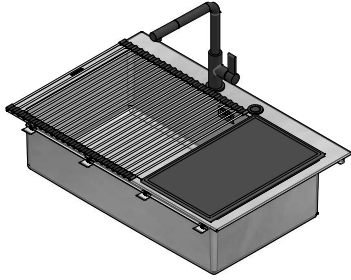

1LUN8K

DESCRIZIONE Lavello UNIQUE Kit incasso da 79x51 - 1 vasca + kit accessori e rubinetto
DESCRIPTION 79x51 cm UNIQUE built-in sink - 1 bowl + accessories and tap kit

PESO LORDO 16.5 kg **DIMENSIONI IMBALLO** 1020x690x470 mm
GROSS WEIGHT **PACKAGING DIMENSIONS**

- Vasca Raggio "15" (Bowl with radius "15")
- Acciaio Inox Vintage AISI 304 di spessore elevato (Extra thick Vintage stainless steel AISI 304)
- Dimensione vasca: 71x40x19.5 h cm (Bowl dimension: 71x40x19.5 h cm)
- Dotazioni: pilettono 3"1/2, salterello, copripilettono in acciaio inox, troppo-pieno con scarico perimetrale, ^(A) tagliere in HPL nero 1TOF26N, griglia multiuso 1GSPA, rubinetto Unique Two Doccia 1RUBUN2D, salterello smart nero (Included: basket strainer waste stainless steel 3"1/2, stainless steel drain cover, perimeter overflow, 1TOF26N black HPL chopping board, 1GSPA multipurpose rack, 1RUBUN2D Unique two shower mixer tap, balck smart pop-up plug)
- Foro rubinetto: 2 fori di serie (Tap Hole: 2 series hole) ^(B)
- Base inserimento vasca: 80 (Base unit for bowl: 80)
- Incasso: 77x49 cm (built-in: 77x49)