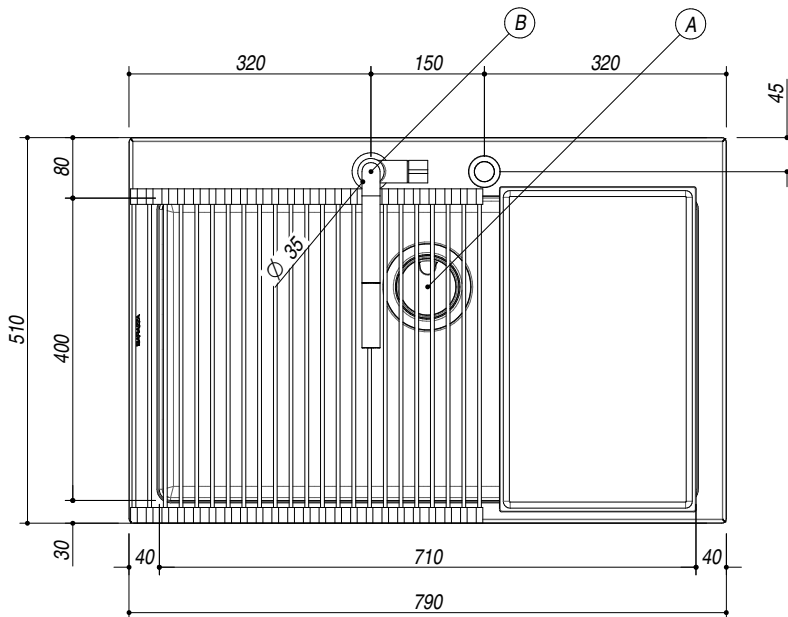

1LUN8K

DESCRIZIONE Lavello UNIQUE Kit incasso da 79x51 - 1 vasca + kit accessori e rubinetto
DESCRIPTION 79x51 cm UNIQUE built-in sink - 1 bowl + accessories and tap kit

PESO LORDO 16.5 kg **DIMENSIONI IMBALLO** 1020x690x470 mm
GROSS WEIGHT **PACKAGING DIMENSIONS**

- Vasca Raggio "15" (Bowl with radius "15")
- Acciaio Inox Vintage AISI 304 di spessore elevato (Extra thick Vintage stainless steel AISI 304)
- Dimensione vasca: 71x40x19.5 h cm (Bowl dimension: 71x40x19.5 h cm)
- Dotazioni: pilettono 3"1/2, salterello, copripilettono in acciaio inox, troppo-pieno con scarico perimetrale, ^(A) tagliere in HPL nero 1TOF26N, griglia multiuso 1GSPA, rubinetto Unique Two Doccia 1RUBUN2D, salterello smart nero (Included: basket strainer waste stainless steel 3"1/2, stainless steel drain cover, perimeter overflow, 1TOF26N black HPL chopping board, 1GSPA multipurpose rack, 1RUBUN2D Unique two shower mixer tap, balck smart pop-up plug)
- Foro rubinetto: 2 fori di serie (Tap Hole: 2 series hole) ^(B)
- Base inserimento vasca: 80 (Base unit for bowl: 80)
- Incasso: 77x49 cm (built-in: 77x49)

SCALA DISEGNO 1:10

TUTTE LE MISURE IN mm
ALL MEASURES IN mm

TOLLERANZA LINEARE: ± 0.5 mm
LINEAR TOLERANCE

TOLLERANZA ANGOLARE: ± 0.2 °
ANGULAR TOLERANCE

FORATURA PER INSTALLAZIONE AD INCASSO
BUILT-IN CUTOUT FOR TOP