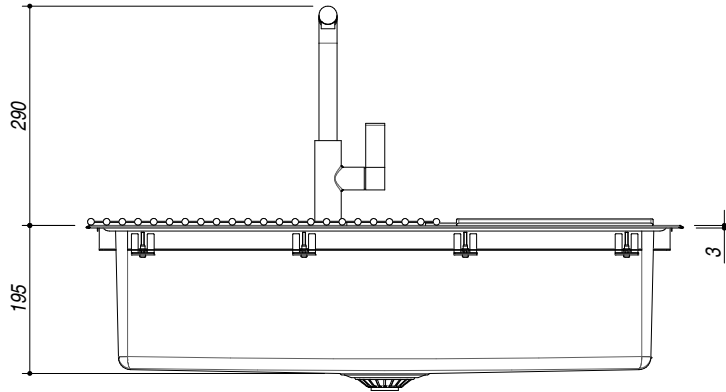

1LUN8K

DESCRIZIONE Lavello UNIQUE Kit incasso da 79x51 - 1 vasca + kit accessori e rubinetto
DESCRIPTION 79x51 cm UNIQUE built-in sink - 1 bowl + accessories and tap kit

PESO LORDO 16.5 kg **DIMENSIONI IMBALLO** 1020x690x470 mm
GROSS WEIGHT **PACKAGING DIMENSIONS**

- Vasca Raggio "15" (Bowl with radius "15")
- Acciaio Inox Vintage AISI 304 di spessore elevato (Extra thick Vintage stainless steel AISI 304)
- Dimensione vasca: 71x40x19.5 h cm (Bowl dimension: 71x40x19.5 h cm)
- Dotazioni: pilettono 3"1/2, salterello, copripilettono in acciaio inox, troppo-pieno con scarico perimetrale, ^(A) tagliere in HPL nero 1TOF26N, griglia multiuso 1GSPA, rubinetto Unique Two Doccia 1RUBUN2D, salterello smart nero (Included: basket strainer waste stainless steel 3"1/2, stainless steel drain cover, perimeter overflow, 1TOF26N black HPL chopping board, 1GSPA multipurpose rack, 1RUBUN2D Unique two shower mixer tap, balck smart pop-up plug)
- Foro rubinetto: 2 fori di serie (Tap Hole: 2 series hole) ^(B)
- Base inserimento vasca: 80 (Base unit for bowl: 80)
- Incasso: 77x49 cm (built-in: 77x49)

SCALA DISEGNO 1:10

TUTTE LE MISURE IN mm
ALL MEASURES IN mm

TOLLERANZA LINEARE: ± 0.5 mm
LINEAR TOLERANCE

TOLLERANZA ANGOLARE: ± 0.2 °
ANGULAR TOLERANCE

FORATURA PER INSTALLAZIONE AD INCASSO
BUILT-IN CUTOUT FOR TOP