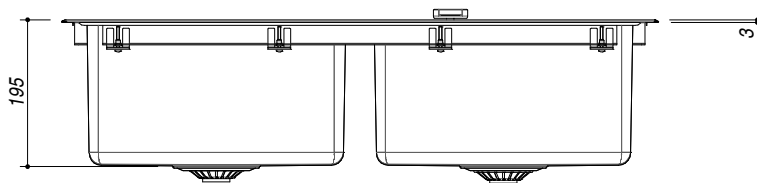

## 1LUN82

**DESCRIZIONE** Lavello UNIQUE incasso da 79x51 - 2 vasche  
**DESCRIPTION** 79x51 cm UNIQUE built-in sink - 2 bowls

**PESO LORDO** 10.5 kg  
**GROSS WEIGHT**

**DIMENSIONI IMBALLO** 895x550x280 mm  
**PACKAGING DIMENSIONS**

- Vasca Raggio "15" (Bowl with radius "15")
- Acciaio Inox Vintage AISI 304 di spessore elevato (Extra thick Vintage Stainless steel AISI 304)
- Dimensioni vasche: 34x40x19.5 h cm (Bowls dimension: 34x40x19.5 h cm)
- Dotazioni: pilettoni 3"1/2, salterello, copripilettoni in acciaio inox, troppo-pieno con scarico perimetrale (A)
- (Included: basket strainer waste stainless steel 3"1/2)
- Foro rubinetto: 2 fori di serie (Mixer Tap Hole: 2 series hole) (B)
- Base inserimento vasca: 80 (Base unit for bowl: 80)
- Incasso: 77x49 cm (built-in: 77x49)

**SCALA DISEGNO** 1:10  
**DRAWING SCALE**

**TUTTE LE MISURE IN mm**  
**ALL MEASURES IN mm**

**TOLLERANZA LINEARE: ± 0.5 mm**  
**LINEAR TOLLERANCE**

**TOLLERANZA ANGOLARE: ± 0.2 °**  
**ANGULAR TOLLERANCE**