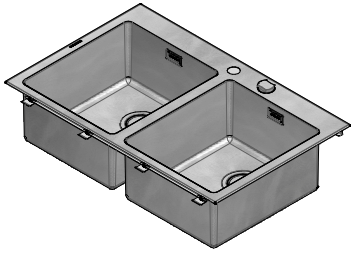

## 1LUN82

**DESCRIZIONE** Lavello UNIQUE incasso da 79x51 - 2 vasche  
**DESCRIPTION** 79x51 cm UNIQUE built-in sink - 2 bowls

**PESO LORDO** 10.5 kg  
**GROSS WEIGHT**

**DIMENSIONI IMBALLO** 895x550x280 mm  
**PACKAGING DIMENSIONS**

- Vasca Raggio "15" (Bowl with radius "15")
- Acciaio Inox Vintage AISI 304 di spessore elevato (Extra thick Vintage Stainless steel AISI 304)
- Dimensioni vasche: 34x40x19.5 h cm (Bowls dimension: 34x40x19.5 h cm)
- Dotazioni: pilettoni 3"1/2, salterello, copripilettoni in acciaio inox, troppo-pieno con scarico perimetrale (A)
- (Included: basket strainer waste stainless steel 3"1/2)
- Foro rubinetto: 2 fori di serie (Mixer Tap Hole: 2 series hole) (B)
- Base inserimento vasca: 80 (Base unit for bowl: 80)
- Incasso: 77x49 cm (built-in: 77x49)