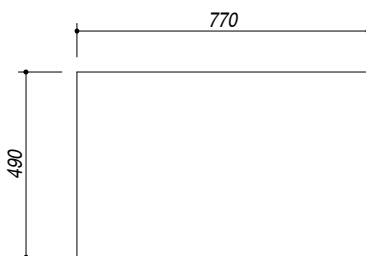

SCALA DISEGNO 1:10
DRAWING SCALE

TUTTE LE MISURE IN mm
ALL MEASURES IN mm

TOLLERANZA LINEARE: ± 0.5 mm
LINEAR TOLLERANCE

TOLLERANZA ANGOLARE: ± 0.2 °
ANGULAR TOLLERANCE

FORATURA PER INSTALLAZIONE AD INCASSO
BUILT-IN CUTOUT FOR TOP