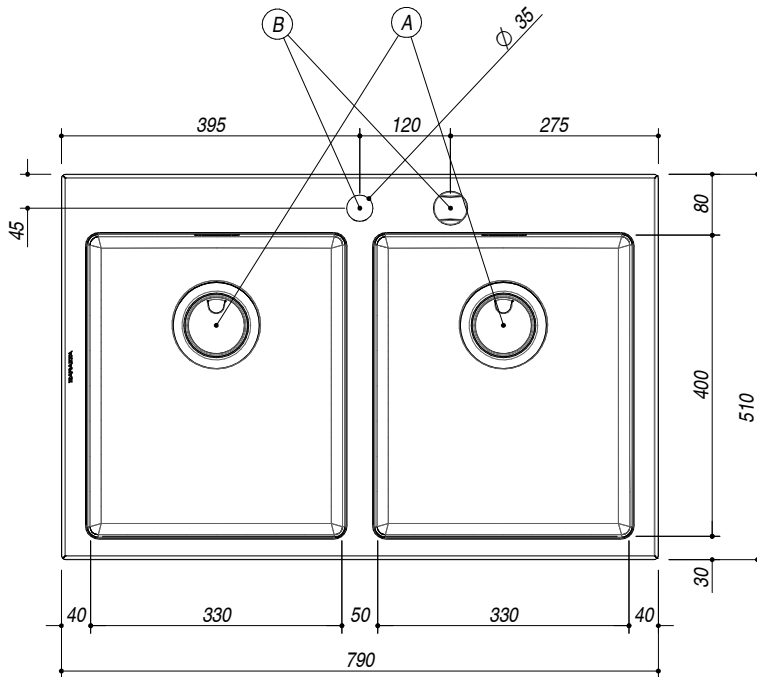

## 1LUN82

**DESCRIZIONE** Lavello UNIQUE incasso da 79x51 - 2 vasche  
**DESCRIPTION** 79x51 cm UNIQUE built-in sink - 2 bowls

**PESO LORDO** 10.5 kg  
**GROSS WEIGHT**

**DIMENSIONI IMBALLO** 895x550x280 mm  
**PACKAGING DIMENSIONS**

- Vasca Raggio "15" (Bowl with radius "15")
- Acciaio Inox Vintage AISI 304 di spessore elevato (Extra thick Vintage Stainless steel AISI 304)
- Dimensioni vasche: 34x40x19.5 h cm (Bowls dimension: 34x40x19.5 h cm)
- Dotazioni: pilettoni 3"1/2, salterello, copripilettoni in acciaio inox, troppo-pieno con scarico perimetrale (A)
- (Included: basket strainer waste stainless steel 3"1/2)
- Foro rubinetto: 2 fori di serie (Mixer Tap Hole: 2 series hole) (B)
- Base inserimento vasca: 80 (Base unit for bowl: 80)
- Incasso: 77x49 cm (built-in: 77x49)

**SCALA DISEGNO** 1:10  
**DRAWING SCALE**

**TUTTE LE MISURE IN mm**  
**ALL MEASURES IN mm**

**TOLLERANZA LINEARE: ± 0.5 mm**  
**LINEAR TOLLERANCE**

**TOLLERANZA ANGOLARE: ± 0.2 °**  
**ANGULAR TOLLERANCE**