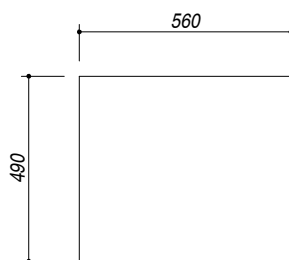

SCALA DISEGNO 1:10
DRAWING SCALE

TUTTE LE MISURE IN mm
ALL MEASURES IN mm

TOLLERANZA LINEARE: ± 0.5 mm
LINEAR TOLERANCE

TOLLERANZA ANGOLARE: ± 0.2 °
ANGULAR TOLERANCE

FORATURA PER INSTALLAZIONE AD INCASSO
BUILT-IN CUTOUT FOR TOP