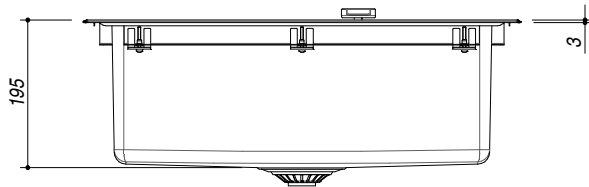

## 1LUN61

**DESCRIZIONE** Lavello UNIQUE incasso da 58x51 - 1 vasca  
**DESCRIPTION** 58x51 cm UNIQUE built-in sink - 1 bowl

**PESO LORDO** 8 kg  
**GROSS WEIGHT**

**DIMENSIONI IMBALLO** 625x550x280 mm  
**PACKAGING DIMENSIONS**

- Vasca Raggio "15" (Bowl with radius "15")
- Acciaio Inox Vintage AISI 304 di spessore elevato (Extra thick Vintage stainless steel AISI 304)
- Dimensione vasca: 50x40x19.5 h cm (Bowl dimension: 50x40x19.5 h cm)
- Dotazioni pilettone 3"1/2, salterello, copripilettone in acciaio inox, troppo-pieno con scarico perimetrale (A) (Equipment: basket strainer waste stainless steel 3"1/2, stainless steel drain cover, perimeter overflow)
- Foro rubinetto: 2 fori di serie (Mixer Tap Hole: 2 series hole) (B)
- Base inserimento vasca: 60 (Base unit for bowl: 60)
- Incasso: 56x49 cm (built-in: 56x49)

**SCALA DISEGNO** 1:10  
**DRAWING SCALE**

**TUTTE LE MISURE IN mm**  
**ALL MEASURES IN mm**

**TOLLERANZA LINEARE: ± 0.5 mm**  
**LINEAR TOLERANCE**

**TOLLERANZA ANGOLARE: ± 0.2 °**  
**ANGULAR TOLERANCE**