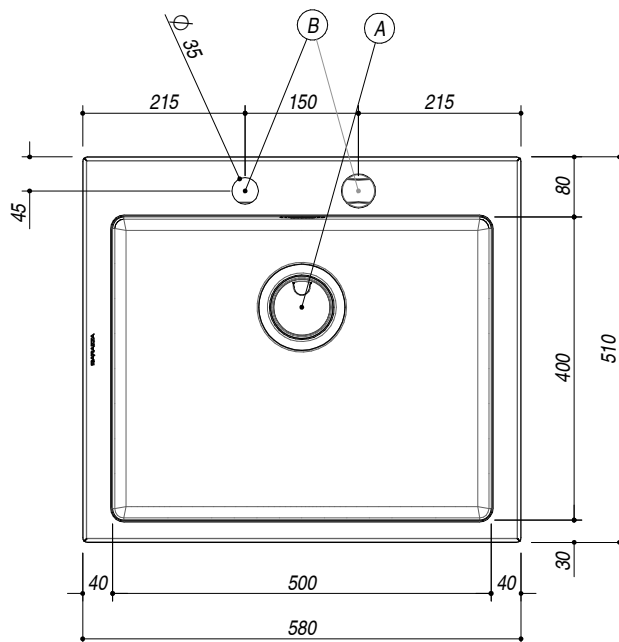

## 1LUN61

**DESCRIZIONE** Lavello UNIQUE incasso da 58x51 - 1 vasca  
**DESCRIPTION** 58x51 cm UNIQUE built-in sink - 1 bowl

**PESO LORDO** 8 kg  
**GROSS WEIGHT**

**DIMENSIONI IMBALLO** 625x550x280 mm  
**PACKAGING DIMENSIONS**

- Vasca Raggio "15" (Bowl with radius "15")
- Acciaio Inox Vintage AISI 304 di spessore elevato (Extra thick Vintage stainless steel AISI 304)
- Dimensione vasca: 50x40x19.5 h cm (Bowl dimension: 50x40x19.5 h cm)
- Dotazioni pilettone 3"1/2, salterello, copripilettone in acciaio inox, troppo-pieno con scarico perimetrale (A) (Equipment: basket strainer waste stainless steel 3"1/2, stainless steel drain cover, perimeter overflow)
- Foro rubinetto: 2 fori di serie (Mixer Tap Hole: 2 series hole) (B)
- Base inserimento vasca: 60 (Base unit for bowl: 60)
- Incasso: 56x49 cm (built-in: 56x49)

**SCALA DISEGNO** 1:10  
**DRAWING SCALE**

**TUTTE LE MISURE IN mm**  
**ALL MEASURES IN mm**

**TOLLERANZA LINEARE: ± 0.5 mm**  
**LINEAR TOLERANCE**

**TOLLERANZA ANGOLARE: ± 0.2 °**  
**ANGULAR TOLERANCE**