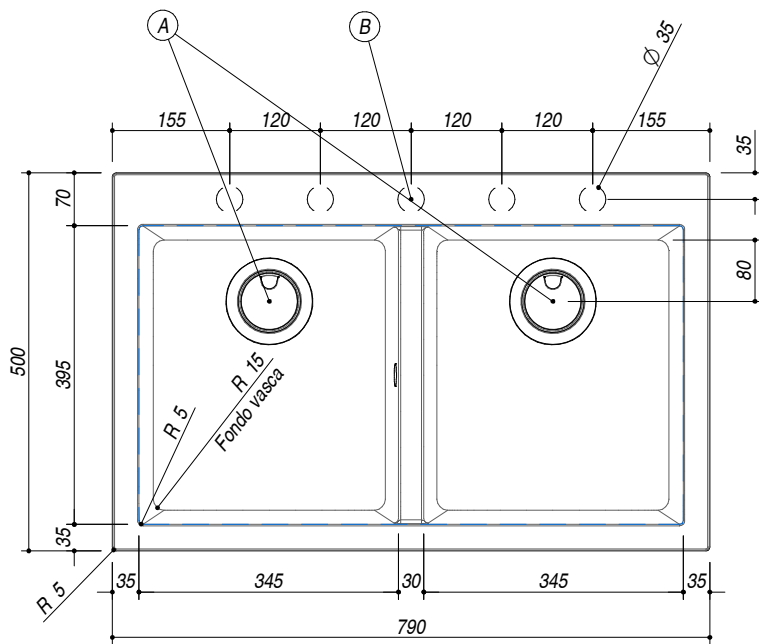

## 1LS082

**DESCRIZIONE** Lavello SOUL incasso 79x50 - 2 Vasche  
**DESCRIPTION** 79x50 cm SOUL built-in sink - 2 bowls

**PESO LORDO** 17.6 kg **DIMENSIONI IMBALLO** 870x580x290 mm  
**GROSS WEIGHT** **PACKAGING DIMENSIONS**

1LS082B Granito Bianco *White Granite*  
 1LS082N Granito Nero *Black Granite*

(A) **SCARICO 3"1/2**  
 (B) **PREDISPOSIZIONE PER 5 FORI RUBINETTO**

- Dimensione vasca: 34.5x39.5x21 h cm (*Bowl dimension: 34.5x39.5x21 h cm*)  
 - Dotazioni: pilettono 3"1/2, copripilettono in acciaio inox, troppo pieno  
 (*Equipment: 3"1/2 basket strainer waste, cover strainer waste, overflow*)  
 - Base inserimento vasca: 80 (*Base unit for bowl: 80*)  
 - Incasso: 77x48 cm (*built-in: 77x48 cm*)

**SCALA DISEGNO** 1:10

**TUTTE LE MISURE IN mm**  
**ALL MEASURES IN mm**

**TOLLERANZA LINEARE:** ± 0.5 mm  
**LINEAR TOLERANCE**

**TOLLERANZA ANGOLARE:** ± 0.2 °  
**ANGULAR TOLERANCE**

**FORATURA PER INSTALLAZIONE AD INCASSO**  
**BUILT-IN CUTOUT FOR TOP**