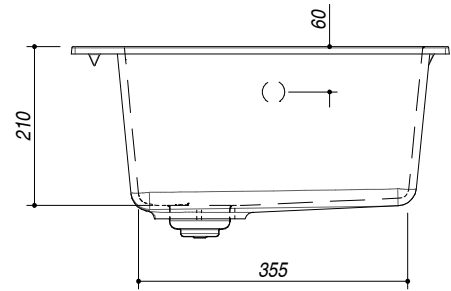

## 1LS082

**DESCRIZIONE** Lavello SOUL incasso 79x50 - 2 Vasche  
**DESCRIPTION** 79x50 cm SOUL built-in sink - 2 bowls

**PESO LORDO** 17.6 kg **DIMENSIONI IMBALLO** 870x580x290 mm  
**GROSS WEIGHT** **PACKAGING DIMENSIONS**

1LS082B Granito Bianco *White Granite*  
 1LS082N Granito Nero *Black Granite*

(A) **SCARICO 3"1/2**  
 (B) **PREDISPOSIZIONE PER 5 FORI RUBINETTO**

- Dimensione vasca: 34.5x39.5x21 h cm (*Bowl dimension: 34.5x39.5x21 h cm*)  
 - Dotazioni: pilettono 3"1/2, copripilettono in acciaio inox, troppo pieno  
 (*Equipment: 3"1/2 basket strainer waste, cover strainer waste, overflow*)  
 - Base inserimento vasca: 80 (*Base unit for bowl: 80*)  
 - Incasso: 77x48 cm (*built-in: 77x48 cm*)

**SCALA DISEGNO** 1:10

**TUTTE LE MISURE IN mm**  
**ALL MEASURES IN mm**

**TOLLERANZA LINEARE:** ± 0.5 mm  
**LINEAR TOLERANCE**

**TOLLERANZA ANGOLARE:** ± 0.2 °  
**ANGULAR TOLERANCE**

**FORATURA PER INSTALLAZIONE AD INCASSO**  
**BUILT-IN CUTOUT FOR TOP**