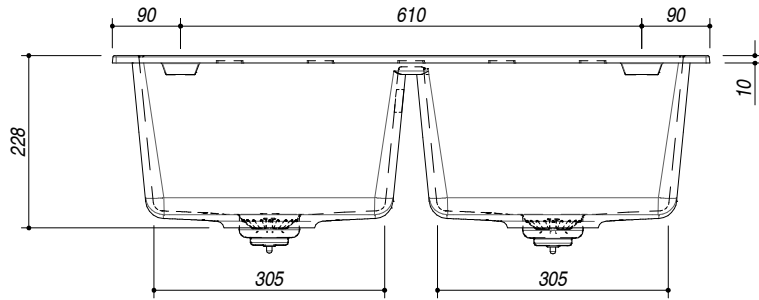

## 1LS082

**DESCRIZIONE** Lavello SOUL incasso 79x50 - 2 Vasche  
**DESCRIPTION** 79x50 cm SOUL built-in sink - 2 bowls

**PESO LORDO** 17.6 kg **DIMENSIONI IMBALLO** 870x580x290 mm  
**GROSS WEIGHT** **PACKAGING DIMENSIONS**

1LS082B Granito Bianco *White Granite*  
 1LS082N Granito Nero *Black Granite*

(A) **SCARICO 3"1/2**  
 (B) **PREDISPOSIZIONE PER 5 FORI RUBINETTO**

- Dimensione vasca: 34.5x39.5x21 h cm (*Bowl dimension: 34.5x39.5x21 h cm*)  
 - Dotazioni: pilettono 3"1/2, copripilettono in acciaio inox, troppo pieno  
 (*Equipment: 3"1/2 basket strainer waste, cover strainer waste, overflow*)  
 - Base inserimento vasca: 80 (*Base unit for bowl: 80*)  
 - Incasso: 77x48 cm (*built-in: 77x48 cm*)

**SCALA DISEGNO** 1:10

**TUTTE LE MISURE IN mm**  
**ALL MEASURES IN mm**

**TOLLERANZA LINEARE:** ± 0.5 mm  
**LINEAR TOLERANCE**

**TOLLERANZA ANGOLARE:** ± 0.2 °  
**ANGULAR TOLERANCE**

**FORATURA PER INSTALLAZIONE AD INCASSO**  
**BUILT-IN CUTOUT FOR TOP**