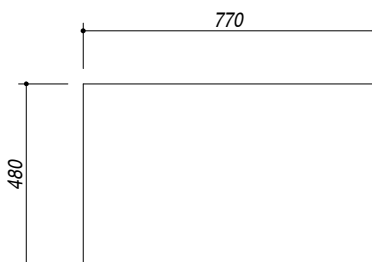

## 1LS082

**DESCRIZIONE** Lavello SOUL incasso 79x50 - 2 Vasche  
**DESCRIPTION** 79x50 cm SOUL built-in sink - 2 bowls

**PESO LORDO** 17.6 kg **DIMENSIONI IMBALLO** 870x580x290 mm  
**GROSS WEIGHT** **PACKAGING DIMENSIONS**

1LS082B Granito Bianco *White Granite*  
 1LS082N Granito Nero *Black Granite*

(A) **SCARICO 3"1/2**  
 (B) **PREDISPOSIZIONE PER 5 FORI RUBINETTO**

- Dimensione vasca: 34.5x39.5x21 h cm (*Bowl dimension: 34.5x39.5x21 h cm*)  
 - Dotazioni: pilettono 3"1/2, copripilettono in acciaio inox, troppo pieno  
 (*Equipment: 3"1/2 basket strainer waste, cover strainer waste, overflow*)  
 - Base inserimento vasca: 80 (*Base unit for bowl: 80*)  
 - Incasso: 77x48 cm (*built-in: 77x48 cm*)

**SCALA DISEGNO** 1:10

**TUTTE LE MISURE IN mm**  
**ALL MEASURES IN mm**

**TOLLERANZA LINEARE:** ± 0.5 mm  
**LINEAR TOLERANCE**

**TOLLERANZA ANGOLARE:** ± 0.2 °  
**ANGULAR TOLERANCE**

**FORATURA PER INSTALLAZIONE AD INCASSO**  
**BUILT-IN CUTOUT FOR TOP**