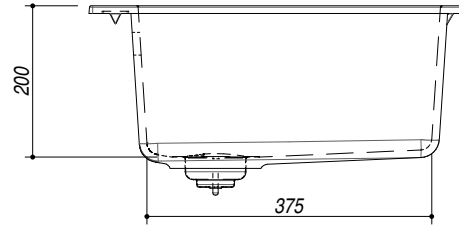

## 1LSO61

**DESCRIZIONE** Lavello SOUL incasso 57x50 - 1 Vasca  
**DESCRIPTION** 57x50 cm SOUL built-in sink - 1 bowl

**PESO LORDO** 11.5 kg **DIMENSIONI IMBALLO** 690x590x300 mm  
**GROSS WEIGHT** **PACKAGING DIMENSIONS**

1LSO61B Granito Bianco *White Granite*  
 1LSO61N Granito Nero *Black Granite*  
 1LSO61G Granito Grigio *Gray Granite*

(A) **SCARICO 3"1/2**

(B) **PREDISPOSIZIONE PER 3 FORI RUBINETTO**

- Dimensione vasca: 50x40x20 h cm (*Bowl dimension: 50x40x20 h cm*)
- Dotazioni: pilettono 3"1/2, copripilettono in acciaio inox, troppo pieno (*Equipment: 3"1/2 basket strainer waste, cover strainer waste, overflow*)
- Base inserimento vasca: 60 (*Base unit for bowl: 60*)
- Incasso: 55x48 cm (*built-in: 55x48 cm*)

**SCALA DISEGNO** 1:10

**TUTTE LE MISURE IN mm**  
**ALL MEASURES IN mm**

**TOLLERANZA LINEARE:** ± 0.5 mm  
**LINEAR TOLERANCE**

**TOLLERANZA ANGOLARE:** ± 0.2 °  
**ANGULAR TOLERANCE**

**FORATURA PER INSTALLAZIONE AD INCASSO**  
**BUILT-IN CUTOUT FOR TOP**