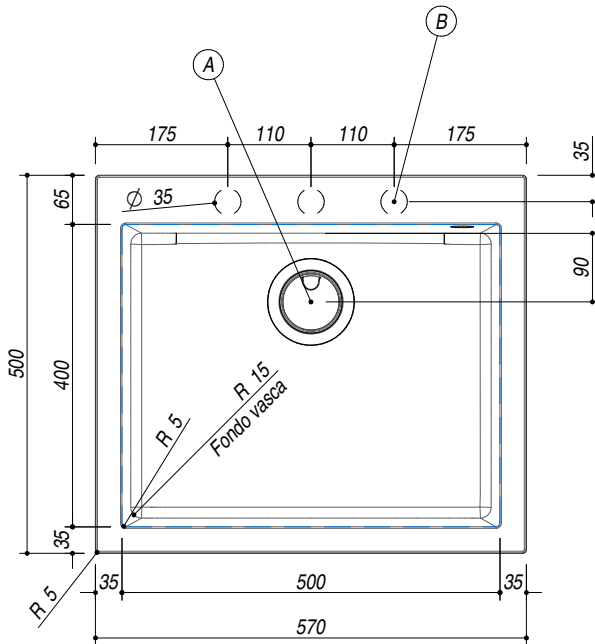

## 1LSO61

**DESCRIZIONE** Lavello SOUL incasso 57x50 - 1 Vasca  
**DESCRIPTION** 57x50 cm SOUL built-in sink - 1 bowl

**PESO LORDO** 11.5 kg **DIMENSIONI IMBALLO** 690x590x300 mm  
**GROSS WEIGHT** **PACKAGING DIMENSIONS**

1LSO61B Granito Bianco *White Granite*  
 1LSO61N Granito Nero *Black Granite*  
 1LSO61G Granito Grigio *Gray Granite*

(A) **SCARICO 3"1/2**

(B) **PREDISPOSIZIONE PER 3 FORI RUBINETTO**

- Dimensione vasca: 50x40x20 h cm (*Bowl dimension: 50x40x20 h cm*)
- Dotazioni: pilettono 3"1/2, copripilettono in acciaio inox, troppo pieno (*Equipment: 3"1/2 basket strainer waste, cover strainer waste, overflow*)
- Base inserimento vasca: 60 (*Base unit for bowl: 60*)
- Incasso: 55x48 cm (*built-in: 55x48 cm*)

**SCALA DISEGNO** 1:10

**TUTTE LE MISURE IN mm**  
**ALL MEASURES IN mm**

**TOLLERANZA LINEARE:** ± 0.5 mm  
**LINEAR TOLERANCE**

**TOLLERANZA ANGOLARE:** ± 0.2 °  
**ANGULAR TOLERANCE**

**FORATURA PER INSTALLAZIONE AD INCASSO**  
**BUILT-IN CUTOUT FOR TOP**