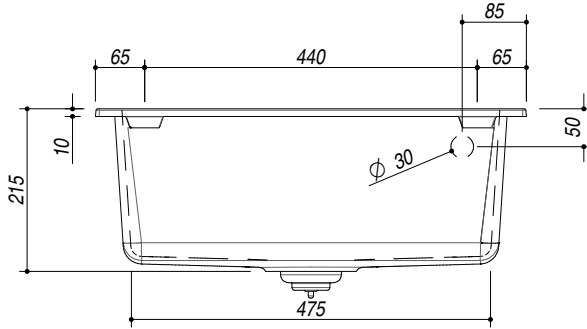

## 1LSO61

**DESCRIZIONE** Lavello SOUL incasso 57x50 - 1 Vasca  
**DESCRIPTION** 57x50 cm SOUL built-in sink - 1 bowl

**PESO LORDO** 11.5 kg **DIMENSIONI IMBALLO** 690x590x300 mm  
**GROSS WEIGHT** **PACKAGING DIMENSIONS**

1LSO61B Granito Bianco *White Granite*  
 1LSO61N Granito Nero *Black Granite*  
 1LSO61G Granito Grigio *Gray Granite*

(A) **SCARICO 3"1/2**

(B) **PREDISPOSIZIONE PER 3 FORI RUBINETTO**

- Dimensione vasca: 50x40x20 h cm (*Bowl dimension: 50x40x20 h cm*)
- Dotazioni: pilettono 3"1/2, copripilettono in acciaio inox, troppo pieno (*Equipment: 3"1/2 basket strainer waste, cover strainer waste, overflow*)
- Base inserimento vasca: 60 (*Base unit for bowl: 60*)
- Incasso: 55x48 cm (*built-in: 55x48 cm*)

**SCALA DISEGNO** 1:10

**TUTTE LE MISURE IN mm**  
**ALL MEASURES IN mm**

**TOLLERANZA LINEARE:** ± 0.5 mm  
**LINEAR TOLERANCE**

**TOLLERANZA ANGOLARE:** ± 0.2 °  
**ANGULAR TOLERANCE**

**FORATURA PER INSTALLAZIONE AD INCASSO**  
**BUILT-IN CUTOUT FOR TOP**