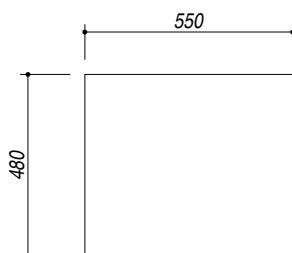

## 1LSO61

**DESCRIZIONE** Lavello SOUL incasso 57x50 - 1 Vasca  
**DESCRIPTION** 57x50 cm SOUL built-in sink - 1 bowl

**PESO LORDO** 11.5 kg **DIMENSIONI IMBALLO** 690x590x300 mm  
**GROSS WEIGHT** **PACKAGING DIMENSIONS**

1LSO61B Granito Bianco *White Granite*  
 1LSO61N Granito Nero *Black Granite*  
 1LSO61G Granito Grigio *Gray Granite*

(A) **SCARICO 3"1/2**

(B) **PREDISPOSIZIONE PER 3 FORI RUBINETTO**

- Dimensione vasca: 50x40x20 h cm (*Bowl dimension: 50x40x20 h cm*)
- Dotazioni: pilettono 3"1/2, copripilettono in acciaio inox, troppo pieno (*Equipment: 3"1/2 basket strainer waste, cover strainer waste, overflow*)
- Base inserimento vasca: 60 (*Base unit for bowl: 60*)
- Incasso: 55x48 cm (*built-in: 55x48 cm*)

**SCALA DISEGNO** 1:10

**TUTTE LE MISURE IN mm**  
**ALL MEASURES IN mm**

**TOLLERANZA LINEARE:** ± 0.5 mm  
**LINEAR TOLERANCE**

**TOLLERANZA ANGOLARE:** ± 0.2 °  
**ANGULAR TOLERANCE**

**FORATURA PER INSTALLAZIONE AD INCASSO**  
**BUILT-IN CUTOUT FOR TOP**