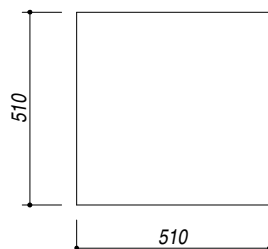

SCALA DISEGNO 1:10
DRAWING SCALE

TUTTE LE MISURE IN mm
ALL MEASURES IN mm

TOLLERANZA LINEARE: ± 0.5 mm
LINEAR TOLERANCE

TOLLERANZA ANGOLARE: ± 0.2 °
ANGULAR TOLERANCE

FORATURA PER INSTALLAZIONE AD INCASSO
BUILT-IN CUTOUT FOR TOP