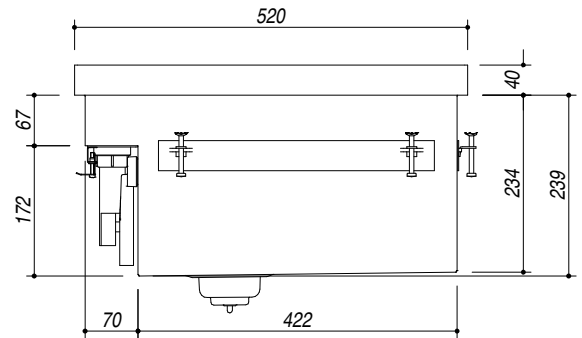

**1LMZ51**

**Rev.01**

**DESCRIZIONE** Lavello MIZU da 52x52 - 1 vasca con abbassamento  
**DESCRIPTION**

**PESO LORDO** 12 Kg  
**GROSS WEIGHT**

**DIMENSIONI IMBALLO** 620x620x380 mm  
**PACKAGING DIMENSIONS**

- Cornice perimetrale h 40 mm in acciaio inox spessore 4 mm
- Acciaio inox AISI 304 di spessore elevato
- Vasca raggio "0" con abbassamento
- Dimensione della vasca: 49x42x17,2
- Dotazioni: pilettoni 3"1/2, salterello Smart, copri pilettoni in acciaio inox, troppo-pieno con scarico perimetrale
- Foro rubinetto: 3 fori di serie
- Base inserimento vasca: 60
- Incasso: 51x51 cm

**SCALA DISEGNO** 1:10  
**DRAWING SCALE**

**TUTTE LE MISURE IN mm**  
**ALL MEASURES IN mm**

**TOLLERANZA LINEARE:** ± 0.5 mm  
**LINEAR TOLERANCE**

**TOLLERANZA ANGOLARE:** ± 0.2 °  
**ANGULAR TOLERANCE**