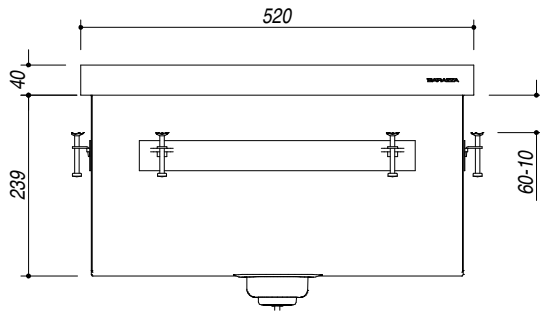

**1LMZ51**

**Rev.01**

**DESCRIZIONE** Lavello MIZU da 52x52 - 1 vasca con abbassamento  
**DESCRIPTION**

**PESO LORDO** 12 Kg  
**GROSS WEIGHT**

**DIMENSIONI IMBALLO** 620x620x380 mm  
**PACKAGING DIMENSIONS**

- Cornice perimetrale h 40 mm in acciaio inox spessore 4 mm
- Acciaio inox AISI 304 di spessore elevato
- Vasca raggio "0" con abbassamento
- Dimensione della vasca: 49x42x17,2
- Dotazioni: pilettoni 3"1/2, salterello Smart, copri pilettoni in acciaio inox, troppo-pieno con scarico perimetrale
- Foro rubinetto: 3 fori di serie
- Base inserimento vasca: 60
- Incasso: 51x51 cm

**SCALA DISEGNO** 1:10  
**DRAWING SCALE**

**TUTTE LE MISURE IN mm**  
**ALL MEASURES IN mm**

**TOLLERANZA LINEARE:** ± 0.5 mm  
**LINEAR TOLERANCE**

**TOLLERANZA ANGOLARE:** ± 0.2 °  
**ANGULAR TOLERANCE**