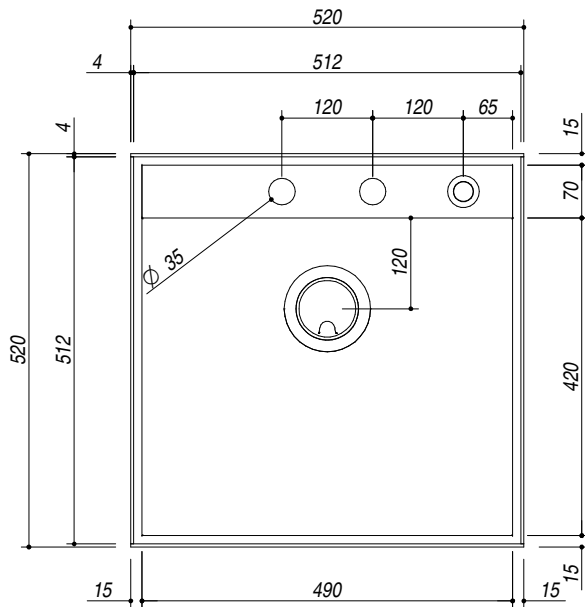

**1LMZ51**

**Rev.01**

**DESCRIZIONE** Lavello MIZU da 52x52 - 1 vasca con abbassamento  
**DESCRIPTION**

**PESO LORDO** 12 Kg  
**GROSS WEIGHT**

**DIMENSIONI IMBALLO** 620x620x380 mm  
**PACKAGING DIMENSIONS**

- Cornice perimetrale h 40 mm in acciaio inox spessore 4 mm
- Acciaio inox AISI 304 di spessore elevato
- Vasca raggio "0" con abbassamento
- Dimensione della vasca: 49x42x17,2
- Dotazioni: pilettoni 3"1/2, salterello Smart, copri pilettoni in acciaio inox, troppo-pieno con scarico perimetrale
- Foro rubinetto: 3 fori di serie
- Base inserimento vasca: 60
- Incasso: 51x51 cm

**SCALA DISEGNO** 1:10  
**DRAWING SCALE**

**TUTTE LE MISURE IN mm**  
**ALL MEASURES IN mm**

**TOLLERANZA LINEARE:** ± 0.5 mm  
**LINEAR TOLERANCE**

**TOLLERANZA ANGOLARE:** ± 0.2 °  
**ANGULAR TOLERANCE**