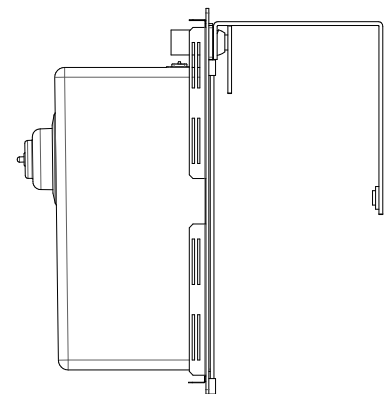

1LMDR91K

DESCRIZIONE Lavello MOOD incasso bordo quadro da 86x51 - 1 vasca + kit accessori e rubinetto
DESCRIPTION 86x51 cm MOOD built-in square board sink - 1 bowls + accessories kit and mixer tap

PESO LORDO 23.2 kg **DIMENSIONI IMBALLO** 1020x690x470 mm
GROSS WEIGHT **PACKAGING DIMENSIONS**

- Piano in acciaio inox AISI 304 di spessore 4 mm (4 mm solid Stainless Steel top AISI 304)
- Vasca raggio"12" applicata in acciaio inox AISI 304 (Bowl with radius"12" applied in Stainless steel AISI 304)
- Dimensioni vasca: 71x40x20h (Bowl dimensions: 71x40x20h)
- Dotazione: (A) pilettono tondo 3"1/2 e copripilettono in acciaio inox, troppo pieno con scarico perimentrale, tagliere Mood 1TGMD, griglia multiuso 1GSPA, rubinetto Mood Top con comando remoto 1RUBMDT (Equipment: 3"1/2 stainless steel basket strainer waste, stainless steel drain cover, perimeter overflow, Mood Chopping board 1TGMD, Multipurpose grid 1GSPA, Mood Top Mixer Tap 1RUBMDT)
- Foro rubinetto: 2 fori di serie (Mixer Tap hole: 2 series hole) (B)
- Base inserimento: 90 (Base unit for bowl: 90)
- Incasso: 84x49 cm (Built-in: 84x49)