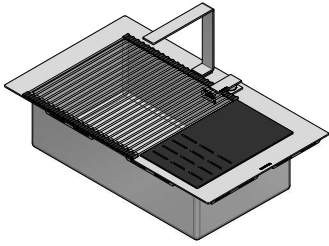

1LMDR91K

DESCRIZIONE Lavello MOOD incasso bordo quadro da 86x51 - 1 vasca + kit accessori e rubinetto
DESCRIPTION 86x51 cm MOOD built-in square board sink - 1 bowls + accessories kit and mixer tap

PESO LORDO 23.2 kg **DIMENSIONI IMBALLO** 1020x690x470 mm
GROSS WEIGHT **PACKAGING DIMENSIONS**

- Piano in acciaio inox AISI 304 di spessore 4 mm (4 mm solid Stainless Steel top AISI 304)
- Vasca raggio"12" applicata in acciaio inox AISI 304 (Bowl with radius"12" applied in Stainless steel AISI 304)
- Dimensioni vasca: 71x40x20h (Bowl dimensions: 71x40x20h)
- Dotazione: (A) pilettono tondo 3"1/2 e copripilettono in acciaio inox, troppo pieno con scarico perimentrale, tagliere Mood 1TGMD, griglia multiuso 1GSPA, rubinetto Mood Top con comando remoto 1RUBMDT (Equipment: 3"1/2 stainless steel basket strainer waste, stainless steel drain cover, perimeter overflow, Mood Chopping board 1TGMD, Multipurpose grid 1GSPA, Mood Top Mixer Tap 1RUBMDT)
- Foro rubinetto: 2 fori di serie (Mixer Tap hole: 2 series hole) (B)
- Base inserimento: 90 (Base unit for bowl: 90)
- Incasso: 84x49 cm (Built-in: 84x49)