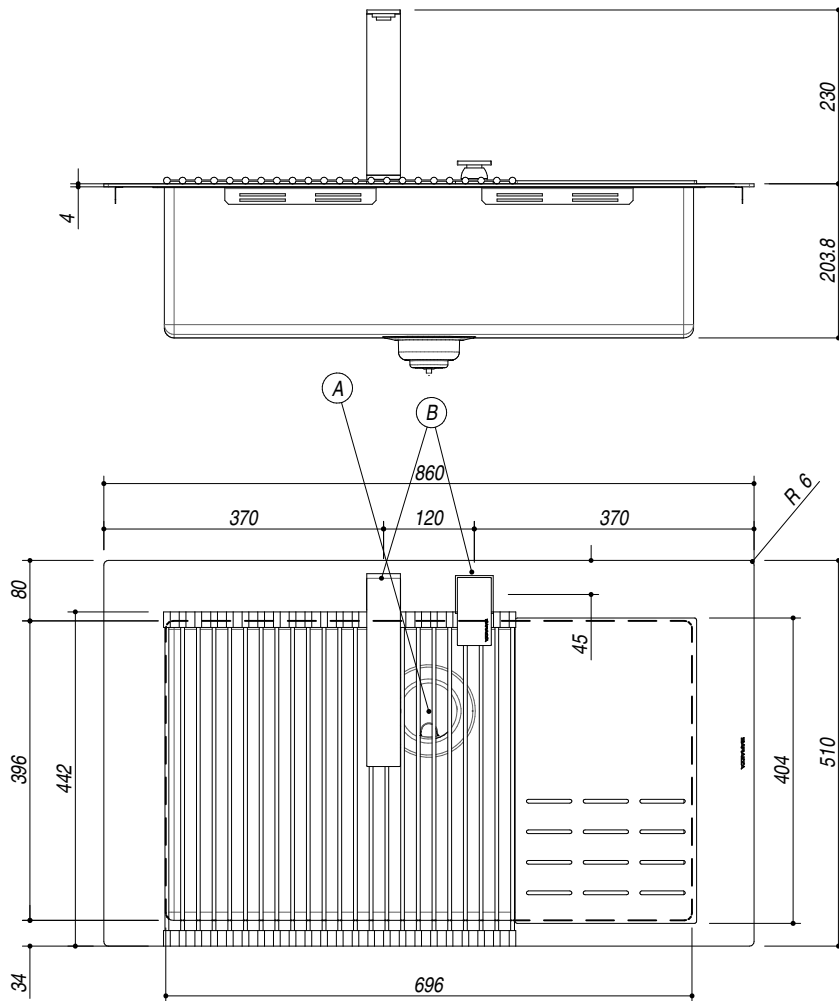

1LMDR91K

DESCRIZIONE Lavello MOOD incasso bordo quadro da 86x51 - 1 vasca + kit accessori e rubinetto
DESCRIPTION 86x51 cm MOOD built-in square board sink - 1 bowls + accessories kit and mixer tap

PESO LORDO 23.2 kg **DIMENSIONI IMBALLO** 1020x690x470 mm
GROSS WEIGHT **PACKAGING DIMENSIONS**

- Piano in acciaio inox AISI 304 di spessore 4 mm (4 mm solid Stainless Steel top AISI 304)
- Vasca raggio"12" applicata in acciaio inox AISI 304 (Bowl with radius"12" applied in Stainless steel AISI 304)
- Dimensioni vasca: 71x40x20h (Bowl dimensions: 71x40x20h)
- Dotazione: (A) pilettono tondo 3"1/2 e copripilettono in acciaio inox, troppo pieno con scarico perimentrale, tagliere Mood 1TGMD, griglia multiuso 1GSPA, rubinetto Mood Top con comando remoto 1RUBMDT (Equipment: 3"1/2 stainless steel basket strainer waste, stainless steel drain cover, perimeter overflow, Mood Chopping board 1TGMD, Multipurpose grid 1GSPA, Mood Top Mixer Tap 1RUBMDT)
- Foro rubinetto: 2 fori di serie (Mixer Tap hole: 2 series hole) (B)
- Base inserimento: 90 (Base unit for bowl: 90)
- Incasso: 84x49 cm (Built-in: 84x49)

SCALA DISEGNO 1:10

TUTTE LE MISURE IN mm
ALL MEASURES IN mm

TOLLERANZA LINEARE: ± 0.5 mm
LINEAR TOLERANCE

TOLLERANZA ANGOLARE: ± 0.2 °
ANGULAR TOLERANCE

FORATURA PER INSTALLAZIONE AD INCASSO
BUILT-IN CUTOUT FOR TOP