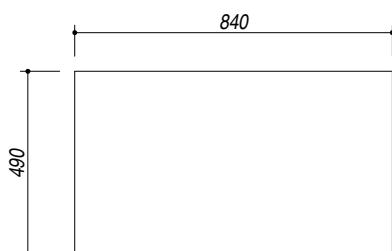

1LMDR91K

DESCRIZIONE Lavello MOOD incasso bordo quadro da 86x51 - 1 vasca + kit accessori e rubinetto
DESCRIPTION 86x51 cm MOOD built-in square board sink - 1 bowls + accessories kit and mixer tap

PESO LORDO 23.2 kg **DIMENSIONI IMBALLO** 1020x690x470 mm
GROSS WEIGHT **PACKAGING DIMENSIONS**

- Piano in acciaio inox AISI 304 di spessore 4 mm (4 mm solid Stainless Steel top AISI 304)
- Vasca raggio"12" applicata in acciaio inox AISI 304 (Bowl with radius"12" applied in Stainless steel AISI 304)
- Dimensioni vasca: 71x40x20h (Bowl dimensions: 71x40x20h)
- Dotazione: (A) pilettono tondo 3"1/2 e copripilettono in acciaio inox, troppo pieno con scarico perimentrale, tagliere Mood 1TGMD, griglia multiuso 1GSPA, rubinetto Mood Top con comando remoto 1RUBMDT (Equipment: 3"1/2 stainless steel basket strainer waste, stainless steel drain cover, perimeter overflow, Mood Chopping board 1TGMD, Multipurpose grid 1GSPA, Mood Top Mixer Tap 1RUBMDT)
- Foro rubinetto: 2 fori di serie (Mixer Tap hole: 2 series hole) (B)
- Base inserimento: 90 (Base unit for bowl: 90)
- Incasso: 84x49 cm (Built-in: 84x49)

SCALA DISEGNO 1:10

TUTTE LE MISURE IN mm
ALL MEASURES IN mm

TOLLERANZA LINEARE: ± 0.5 mm
LINEAR TOLERANCE

TOLLERANZA ANGOLARE: ± 0.2 °
ANGULAR TOLERANCE

FORATURA PER INSTALLAZIONE AD INCASSO
BUILT-IN CUTOUT FOR TOP