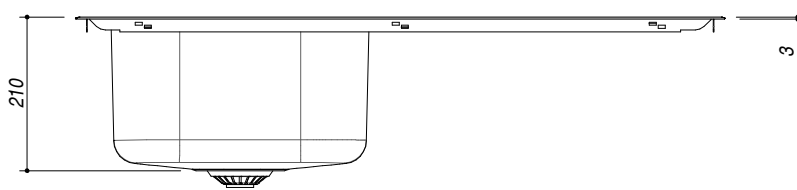

1LLV90/1D

DESCRIZIONE Lavello B-LEVEL incasso 86x50 - 1 vasca + gocciolatoio dx
DESCRIPTION 86x50 cm B-LEVEL built-in sink - 1 bowl + right drainer

PESO LORDO 6 kg **DIMENSIONI IMBALLO** 910x530x220 mm
GROSS WEIGHT **PACKAGING DIMENSIONS**

- Acciaio Inox AISI 304 di spessore elevato (*Extra thick stainless steel AISI 304*)
- Dimensione vasca: 34x39x21 h (*Bowl dimension: 34x39x21 h*)
- Dotazioni: pilettona 3"1/2, salterello, foro troppo-pieno, (*Equipment: 3"1/2 basket strainer waste, pop-up plug, overflow*) (A)
- Foro rubinetto: 2 foro di serie (*Mixer Tap Hole: 2 series hole*) (B)
- Base inserimento vasca: 45 (*Base unit for bowl: 45*)
- Incasso: 84x48 cm (*built-in: 84x48*)

SCALA DISEGNO 1:10

TUTTE LE MISURE IN mm
ALL MEASURES IN mm

TOLLERANZA LINEARE: ± 0.5 mm
LINEAR TOLERANCE

TOLLERANZA ANGOLARE: ± 0.2 °
ANGULAR TOLERANCE

FORATURA PER INSTALLAZIONE AD INCASSO
BUILT-IN CUTOUT FOR TOP