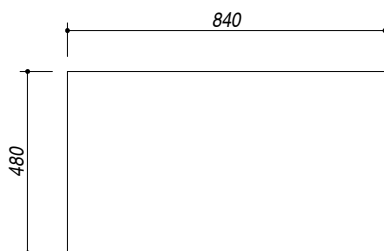

1LLV90/1D

DESCRIZIONE Lavello B-LEVEL incasso 86x50 - 1 vasca + gocciolatoio dx
DESCRIPTION 86x50 cm B-LEVEL built-in sink - 1 bowl + right drainer

PESO LORDO 6 kg **DIMENSIONI IMBALLO** 910x530x220 mm
GROSS WEIGHT **PACKAGING DIMENSIONS**

- Acciaio Inox AISI 304 di spessore elevato (*Extra thick stainless steel AISI 304*)
- Dimensione vasca: 34x39x21 h (*Bowl dimension: 34x39x21 h*)
- Dotazioni: pilettona 3"1/2, salterello, foro troppo-pieno, (*Equipment: 3"1/2 basket strainer waste, pop-up plug, overflow*) (A)
- Foro rubinetto: 2 foro di serie (*Mixer Tap Hole: 2 series hole*) (B)
- Base inserimento vasca: 45 (*Base unit for bowl: 45*)
- Incasso: 84x48 cm (*built-in: 84x48*)

SCALA DISEGNO 1:10

TUTTE LE MISURE IN mm
ALL MEASURES IN mm

TOLLERANZA LINEARE: ± 0.5 mm
LINEAR TOLERANCE

TOLLERANZA ANGOLARE: ± 0.2 °
ANGULAR TOLERANCE

FORATURA PER INSTALLAZIONE AD INCASSO
BUILT-IN CUTOUT FOR TOP