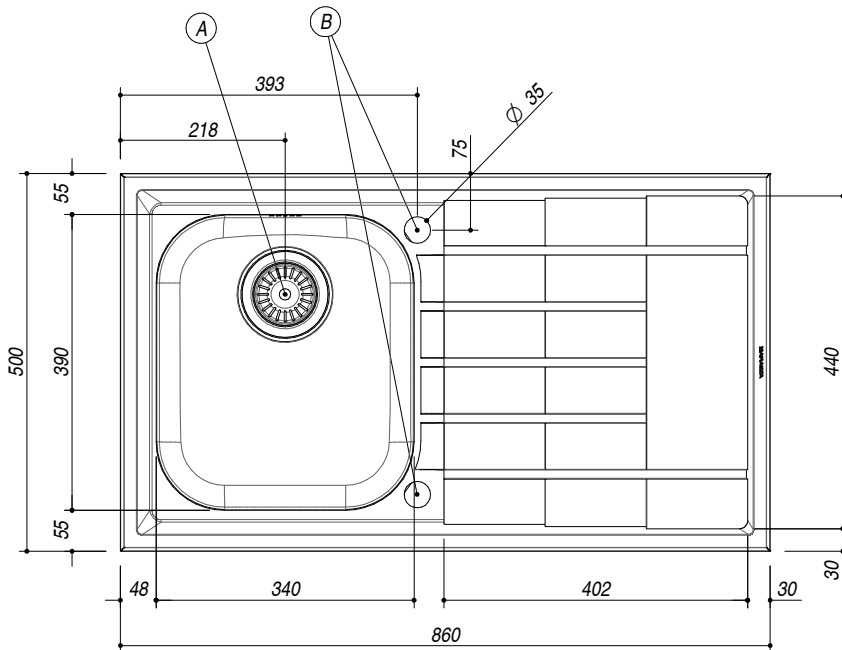

1LLV90/1D

DESCRIZIONE Lavello B-LEVEL incasso 86x50 - 1 vasca + gocciolatoio dx
DESCRIPTION 86x50 cm B-LEVEL built-in sink - 1 bowl + right drainer

PESO LORDO 6 kg **DIMENSIONI IMBALLO** 910x530x220 mm
GROSS WEIGHT **PACKAGING DIMENSIONS**

- Acciaio Inox AISI 304 di spessore elevato (*Extra thick stainless steel AISI 304*)
- Dimensione vasca: 34x39x21 h (*Bowl dimension: 34x39x21 h*)
- Dotazioni: pilettona 3"1/2, salterello, foro troppo-pieno, (*Equipment: 3"1/2 basket strainer waste, pop-up plug, overflow*) (A)
- Foro rubinetto: 2 foro di serie (*Mixer Tap Hole: 2 series hole*) (B)
- Base inserimento vasca: 45 (*Base unit for bowl: 45*)
- Incasso: 84x48 cm (*built-in: 84x48*)

SCALA DISEGNO 1:10

TUTTE LE MISURE IN mm
ALL MEASURES IN mm

TOLLERANZA LINEARE: ± 0.5 mm
LINEAR TOLERANCE

TOLLERANZA ANGOLARE: ± 0.2 °
ANGULAR TOLERANCE

FORATURA PER INSTALLAZIONE AD INCASSO
BUILT-IN CUTOUT FOR TOP