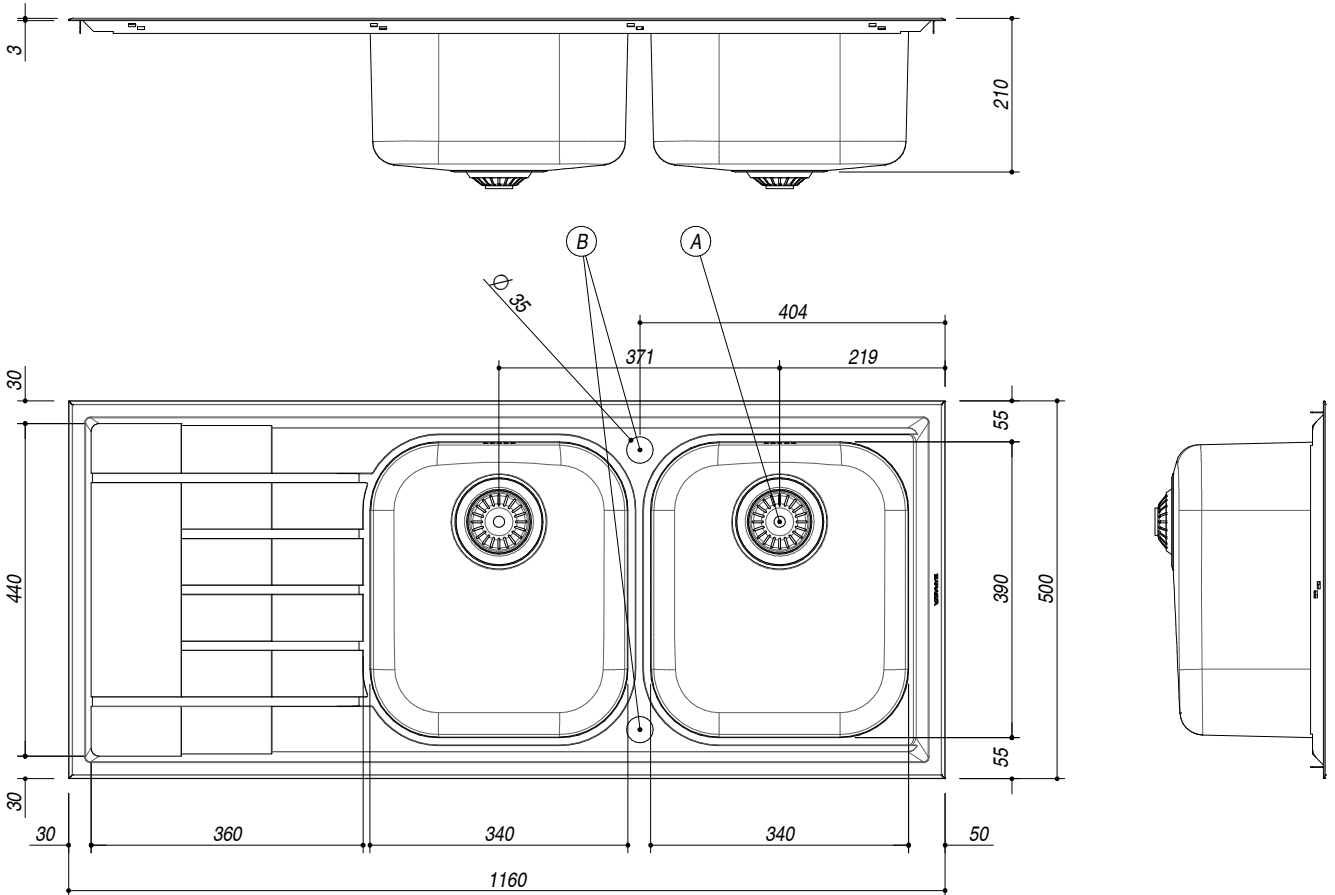

## 1LLV120/2S

**DESCRIZIONE** Lavello B-LEVEL incasso 116x50 - 2 vasche + gocciolatoio sinistro  
**DESCRIPTION** 116x50 cm B-LEVEL built-in sink - 2 bowls + left drainer

**PESO LORDO** 8,4 kg **DIMENSIONI IMBALLO** 1210x530x220 mm  
**GROSS WEIGHT** **PACKAGING DIMENSIONS**

- Acciaio Inox AISI 304 di spessore elevato (*Extra thick stainless steel AISI 304*)
- Dimensioni vasche: 34x39x21 h (*Bowls dimensions: 34x39x21 h*)
- Dotazioni: pilettoni 3"1/2, salterello, foro troppo-pieno, (Equipment: 3"1/2 basket strainer waste, pop-up plug, overflow) <sup>(A)</sup>
- Foro rubinetto: 2 foro di serie (*Mixer Tap Hole: 2 series hole*) <sup>(B)</sup>
- Base inserimento vasca: 80 (*Base unit for bowl: 80*)
- Incasso: 114x48 cm (*built-in: 114x48*)

**SCALA DISEGNO** 1:10  
**DRAWING SCALE**

**TUTTE LE MISURE IN mm**  
**ALL MEASURES IN mm**

**TOLLERANZA LINEARE: ± 0.5 mm**  
**LINEAR TOLERANCE**

**TOLLERANZA ANGOLARE: ± 0.2 °**  
**ANGULAR TOLERANCE**