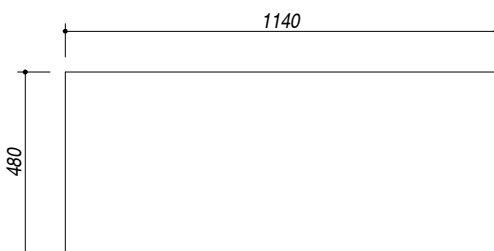

SCALA DISEGNO 1:10
DRAWING SCALE

TUTTE LE MISURE IN mm
ALL MEASURES IN mm

TOLLERANZA LINEARE: ± 0.5 mm
LINEAR TOLERANCE

TOLLERANZA ANGOLARE: ± 0.2 °
ANGULAR TOLERANCE

FORATURA PER INSTALLAZIONE AD INCASSO
BUILT-IN CUTOUT FOR TOP