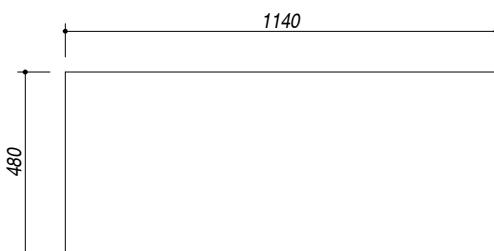

1LLV120/2D

DESCRIZIONE Lavello B-LEVEL incasso 116x50 - 2 vasche + gocciolatoio destro
DESCRIPTION 116x50 cm B-LEVEL built-in sink - 2 bowls + right drainer

PESO LORDO 8.4 kg **DIMENSIONI IMBALLO** 1210x530x220 mm
GROSS WEIGHT **PACKAGING DIMENSIONS**

- Acciaio Inox AISI 304 di spessore elevato (*Extra thick stainless steel AISI 304*)
- Dimensioni vasche: 34x39x21 h (*Bowls dimensions: 34x39x21 h*)
- Dotazioni: pilettoni 3"1/2, salterello, foro troppo-pieno, (*Equipment: 3"1/2 basket strainer waste, pop-up plug, overflow*) (A)
- Foro rubinetto: 2 fori di serie (*Mixer Tap Hole: 2 series hole*) (B)
- Base inserimento vasca: 80 (*Base unit for bowl: 80*)
- Incasso: 114x48 cm (*built-in: 114x48*)

SCALA DISEGNO 1:10

TUTTE LE MISURE IN mm
ALL MEASURES IN mm

TOLLERANZA LINEARE: ± 0.5 mm
LINEAR TOLERANCE

TOLLERANZA ANGOLARE: ± 0.2 °
ANGULAR TOLERANCE

FORATURA PER INSTALLAZIONE AD INCASSO
BUILT-IN CUTOUT FOR TOP