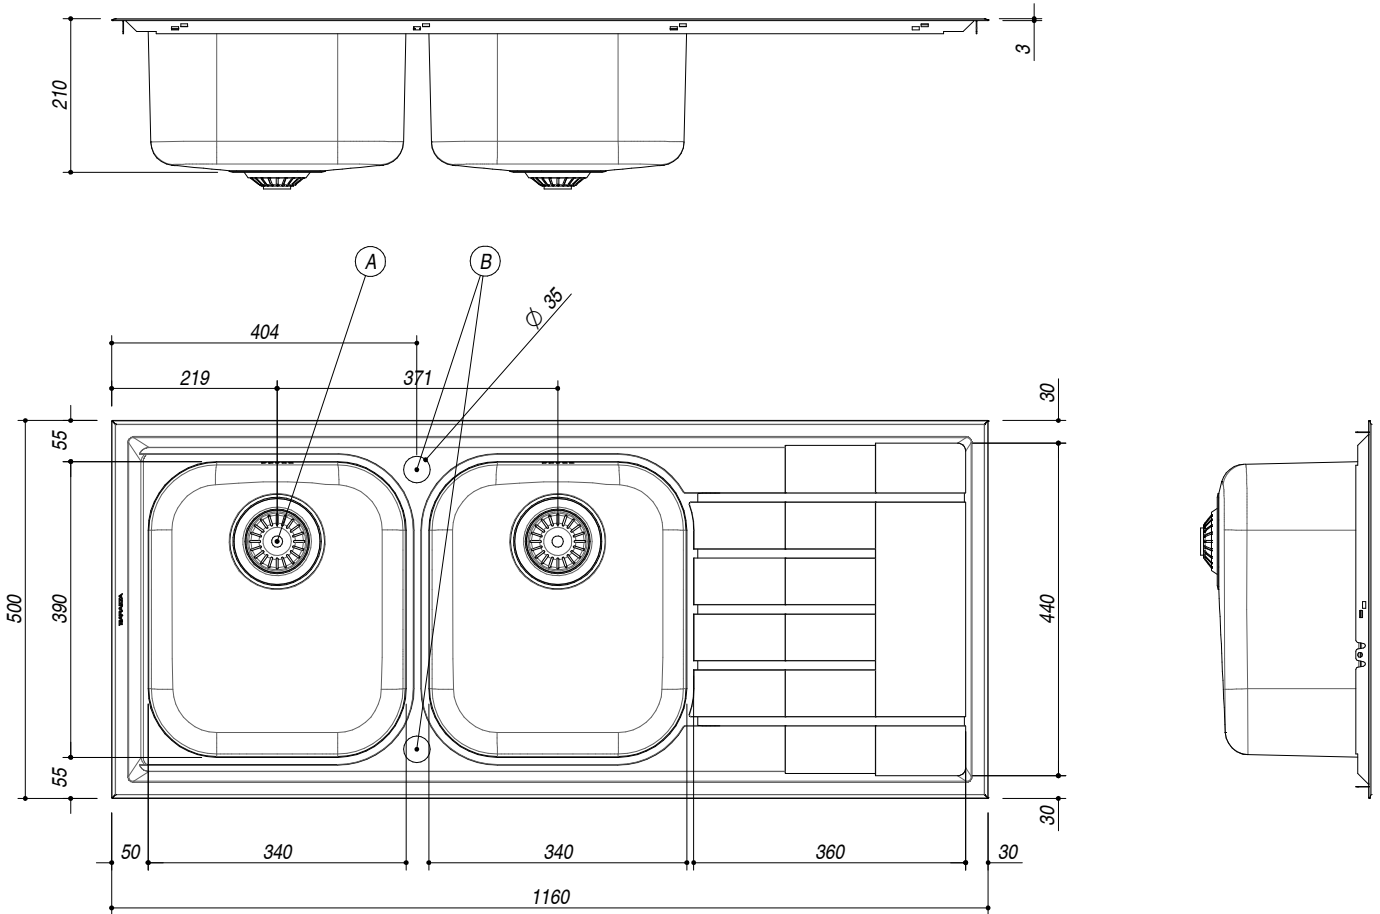

1LLV120/2D

DESCRIZIONE Lavello B-LEVEL incasso 116x50 - 2 vasche + gocciolatoio destro
DESCRIPTION 116x50 cm B-LEVEL built-in sink - 2 bowls + right drainer

PESO LORDO 8.4 kg **DIMENSIONI IMBALLO** 1210x530x220 mm
GROSS WEIGHT **PACKAGING DIMENSIONS**

- Acciaio Inox AISI 304 di spessore elevato (*Extra thick stainless steel AISI 304*)
- Dimensioni vasche: 34x39x21 h (*Bowls dimensions: 34x39x21 h*)
- Dotazioni: pilettoni 3"1/2, salterello, foro troppo-pieno, (*Equipment: 3"1/2 basket strainer waste, pop-up plug, overflow*) (A)
- Foro rubinetto: 2 fori di serie (*Mixer Tap Hole: 2 series hole*) (B)
- Base inserimento vasca: 80 (*Base unit for bowl: 80*)
- Incasso: 114x48 cm (*built-in: 114x48*)

SCALA DISEGNO 1:10

TUTTE LE MISURE IN mm
ALL MEASURES IN mm

TOLLERANZA LINEARE: ± 0.5 mm
LINEAR TOLERANCE

TOLLERANZA ANGOLARE: ± 0.2 °
ANGULAR TOLERANCE

FORATURA PER INSTALLAZIONE AD INCASSO
BUILT-IN CUTOUT FOR TOP